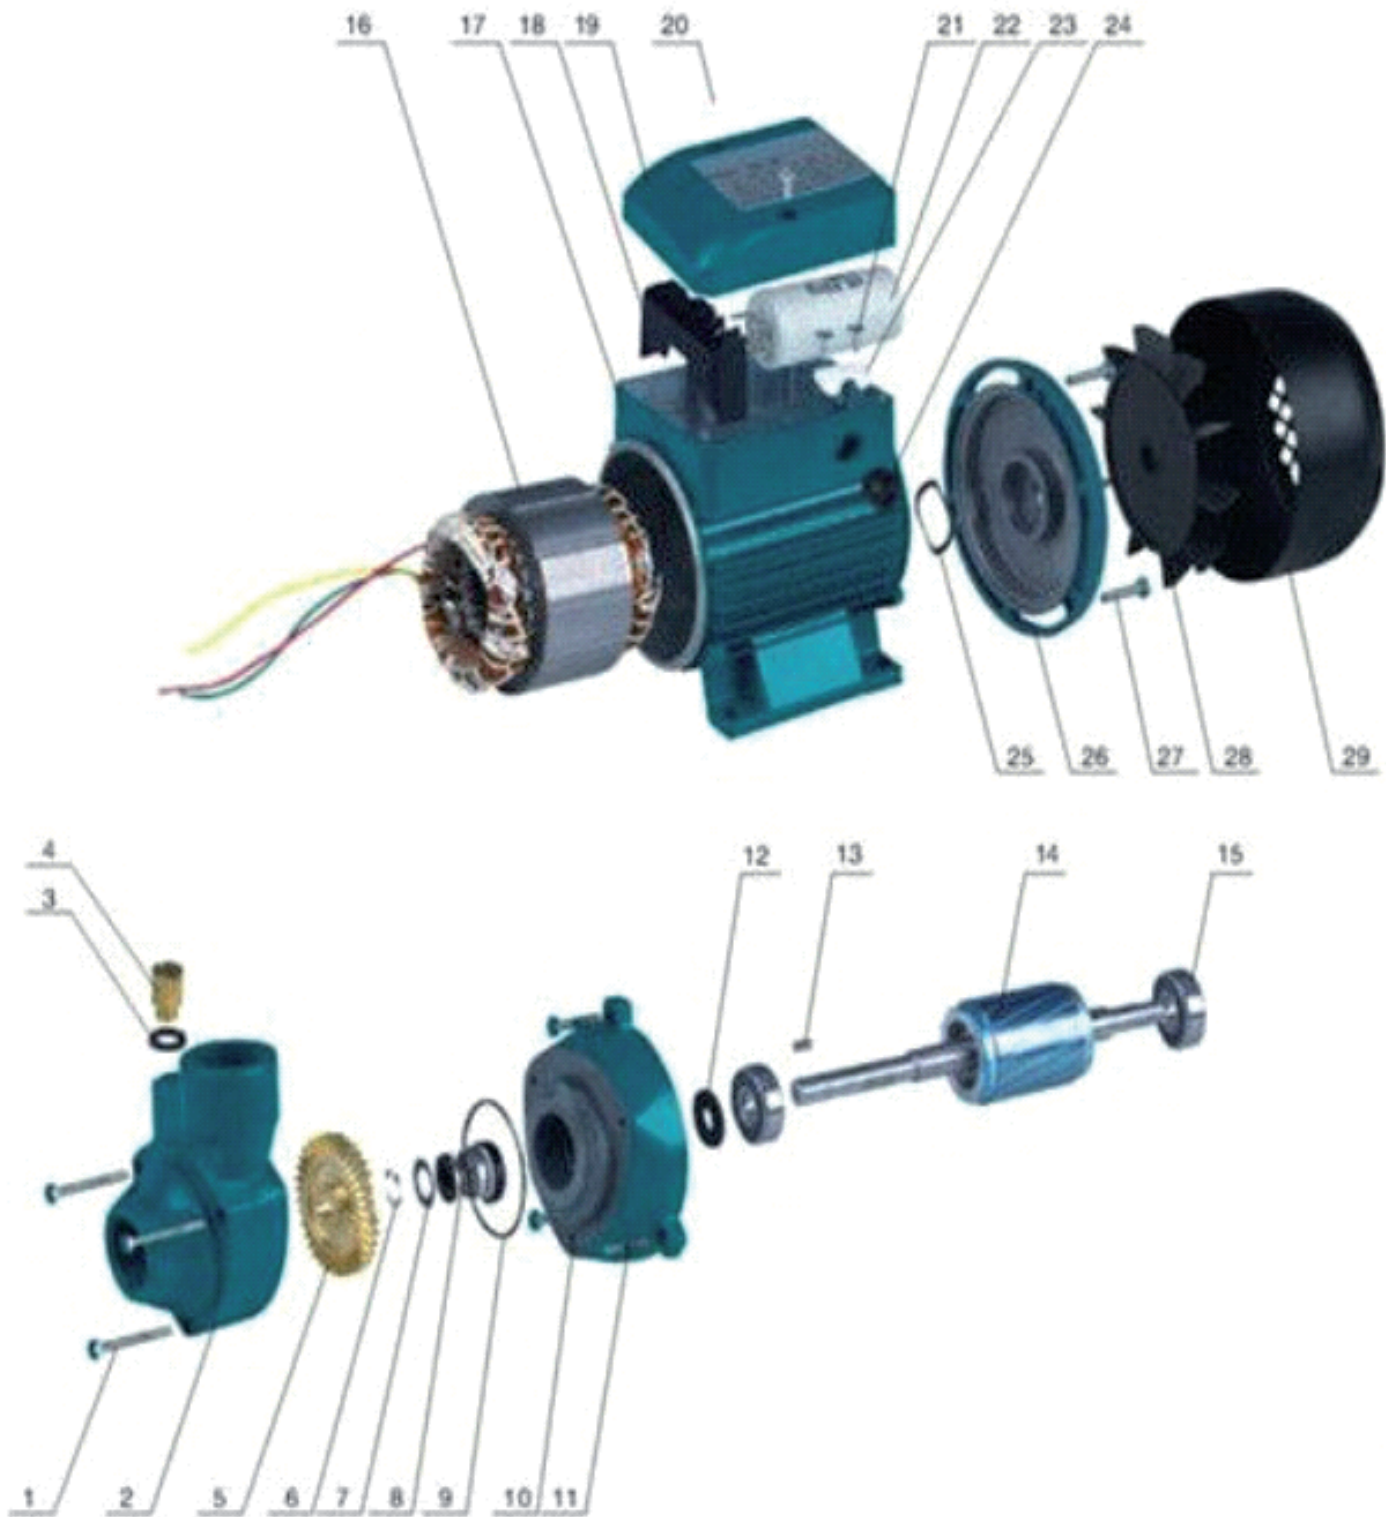

# Насос бытовой центробежный «Калибр НБЦ-380; СН-400»

## Насос бытовой центробежный «Калибр НБЦ-380; СН-400»

Поз.	Наименование	Артикул
1	Винт	НБЦ380(У).01
2	Корпус насоса	НБЦ380(У).02
3	Кольцо резиновое (прокладка пробки)	У02871
4	Пробка	
5	Крыльчатка (латунная)	НБЦ380(У).05
6	Кольцо стопорное	НБЦ380(У).06
7	Шайба	НБЦ380(У).07
8	Сальник пружинный (комплект)	У05856
9	Кольцо резиновое (уплотнение)	У06031
10	Основание насоса	НБЦ380(У).10
11	Винт	НБЦ380(У).11
12	Сальник резиновый	У05859
13	Шпонка	НБЦ380(У).13
14	Якорь	НБЦ380(У).14
15	Подшипник 6201	У00034
16+17	Статор в сборе	НБЦ380(У).16+17
18	Колодка клеммная	НБЦ380(У).18
19	Крышка электрики (пластмассовая)	У07225
20	Винт	НБЦ380(У).20
21	Винт	НБЦ380(У).21
22	Конденсатор 10 мкФ/450 (4 клеммы)	У06029
23	Зажим кабеля	НБЦ380(У).23
24	Сальник кабельный	НБЦ380(У).24
25	Шайба волнистая	НБЦ380(У).25
26	Крышка статора	НБЦ380(У).26
27	Винт	НБЦ380(У).27
28	Вентилятор	НБЦ380(У).28
29	Крышка вентилятора	НБЦ380(У).29