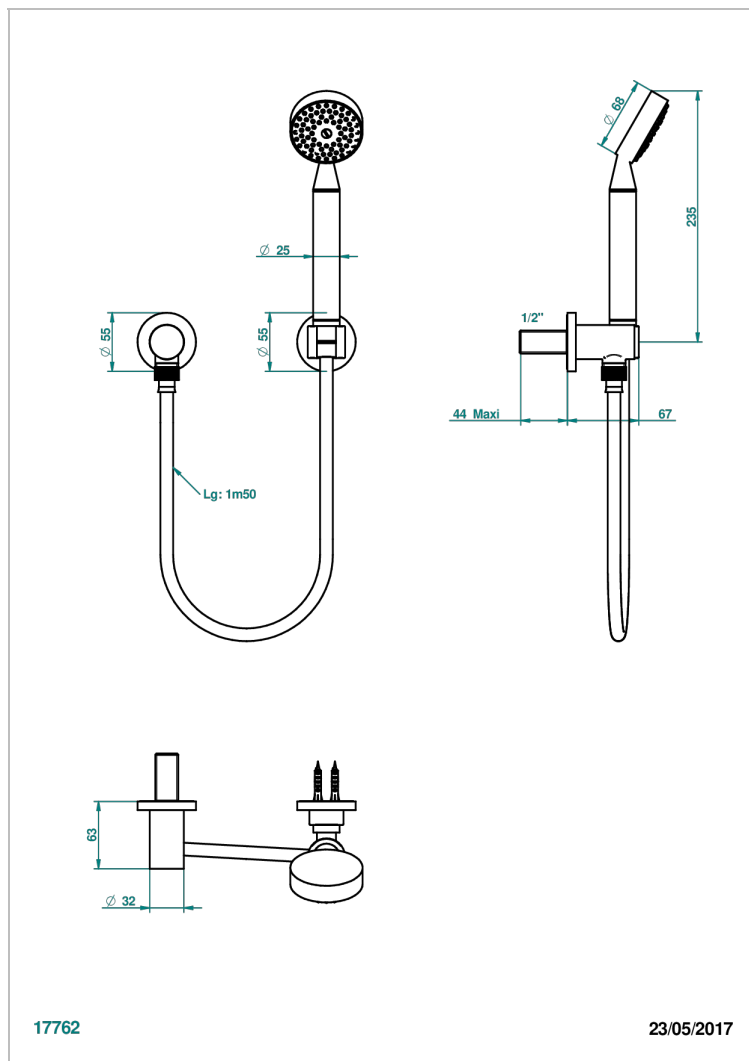

Душ ручной стильный встраиваемый в стену, шланг, стационарный кронштейн и колено для душа

17762

23/05/2017

ХАРАКТЕРИСТИКИ

- Spirit
- Душ ручной стильный встраиваемый в стену, шланг, стационарный кронштейн и колено для душа

ТЕХНИЧЕСКИЕ ХАРАКТЕРИСТИКИ

- Recommandé : 3 bars (max. 5 bars) - Advised : 43,5 psi (max. 72 psi)
- 9,5 l/min à 3 bars (2.5 gpm at 43.5 psi)

ДОСТУПНЫЕ ВАРИАНТЫ ПОКРЫТИЙ

Blush PVD - H62
Graphite PVD - H64
Matt Umber PVD - H67
Matt blush PVD - H60
Matt graphite PVD - H65
Umber PVD - H66

Аранья (чёрный никель) - D24
Бронза - D01
Золото - F01
Матовая красная старинная медь - H07
Матовое золото - F07
Матовое светлое золото - F31

Матовый никель - C01
Матовый хром - C02
Никель - B01
Покрытие PVD бронза - F33
Покрытие PVD золотистый цвет - H52
Покрытие PVD латунь - H49