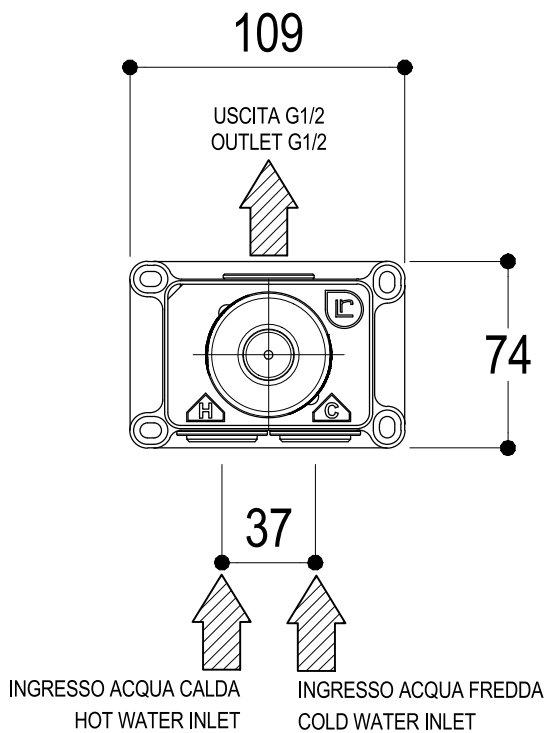

Ritmonio
Living a quality experience.
13019 VARALLO - (VC) - ITALY

SERIE WATERBLADE-J/TETRIS

CODICE H0BA1138SP

DATA EMISSIONE 12/10/18

DENOMINAZIONE Miscelatore monocomando ad incasso per doccia
Built-in single lever shower mixer