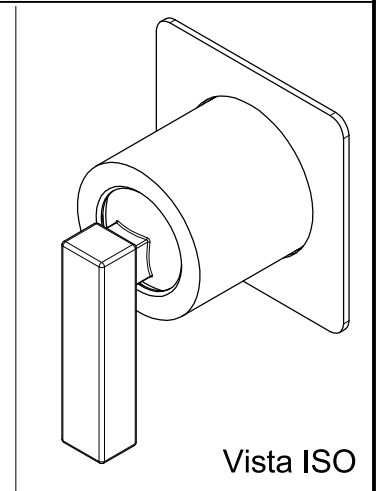

SCHEDA TECNICA / TECHNICAL DATA

RUBINETTERIE RITMONIO S.R.L. si riserva tutti i diritti connessi con il presente documento e con l'oggetto o la materia ivi rappresentati con divieto di riprodurlo, utilizzarlo o renderlo accessibile a terzi in assenza di previa autorizzazione. Disegno CAD non modificabile a mano

RUBINETTERIE RITMONIO S.R.L. will claim all rights related to the present document and with the object or subject represented therein with the prohibition of reproduction, use or disclosure to third parties without previous permission. The Cad plan is not alterable by hand

Ritmonio
Living a quality experience.
13019 VARALLO - (VC) - ITALY

SERIE WATERBLADE-J/TETRIS

CODICE H0BA1138SP

DATA EMISSIONE 12/10/18

DENOMINAZIONE Miscelatore monocomando ad incasso per doccia
Built-in single lever shower mixer

REVISIONE /
/