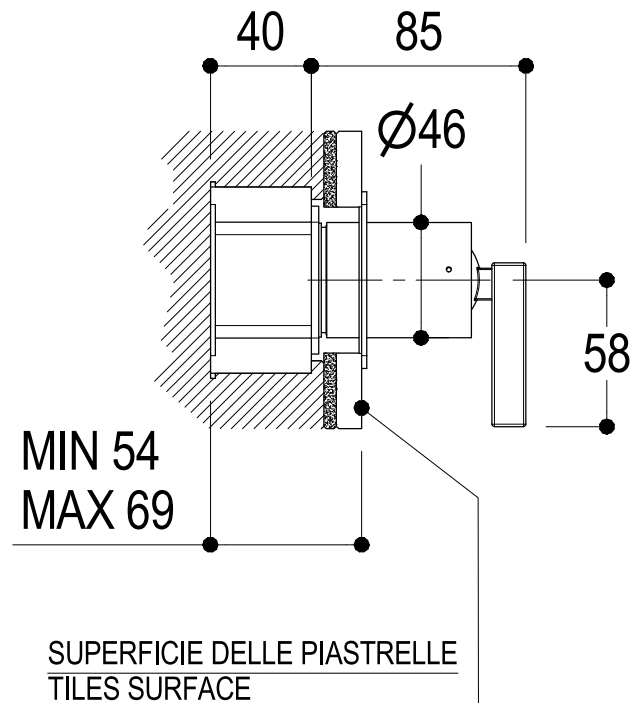

SCHEDA TECNICA / TECHNICAL DATA

RUBINETTERIE RITMONIO S.R.L. si riserva tutti i diritti connessi con il presente documento e con l'oggetto o la materia ivi rappresentati con divieto di riprodurlo, utilizzarlo o renderlo accessibile a terzi in assenza di previa autorizzazione. Disegno CAD non modificabile a mano

Ritmonio
Living a quality experience.
13019 VARALLO - (VC) - ITALY

SERIE WATERBLADE-J/TETRIS

CODICE H0BA1138SP

DATA EMISSIONE 12/10/18

DENOMINAZIONE Miscelatore monocomando ad incasso per doccia
Built-in single lever shower mixer