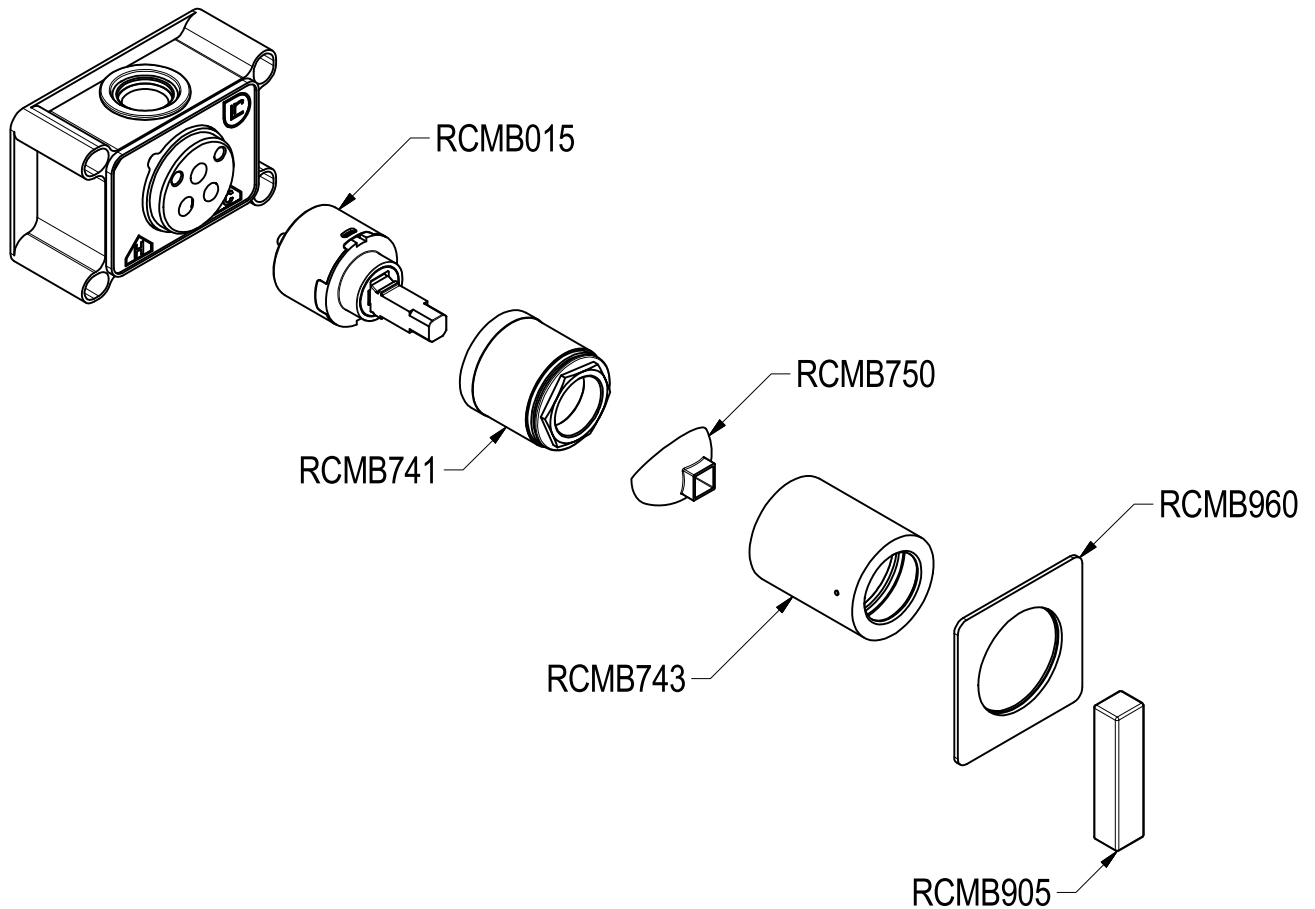

# SCHEDA TECNICA / TECHNICAL DATA

RUBINETTERIE RITMONIO S.R.L. si riserva tutti i diritti connessi con il presente documento e con l'oggetto o la materia ivi rappresentati con divieto di riprodurlo, utilizzarlo o renderlo accessibile a terzi in assenza di previa autorizzazione. Disegno CAD non modificabile a mano

**Ritmonio**  
Living a quality experience.  
13019 VARALLO - (VC) - ITALY

SERIE WATERBLADE\_J/TETRIS

CODICE H0BA1138SP

DATA EMISSIONE 13/09/18

DENOMINAZIONE Miscelatore monocomando ad incasso per doccia  
Built-in single lever shower mixer