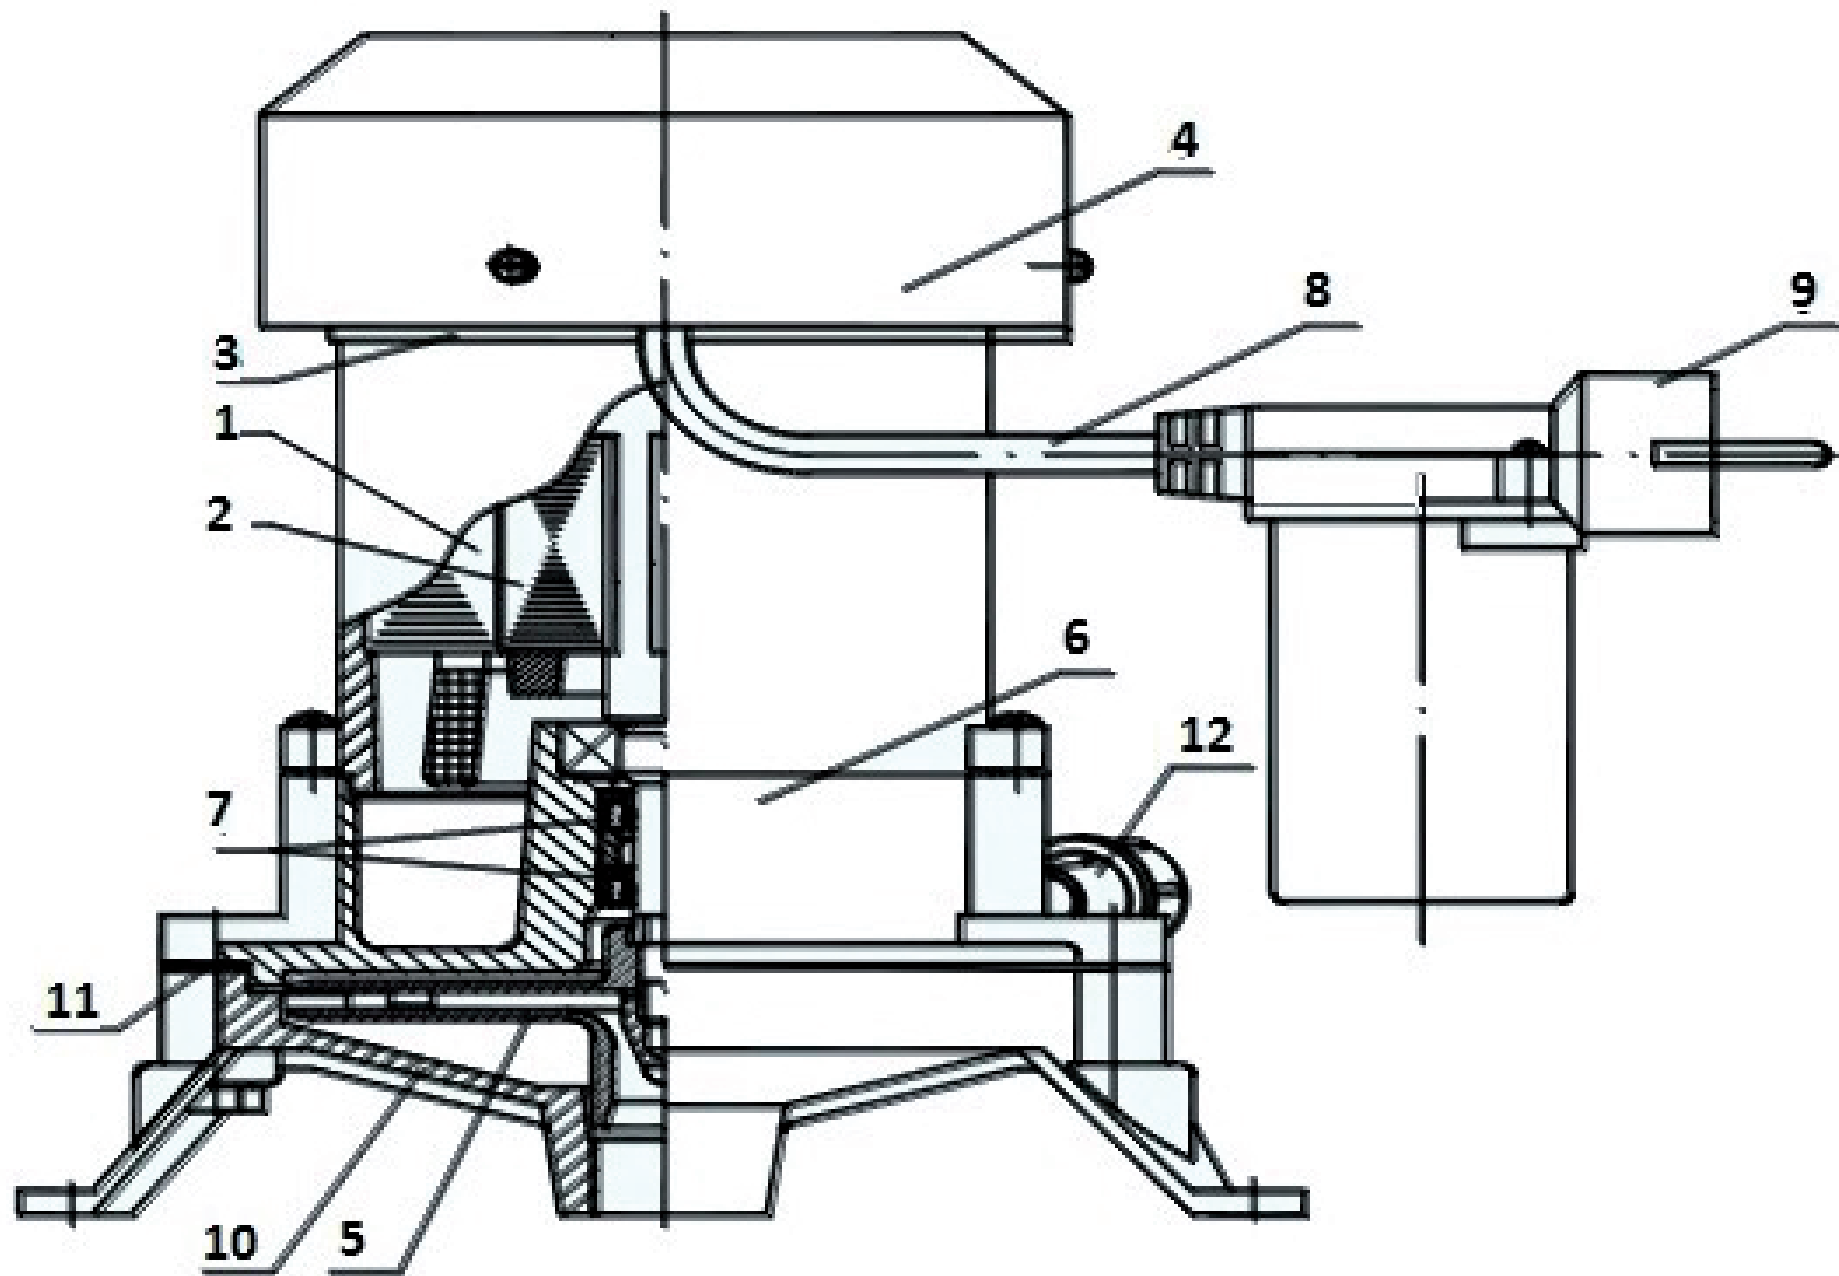

Насос бытовой центробежный
«Калибр НБЦ-380А»

Насос бытовой центробежный
«Калибр НБЦ-380А»

Поз.	Наименование	Артикул
1	Статор	НБЦ380А(Elstar).01
2	Якорь	НБЦ380А(Elstar).02
3	Крышка статора (верхняя)	У07229
4	Крышка вентилятора	НБЦ380А(Elstar).04
5	Крыльчатка	У07230
6	Крышка статора (нижняя)	У07231
7	Сальник пружинный	У05856
8	Кабель питания	У07227
9	Коробка соединительная	
10	Головка насоса	У02257
11	Прокладка	У02261
12	Пробка вентиляционная	У07228