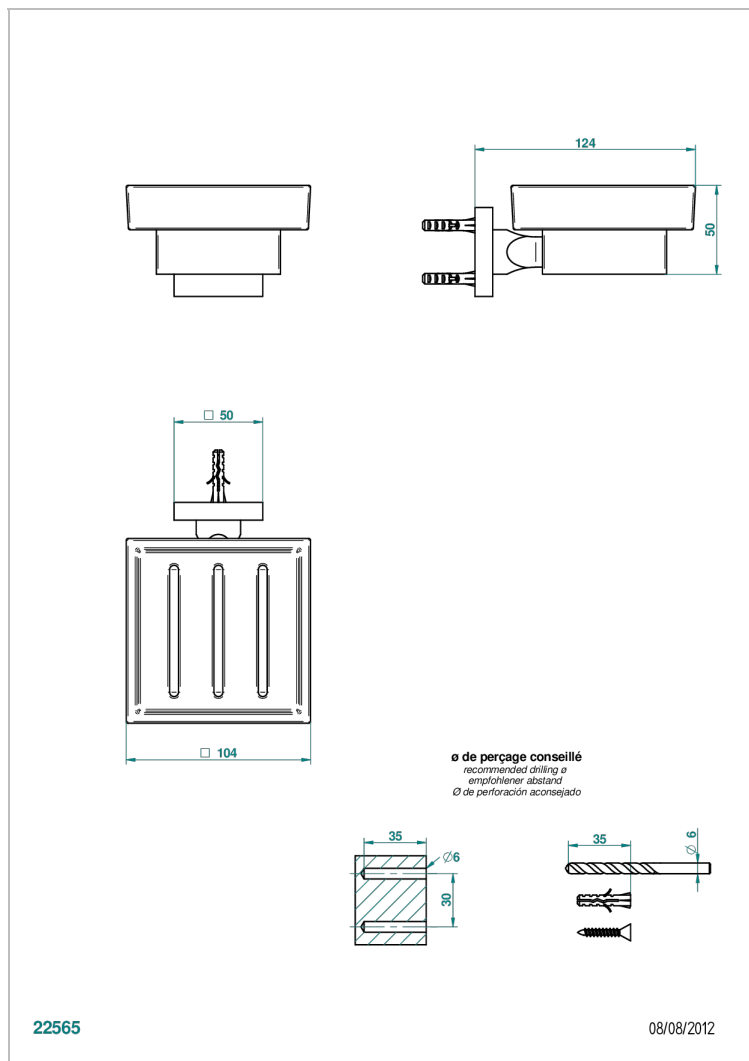

PROFIL С РУКОЯТКАМИ С ИНКРУСТАЦИЕЙ LALIQUE

THG[®]
PARIS

A6H-500

Мыльница стеклянная настенная

ХАРАКТЕРИСТИКИ

- Profil с рукоятками с инкрустацией Laliqque
- Мыльница стеклянная настенная

ДОСТУПНЫЕ ВАРИАНТЫ ПОКРЫТИЙ