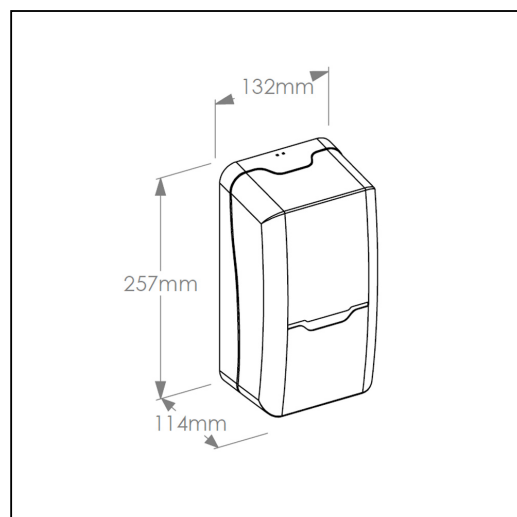

Bezdotykowy automatyczny dozownik mydła w pianie MERIDA HARMONY na jednorazowe wkłady 800 ml, tworzywo, biały transparentny

symbol: DHB202

- dozownik na jednorazowe, wymienne wkłady o pojemności 800 ml (ok. 2000 porcji mydła w pianie)
- mydło (mydło dezynfekujące) dozowane automatycznie w postaci niezwykle delikatnej piany
- uruchamiany bezdotykowo czujnikiem zbliżeniowym
- możliwość ustawienia pojedynczej - 0,4 ml, podwójnej - 2 x 0,4 ml lub potrójnej 3 x 0,4 ml porcji mydła przez jedno, dwa lub trzy naciśnięcia przycisku wybrania dozy
- całkowita szczelność wkładu zabezpiecza przed skażeniem zawartości
- czujnik zbliżeniowy dostosowuje czułość do wysokości montażu nad umywalką lub blatem (dozownik należy zamontować w odległości min. 200 mm od powierzchni blatu lub umywalki)
- dioda migająca na zielono informuje o gotowości urządzenia do pracy
- dioda migająca na czerwono informuje o potrzebie wymiany baterii
- jednorazowy wkład z mydłem w pianie nakładany na wyjmowany pompk
- w sprzedaży wkłady z mydłem w pianie MERIDA HARMONY
- zasilany 4 bateriami AA (opakowanie nie zawiera baterii)
- wykonany z wysokiej jakości tworzywa
- dostępny w kolorze białym transparentnym
- zamykany na kluczyk

Pasuje do mydła

MTP212, MTP215, MTP218

Parametry

wysoko	25,7 cm
szeroko	13,2 cm
głęboko	11,4 cm