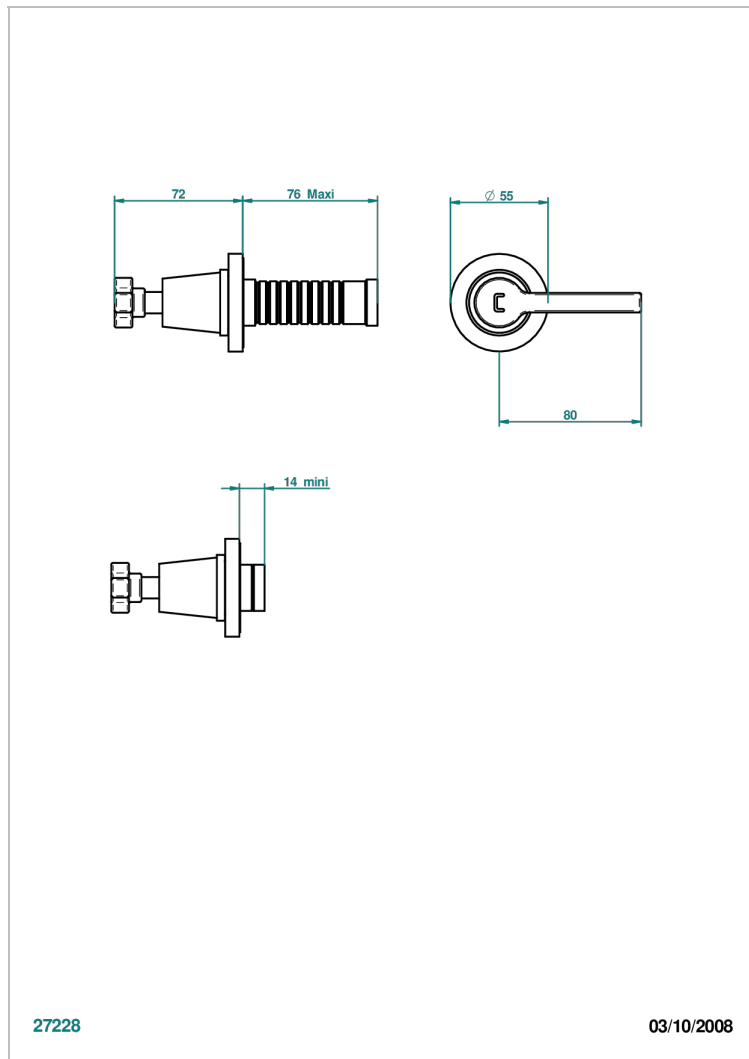

SPiRiT С РУКОЯТКАМИ

G58-30B/C

Маховик для встраиваемого в стену вентиля для холодной воды

THG[®]
PARIS

ХАРАКТЕРИСТИКИ

- Spirit с ручьятками
- Маховик для встраиваемого в стену вентиля для холодной воды

СВЯЗАННЫЕ ТОВАРНЫЕ ПОЗИЦИИ

- Ref. G00-30/CA Корпус вентиля 1/2" встраиваемый в стену для холодной воды
- Ref. G00-32/CA Корпус вентиля 3/4" встраиваемый в стену для холодной воды

ДОСТУПНЫЕ ВАРИАНТЫ ПОКРЫТИЙ

Blush PVD - H62
Graphite PVD - H64
Matt Umber PVD - H67
Matt blush PVD - H60
Matt graphite PVD - H65
Umber PVD - H66