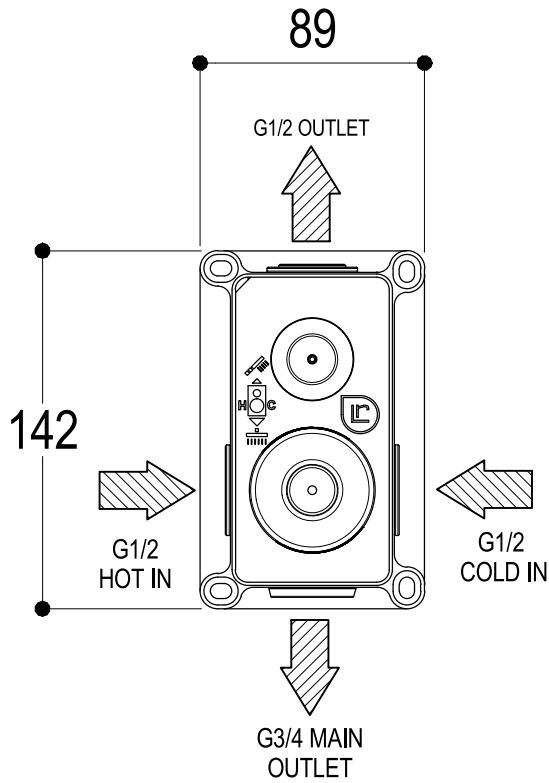

SCHEDA TECNICA / TECHNICAL DATA

RUBINETTERIE RITMONIO S.R.L. si riserva tutti i diritti connessi con il presente documento e con l'oggetto o la materia ivi rappresentati con divieto di riprodurlo, utilizzarlo o renderlo accessibile a terzi in assenza di previa autorizzazione. Disegno CAD non modificabile a mano

Ritmonio
Living a quality experience.
13019 VARALLO - (VC) - ITALY

SERIE WATERBLADE-J/TETRIS

CODICE HOBA1451

DATA EMISSIONE 15/10/18

DENOMINAZIONE Mix monocomando ad incasso per vasca/doccia
Built-in single lever bath/shower mixer