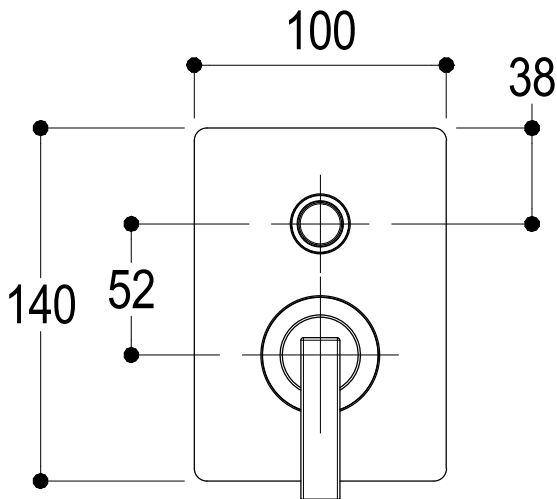

SCHEDA TECNICA / TECHNICAL DATA

RUBINETTERIE RITMONIO S.R.L. si riserva tutti i diritti connessi con il presente documento e con l'oggetto o la materia ivi rappresentati con divieto di riprodurlo, utilizzarlo o renderlo accessibile a terzi in assenza di previa autorizzazione. Disegno CAD non modificabile a mano

RUBINETTERIE RITMONIO S.R.L. will claim all rights related to the present document and with the object or subject represented therein with the prohibition of reproduction, use or disclosure to third parties without previous permission. The Cad plan is not alterable by hand

Ritmonio
Living a quality experience.
13019 VARALLO - (VC) - ITALY

SERIE WATERBLADE-J/TETRIS

CODICE HOBA1451

DATA EMISSIONE 15/10/18

DENOMINAZIONE Mix monocomando ad incasso per vasca/doccia
Built-in single lever bath/shower mixer

REVISIONE /
/