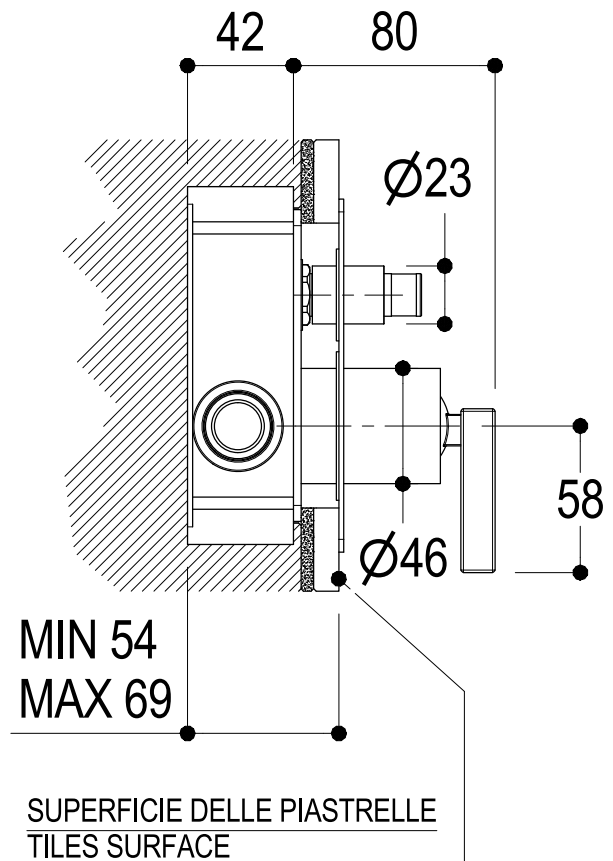

SCHEDA TECNICA / TECHNICAL DATA

RUBINETTERIE RITMONIO S.R.L. si riserva tutti i diritti connessi con il presente documento e con l'oggetto o la materia ivi rappresentati con divieto di riprodurlo, utilizzarlo o renderlo accessibile a terzi in assenza di previa autorizzazione. Disegno CAD non modificabile a mano

RUBINETTERIE RITMONIO S.R.L. will claim all rights related to the present document and with the object or subject represented therein with the prohibition of reproduction, use or disclosure to third parties without previous permission. The Cad plan is not alterable by hand

Ritmonio
Living a quality experience.
13019 VARALLO - (VC) - ITALY

SERIE WATERBLADE-J/TETRIS

CODICE HOBA1451

DATA EMISSIONE 15/10/18

DENOMINAZIONE Mix monocomando ad incasso per vasca/doccia
Built-in single lever bath/shower mixer

REVISIONE /
/