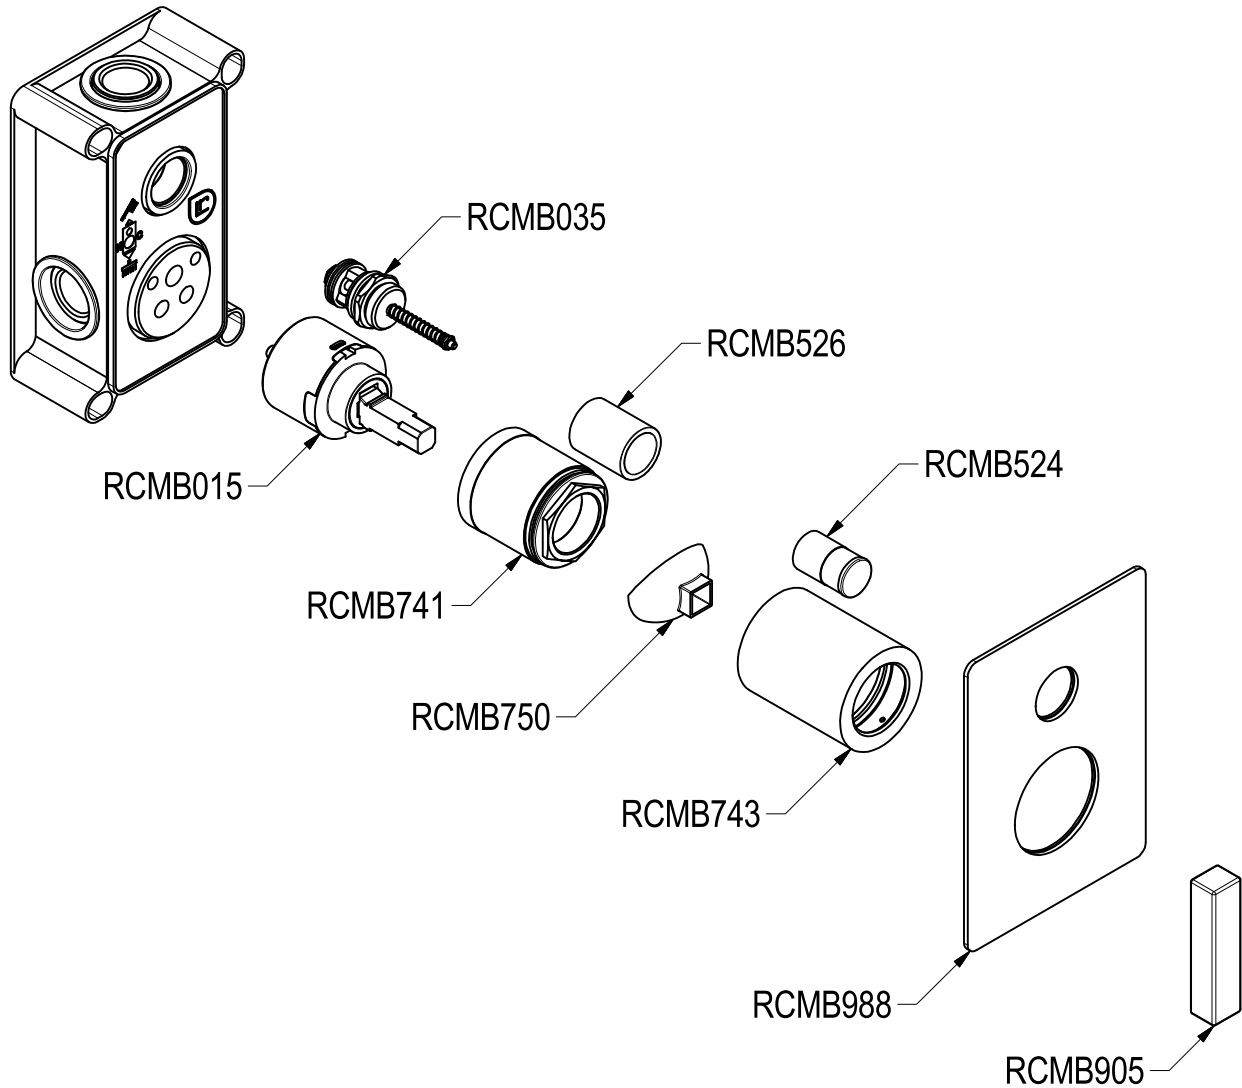

# SCHEDA TECNICA / TECHNICAL DATA

RUBINETTERIE RITMONIO S.R.L. si riserva tutti i diritti connessi con il presente documento e con l'oggetto o la materia ivi rappresentati con divieto di riprodurlo, utilizzarlo o renderlo accessibile a terzi in assenza di previa autorizzazione. Disegno CAD non modificabile a mano

**Ritmonio**  
Living a quality experience.  
13019 VARALLO - (VC) - ITALY

SERIE WATERBLADE\_J/TETRIS

CODICE HOBA1451

DATA EMISSIONE 13/09/18

DENOMINAZIONE Miscelatore monocomando vasca/doccia ad incasso  
Built-in single lever bath/shower mixer