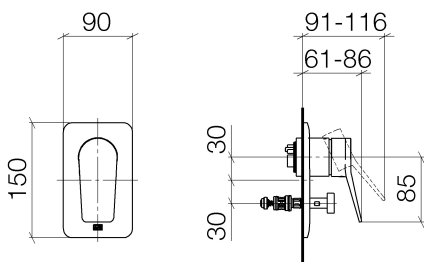

Душ - Lissé

Однорычажный смеситель для скрытого монтажа с переключателем - платина матовая

Артикульный номер: 36 120 845-06

- автоматическое переключение
- крышка 150 x 90 мм
- Группа смесителей согл. DIN 4109: 1

платина матовая

Для данного артикула требуются комплектующие.

размерный чертеж

Все величины в мм / дюймах = мм x 0,0394