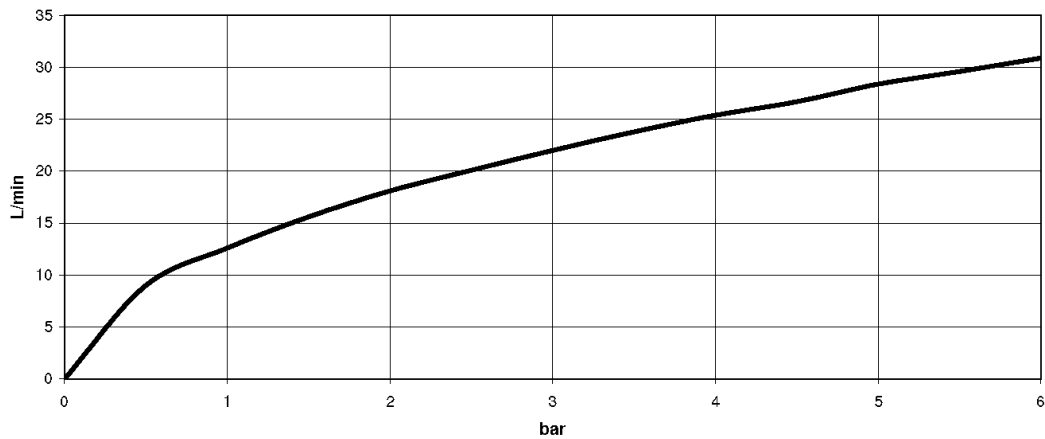

Душ - Lissé

Однорычажный смеситель для скрытого монтажа с переключателем - платина матовая

Артикульный номер: 36 120 845-06

график расхода