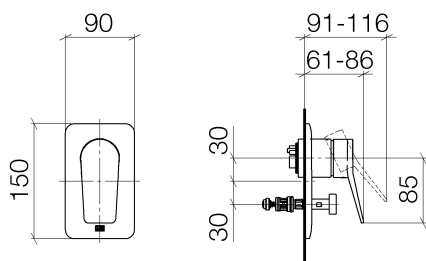

Душ - Lissé

Однорычажный смеситель для скрытого монтажа с переключателем - платина матовая
Артикульный номер: 36 120 845-06

- автоматическое переключение
- крышка 150 x 90 мм
- Группа смесителей согл. DIN 4109: 1

платина матовая

Для данного артикула требуются комплектующие.

размерный чертеж

Все величины в мм / дюймах = мм x 0,0394

Душ - Lissé

Однорычажный смеситель для скрытого монтажа с переключателем - платина матовая

Артикульный номер: 36 120 845-06

график расхода

Душ - Lissé

Однорычажный смеситель для скрытого монтажа с переключателем - платина матовая
Артикульный номер: 36 120 845-06

Другие варианты поверхностей

хром