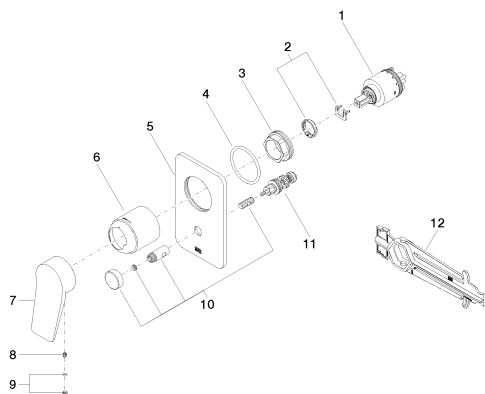

платина матовая

Для данного артикула требуются комплектующие.

размерный чертеж

Все величины в мм / дюймах = мм x 0,0394

Душ - Lissé

Однорычажный смеситель для скрытого монтажа с переключателем - платина матовая

Артикульный номер: 36 120 845-06

график расхода

Душ - Lissé

Однорычажный смеситель для скрытого монтажа с переключателем - платина матовая

Артикульный номер: 36 120 845-06

Другие варианты поверхностей

хром

36 120 845-00

Другие поверхности по запросу (x-tra Service)

35 020 970 90

Однорычажный смеситель
для скрытого монтажа -

35 021 970 90

Однорычажный смеситель
для скрытого монтажа с
защитным устройством -

Душ - Lissé

Однорычажный смеситель для скрытого монтажа с переключателем - платина матовая

Артикульный номер: 36 120 845-06

Спецификация запасных частей

№	Артикульный №	Наименование	Расходуемое кол-во
1	90 15 05 038 00 90	картридж ЕНМ -	1
2	04 28 10 149 00 90	картридж ЕНМ -	1
3	09 24 04 448 90	Крепление Ø 42 x 17 мм -	1
4	09 14 10 084 90	O-Ring EPDM 70 48 x 3,5 мм -	1
5	09 11 02 301-06	крышка 150 x 90 x 9,3 мм - платина матовая	1
6	09 11 02 260-06	чехол Ø 50 x 58 мм - платина матовая	1
7	09 20 84 022-06	Ручка 50 x 39,03 x 109,5 мм - платина матовая	1
8	09 31 11 030 90	Крепление М5 x 5 мм -	1
9	90 31 20 087 00-06	Покрытие Ø 7 x 2,1 мм - платина матовая	1
10	90 31 09 139 00-06	Тяга Ø 26 x 47,3 мм - платина матовая	1
11	90 21 34 081 00 90	Переключение 98 x 64 x 64 мм -	1
12	09 30 09 064 90	Монтажный ключ 10 Nm -	1