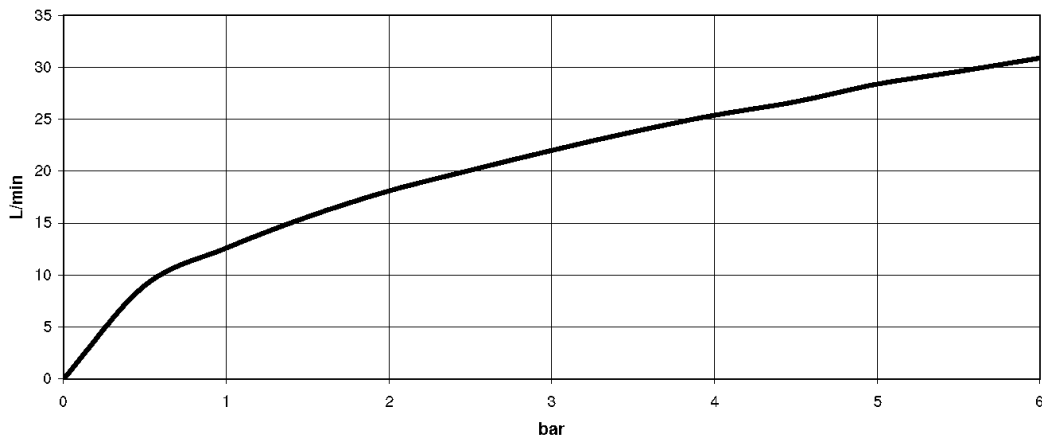

Душ - Lissé

Однорычажный смеситель для скрытого монтажа с переключателем - платина матовая

Артикульный номер: 36 120 845-06

график расхода