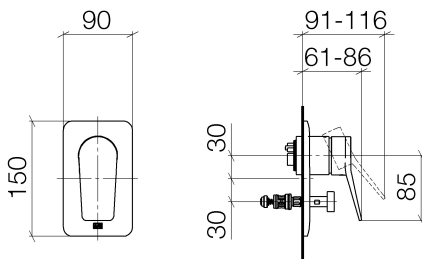

Душ - Lissé

Однорычажный смеситель для скрытого монтажа с переключателем - платина матовая

Артикульный номер: 36 120 845-06

- автоматическое переключение
- крышка 150 x 90 мм
- Группа смесителей согл. DIN 4109: 1

платина матовая

Для данного артикула требуются комплектующие.

размерный чертеж

Все величины в мм / дюймах = мм x 0,0394

Душ - Lissé

Однорычажный смеситель для скрытого монтажа с переключателем - платина матовая

Артикульный номер: 36 120 845-06

график расхода

Душ - Lissé

Однорычажный смеситель для скрытого монтажа с переключателем - платина матовая

Артикульный номер: 36 120 845-06

Другие варианты поверхностей

хром

36 120 845-00