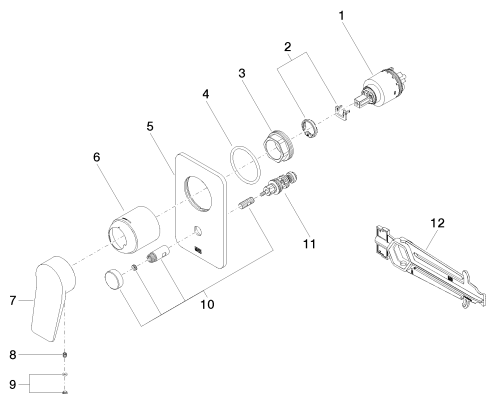

**Душ - Lissé**

Однорычажный смеситель для скрытого монтажа с переключателем - платина матовая

Артикульный номер: 36 120 845-06

**Спецификация запасных частей**

№	Артикульный №	Наименование	Расходуемое кол-во
1	90 15 05 038 00 90	картридж ЕНМ -	1
2	04 28 10 149 00 90	картридж ЕНМ -	1
3	09 24 04 448 90	Крепление Ø 42 x 17 мм -	1
4	09 14 10 084 90	O-Ring EPDM 70 48 x 3,5 мм -	1
5	09 11 02 301-06	крышка 150 x 90 x 9,3 мм - платина матовая	1
6	09 11 02 260-06	чехол Ø 50 x 58 мм - платина матовая	1
7	09 20 84 022-06	Ручка 50 x 39,03 x 109,5 мм - платина матовая	1
8	09 31 11 030 90	Крепление М5 x 5 мм -	1
9	90 31 20 087 00-06	Покрытие Ø 7 x 2,1 мм - платина матовая	1
10	90 31 09 139 00-06	Тяга Ø 26 x 47,3 мм - платина матовая	1
11	90 21 34 081 00 90	Переключение 98 x 64 x 64 мм -	1
12	09 30 09 064 90	Монтажный ключ 10 Nm -	1