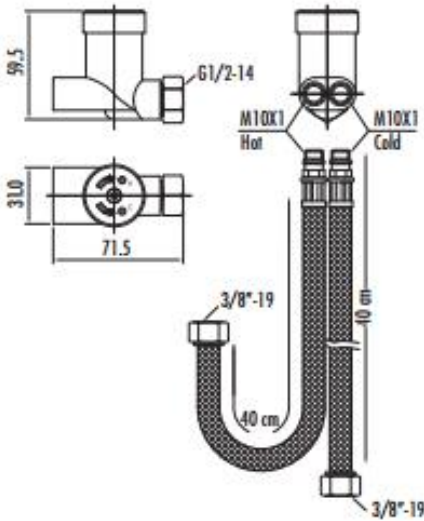

FOTOSELLİ ES05

Sıcak-Soğuk Su Ayar Musluğu

ES05	Sıcak-Soğuk Su Ayar Musluğu
Koli Adedi	32
Ürün Ağırlığı	0,34 kg

TEKNİK ÇİZİM

ÖZELLİKLER

Creavit önceden haber vermeksizin, ürünlerde ve teknik detaylarda değişiklik yapma hakkını saklı tutar. Renkler gerçekte olduğundan farklı görünebilir.

Kalite Yönetim Sistemi

Müşteri Memnuniyeti Belgesi

Çevre Yönetim Sistemi

İş Sağlığı ve Güvenliği Yönetim Sistemi

LGA

Alman Standartlarına Uygunluk Belgesi

kiwa

Hollanda Standartlarına Uygunluk Belgesi

GOST - R

Rusya Standartlarına Uygunluk Belgesi

UkrSEPRO

Ukrayna Standartlarına Uygunluk Belgesi

İsrail Standartlarına Uygunluk Belgesi

Nijerya Standartlarına Uygunluk Belgesi

Türk Standartlarına Uygunluk Belgesi