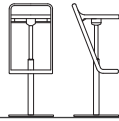

Продажа дизайнерской мебели,
света и аксессуаров
по всей России

8 (800) 500-70-36
hello@barcelonadesign.ru
www.barcelonadesign.ru