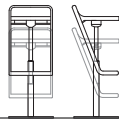

H 840
S 740
L 360
P 400

2

TABURETE REGULABLE
ADJUSTABLE STOOL
TABOURET RÉGLABLE

H 670-850
S 570-750
L 360
P 400

Medidas expresadas en milímetros //
Measurements in millimetres //
Dimensions en millimètres.

H Altura // Height / Hauteur
S Altura hasta asiento // Height up to seat / Hauteur du siège
L Anchura // Width / Largeur
P Profundidad // Depth / Profondeur

ACABADOS // FINISHES / FINITIONS

TABURETES

ESTRUCTURA BASE Aceros: cromo granallado.
ESTRUCTURA COLUMNA Y APOYAPIÉS Aceros: cromo
mate y cromo brillo.
ASIENTO Poliuretanos: blanco / rojo / gris / negro.