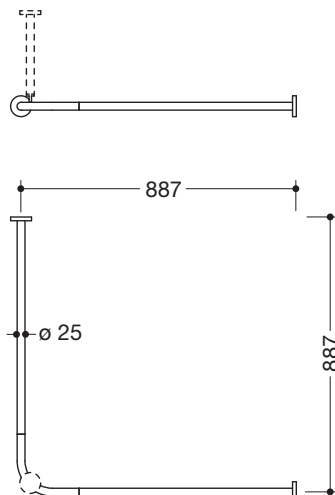

Abmessungen in mm

Oberflächen/Farben

Die Farbe AY läuft zum 31.03.2023 aus

Alternative Oberflächen

Technische Änderungen vorbehalten, 29.03.2022