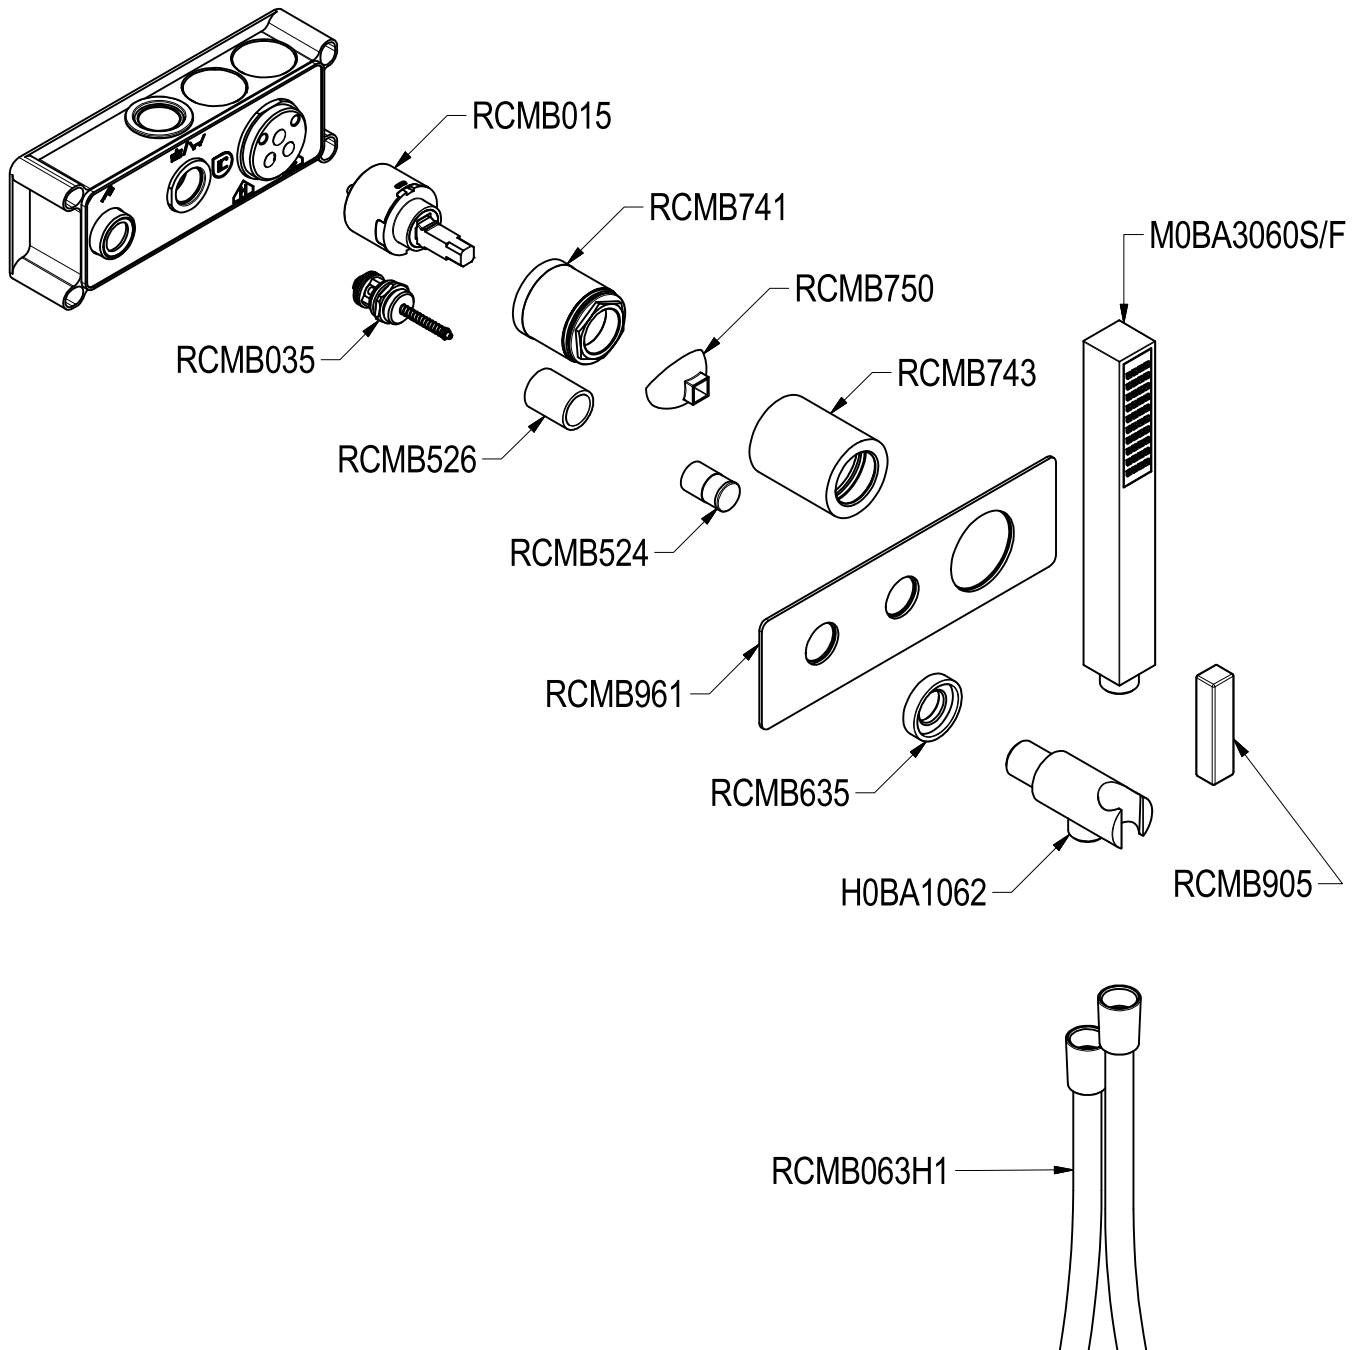

SCHEDA TECNICA / TECHNICAL DATA

RUBINETTERIE RITMONIO S.R.L. si riserva tutti i diritti connessi con il presente documento e con l'oggetto o la materia ivi rappresentati con divieto di riprodurlo, utilizzarlo o renderlo accessibile a terzi in assenza di previa autorizzazione. Disegno CAD non modificabile a mano

Ritmonio
Living a quality experience.
13019 VARALLO - (VC) - ITALY

SERIE WATERBLADE_J/TETRIS

CODICE H0BA1436

DATA EMISSIONE 13/09/18

DENOMINAZIONE Miscelatore monocomando vasca/doccia ad incasso
Built-in single lever bath/shower mixer