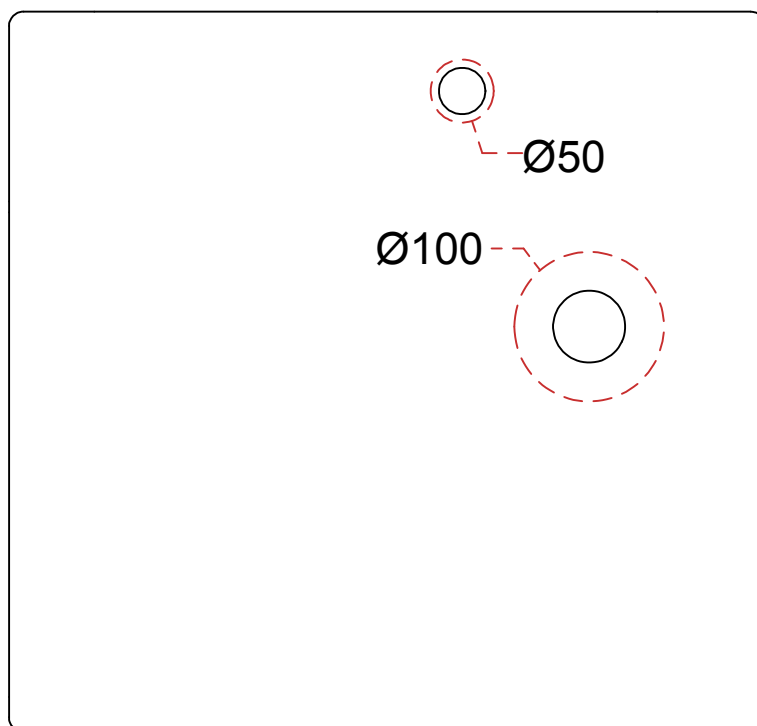

Lavabo Oz cm 42
Oz Washbasin cm 42

Cod. LAOZ42

Perimetro lavabo
Washbasin perimeter

Dimensione del foro consigliato per il piano d'appoggio
Recommended size of hole for the top