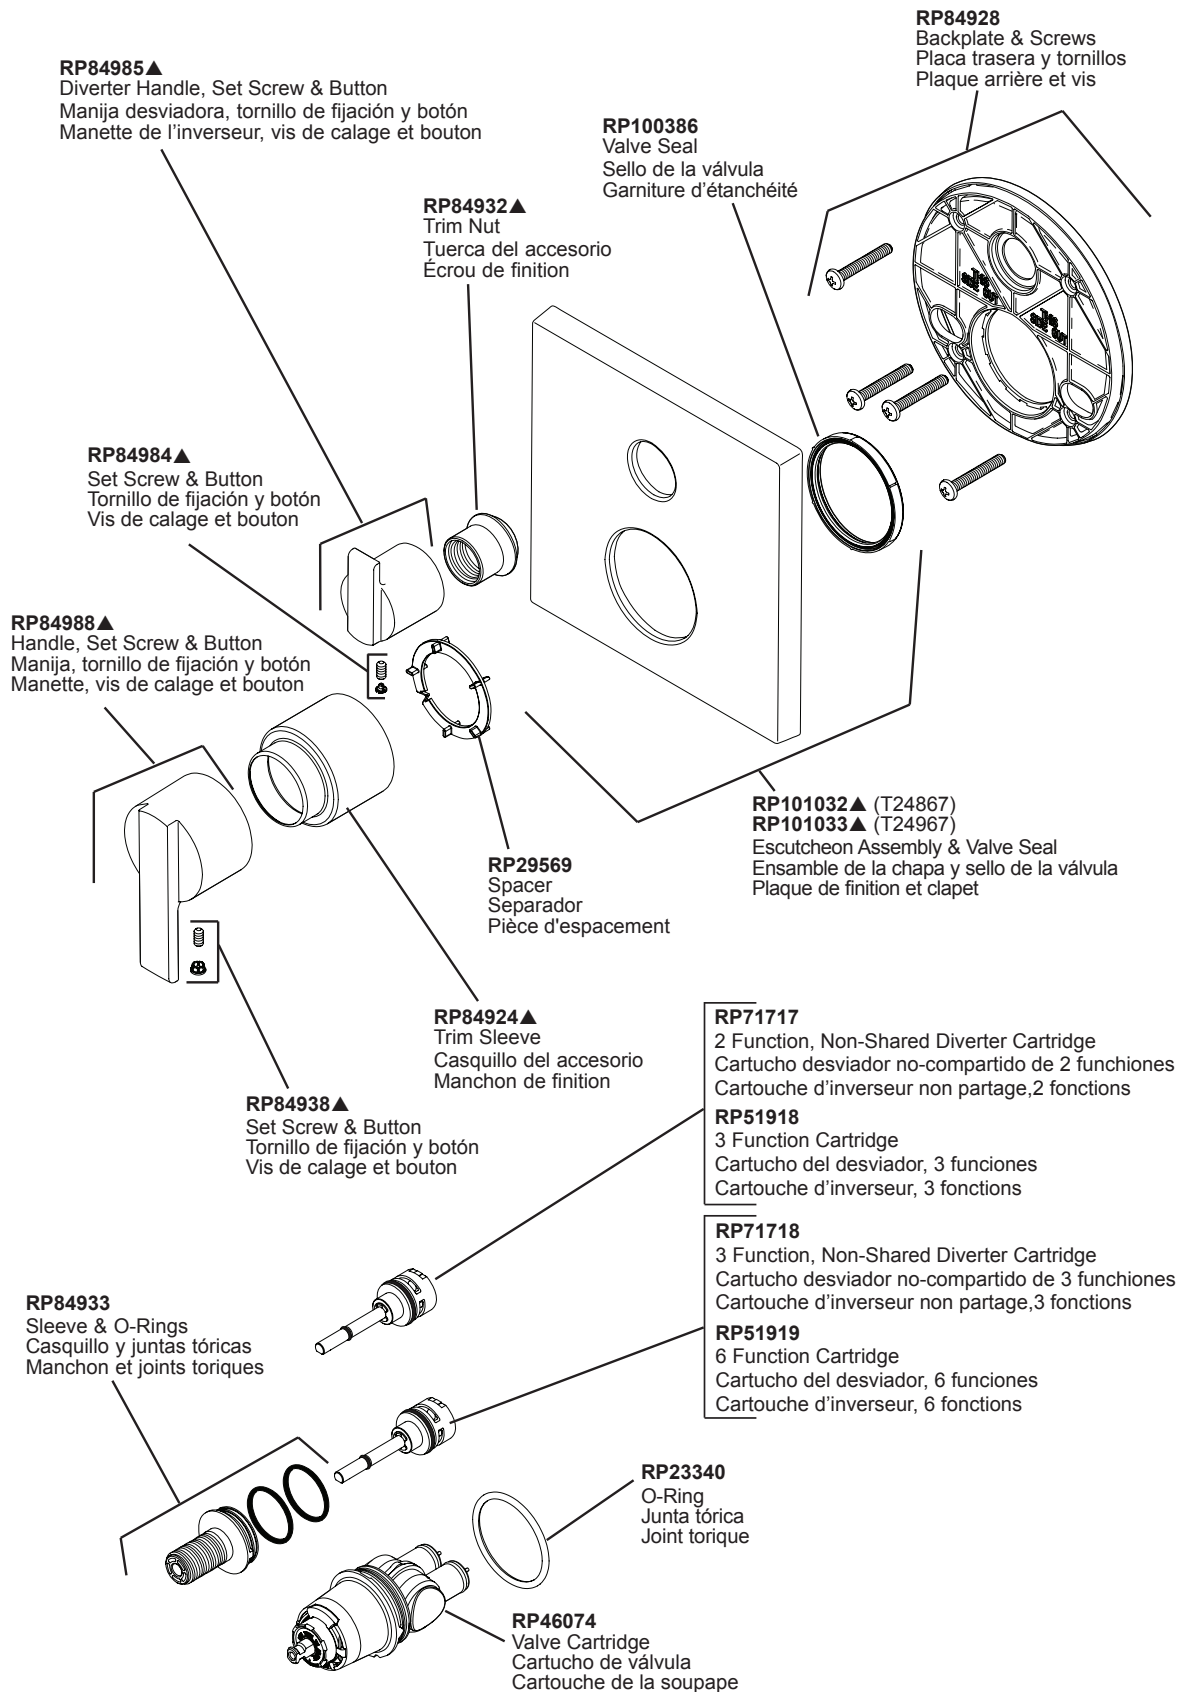

Models / Modelos / Modèles
T24867 & T24967

▲Specify Finish/Especifíque el Acabado/ Précisez le fini

Models / Modelos / Modèles T24859 & T24959

RP90542▲

Thick Wall Installation Kit

Juego de piezas para la instalación en paredes gruesas

Trousse d'installation pour mur épais

For finished wall thickness over 1 1/8" up to 2 1/8"
(Order Separately)

Para paredes acabadas de un grosor mayor de 1 1/8"
hasta 2 1/8" (ordene por separado)

Installation dans un mur fini d'une épaisseur de 1 1/8"
po à 2 1/8 po (commandez séparément)