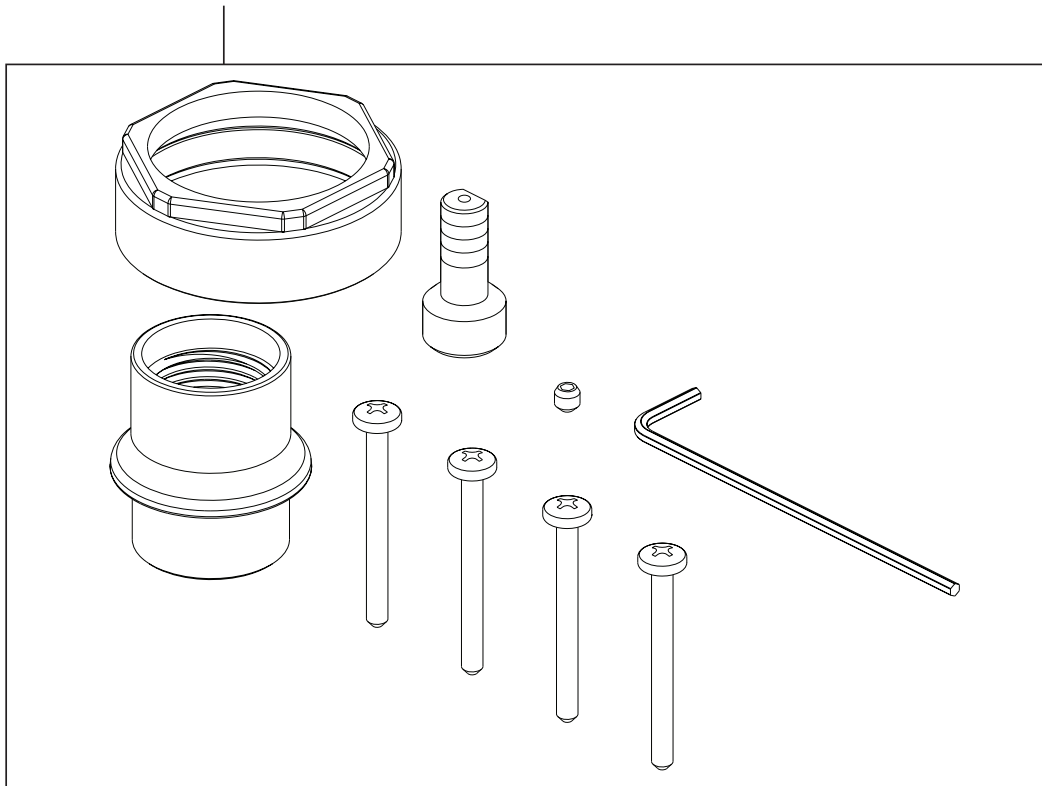

Models / Modelos / Modèles
T24867 & T24967

▲Specify Finish/Especifíque el Acabado/ Précisez le fini

Models / Modelos / Modèles T24859 & T24959

RP90542▲

Thick Wall Installation Kit

Juego de piezas para la instalación en paredes gruesas

Trousse d'installation pour mur épais

For finished wall thickness over 1 1/8" up to 2 1/8"
(Order Separately)

Para paredes acabadas de un grosor mayor de 1 1/8"
hasta 2 1/8" (ordene por separado)

Installation dans un mur fini d'une épaisseur de 1 1/8"
po à 2 1/8 po (commandez séparément)