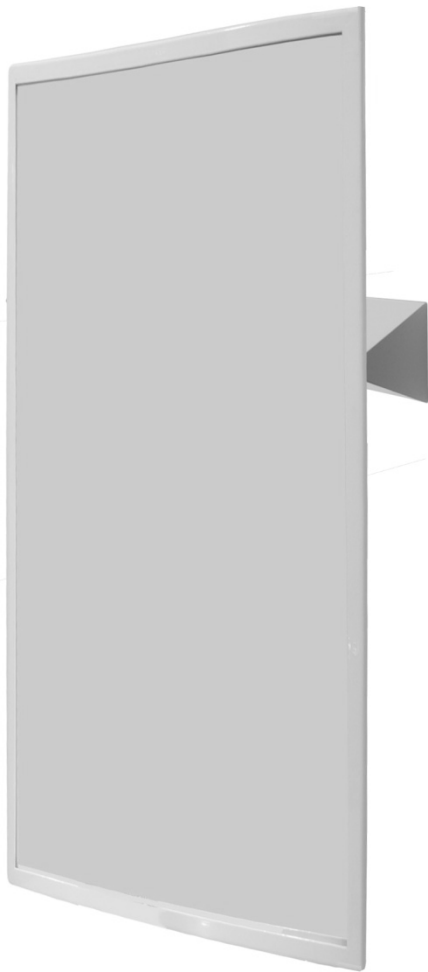

**Настенное зеркало**

- Настенное зеркало с регулировкой угла наклона
- Рама из нержавеющей стали AISI 304 с матовым покрытием. Доступно с глянцевым покрытием рамы -NOFER 08023.B, и с белой рамой -NOFER 08023.W.
- Коррозионная стойкость

**ТЕХНИЧЕСКИЕ ХАРАКТЕРИСТИКИ**

- Каркас из нержавеющей стали AISI 304 с матовым покрытием.
- Размеры: высота 700 x ширина 500 x глубина 75 (мм).
- Рекомендуется устанавливать на расстоянии 1000 – 1200 мм от пола до нижнего края зеркала.
- Крепление к стене с помощью металлической пластины.
- Обслуживание: нержавеющая сталь требует ухода, так как грязь со временем может повредить хром (Cr), содержащийся в нержавеющей стали. Мы рекомендуем ежемесячную чистку специальным средством для нержавеющей стали.

\*Не подлежит обязательной сертификации

**КРАТКОЕ ОПИСАНИЕ**

Зеркало NOFER, с регулируемым углом наклона и рамой из нержавеющей стали.  
 Размеры: 700 высота x 500 ширина x 75 глубина мм.

**Productos  
Relacionados**