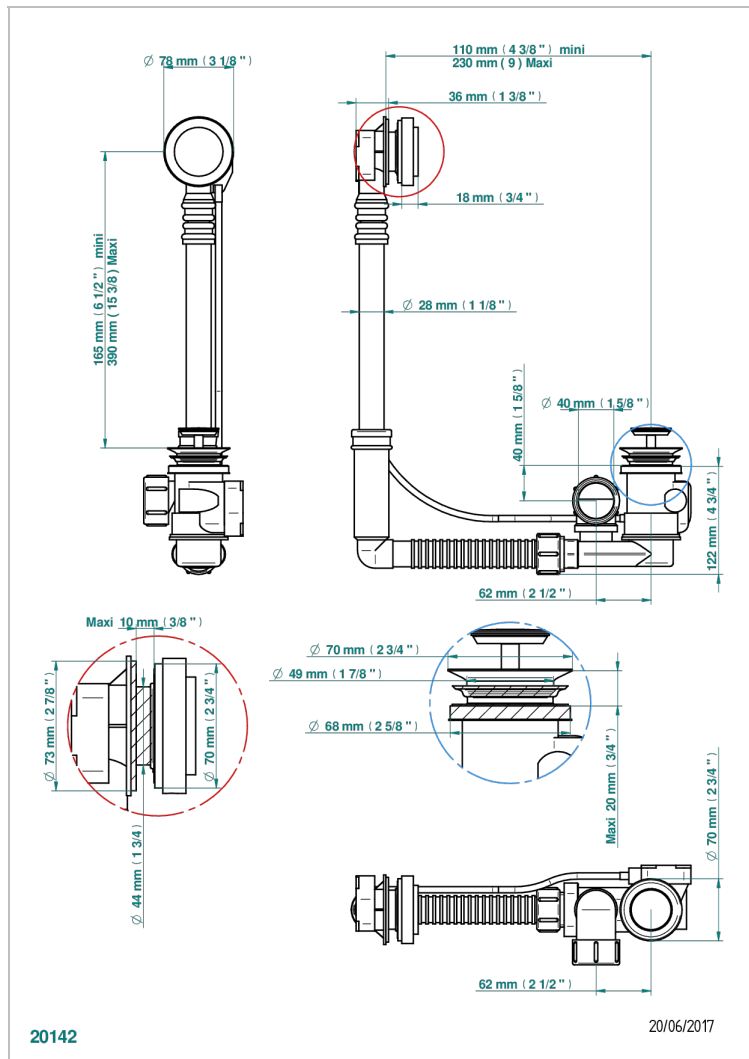

# FAUBOURG - ЧЕРНЫЙ ФАРФОР - С РУКОЯТКАМИ

G2M-302

Перелив GEBERIT для ванны, Регулируемая высота : от 165 мм до 390 мм регулируемый вынос: от 110мм до 230мм - европейская модель - выпуск Ø 40 мм поставляется со стильный ручкой управления

## ХАРАКТЕРИСТИКИ

- Faubourg - чёрный фарфор - с ручьятками
- Перелив GEBERIT для ванны, Регулируемая высота : от 165 мм до 390 мм регулируемый вынос: от 110мм до 230мм - европейская модель - выпуск Ø 40 мм поставляется со стильный ручкой управления