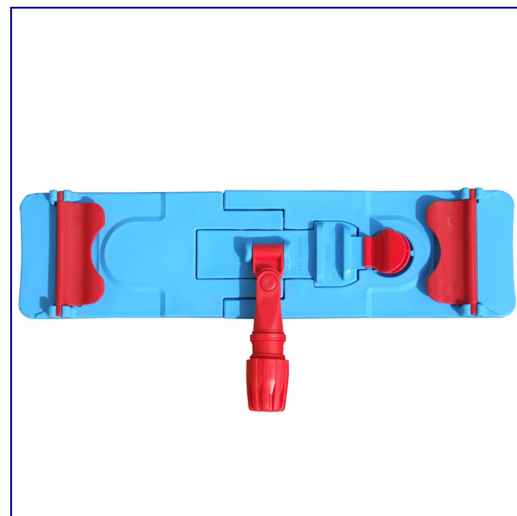

Stela do mopów płaskich z zakładkami, wymiary 40 x 11 cm

symbol: HFF101

- wykonany z tworzywa sztucznego
- trzonek kupuje się osobno
- do trzonka aluminiowego SK005

Parametry

szeroko	11 cm
długo	40 cm