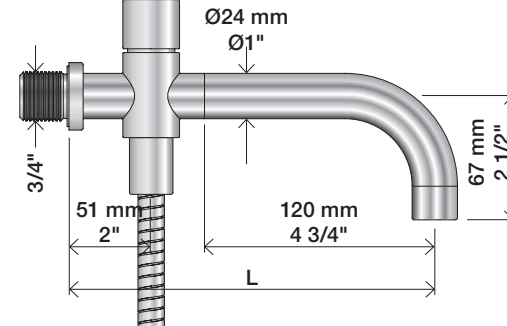

[www.vola.com](http://www.vola.com)

**010, 020**

**010C, 020C**

**030**

	L (mm)	L (Inch)
030/200	200	7 3/4"
030/250	250	9 3/4"
030/300	300	11 3/4"
030/350	350	13 3/4"

**040**

**040D**

	L (mm)	L (Inch)
040	185	7 3/4"
040D	200	7 3/4"
040D/250	250	9 3/4"
040D/300	300	11 3/4"

1

010, 010C, 020, 020C, 030, 040, 040D

VR1020

12 mm

2

3

Ø19: 010, 020, 030, 040

VR1019 - Ø19

2.0 mm

Ø24: 010C, 020C, 040D

VR1024 - Ø24

2.0 mm

1/2"

Extension  
Verlängerung

Forlængerdele  
Förlängning

Verlængstukken  
Modification

T Min. 3 mm  
Max. 65 mm

Y Min. 48 mm  
Max. 110 mm

T	Y	VR2019 (Ø19) VR2119 (Ø24)
3 - 15 mm	110 - 98 mm	Std.
15 - 25 mm	98 - 88 mm	+10
25 - 35 mm	88 - 78 mm	+20
35 - 45 mm	78 - 68 mm	+30
45 - 55 mm	68 - 58 mm	+40
55 - 65 mm	58 - 48 mm	+50