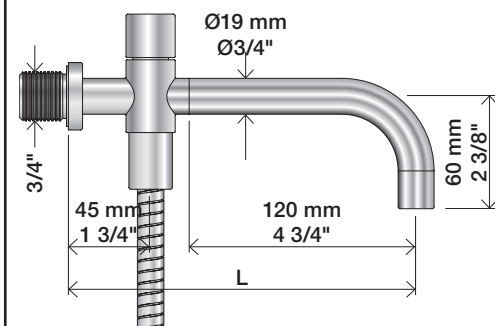

[www.vola.com](http://www.vola.com)

**010, 020**

**010C, 020C**

**030**

	L (mm)	L (Inch)
030/200	200	7 3/4"
030/250	250	9 3/4"
030/300	300	11 3/4"
030/350	350	13 3/4"

**040**

**040D**

	L (mm)	L (Inch)
040	185	7 3/4"
040D	200	7 3/4"
040D/250	250	9 3/4"
040D/300	300	11 3/4"

1

010, 010C, 020, 020C, 030, 040, 040D

VR1020

12 mm

2

3

Ø19: 010, 020, 030, 040

VR1019 - Ø19

2.0 mm

Ø24: 010C, 020C, 040D

VR1024 - Ø24

2.0 mm

1/2"

Extension  
Verlängerung

Forlængerdele  
Förlängning

Verlængstukken  
Modification

T Min. 3 mm  
Max. 65 mm

Y Min. 48 mm  
Max. 110 mm

T	Y	VR2019 (Ø19) VR2119 (Ø24)
3 - 15 mm	110 - 98 mm	Std.
15 - 25 mm	98 - 88 mm	+10
25 - 35 mm	88 - 78 mm	+20
35 - 45 mm	78 - 68 mm	+30
45 - 55 mm	68 - 58 mm	+40
55 - 65 mm	58 - 48 mm	+50