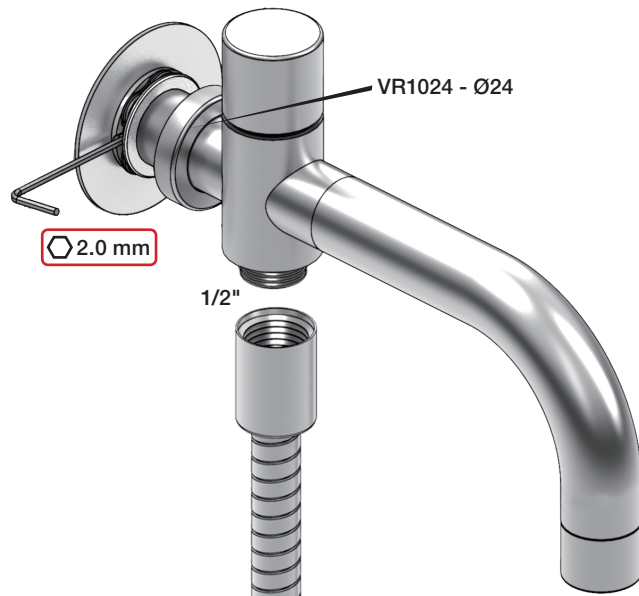

[www.vola.com](http://www.vola.com)

**010, 020**

**010C, 020C**

**030**

	L (mm)	L (Inch)
030/200	200	7 3/4"
030/250	250	9 3/4"
030/300	300	11 3/4"
030/350	350	13 3/4"

**040**

**040D**

	L (mm)	L (Inch)
040	185	7 3/4"
040D	200	7 3/4"
040D/250	250	9 3/4"
040D/300	300	11 3/4"

1

010, 010C, 020, 020C, 030, 040, 040D

VR1020

12 mm

2

3

Ø19: 010, 020, 030, 040

VR1019 - Ø19

2.0 mm

Ø24: 010C, 020C, 040D

VR1024 - Ø24

2.0 mm

1/2"

Extension  
Verlängerung

Forlængerdele  
Förlängning

Verlængstukken  
Modification

T Min. 3 mm  
Max. 65 mm

Y Min. 48 mm  
Max. 110 mm

T	Y	VR2019 (Ø19) VR2119 (Ø24)
3 - 15 mm	110 - 98 mm	Std.
15 - 25 mm	98 - 88 mm	+10
25 - 35 mm	88 - 78 mm	+20
35 - 45 mm	78 - 68 mm	+30
45 - 55 mm	68 - 58 mm	+40
55 - 65 mm	58 - 48 mm	+50