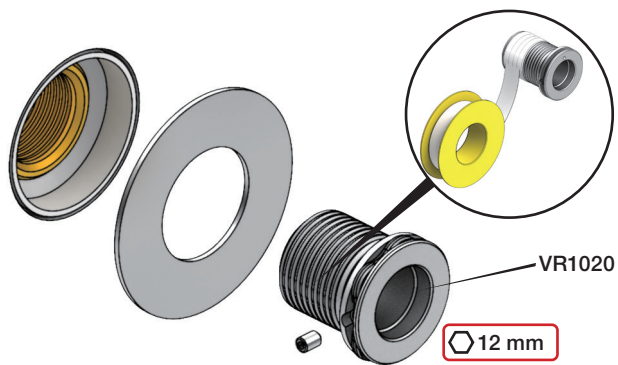

[www.vola.com](http://www.vola.com)

**010, 020**

**010C, 020C**

**030**

	L (mm)	L (Inch)
030/200	200	7 3/4"
030/250	250	9 3/4"
030/300	300	11 3/4"
030/350	350	13 3/4"

**040**

**040D**

	L (mm)	L (Inch)
040	185	7 3/4"
040D	200	7 3/4"
040D/250	250	9 3/4"
040D/300	300	11 3/4"

1

010, 010C, 020, 020C, 030, 040, 040D

VR1020

12 mm

2

3

Ø19: 010, 020, 030, 040

VR1019 - Ø19

2.0 mm

Ø24: 010C, 020C, 040D

VR1024 - Ø24

2.0 mm

1/2"

Extension  
Verlängerung

Forlængerdele  
Förlängning

Verlængstukken  
Modification