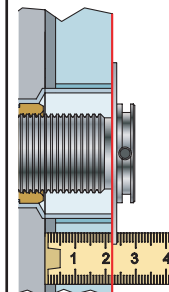

[www.vola.com](http://www.vola.com)

**010, 020**

**010C, 020C**

**030**

	L (mm)	L (Inch)
030/200	200	7 3/4"
030/250	250	9 3/4"
030/300	300	11 3/4"
030/350	350	13 3/4"

**040**

**040D**

	L (mm)	L (Inch)
040	185	7 3/4"
040D	200	7 3/4"
040D/250	250	9 3/4"
040D/300	300	11 3/4"

2.0 mm

Ø24: 010C, 020C, 040D

VR1024 - Ø24

2.0 mm

1/2"

Extension  
Verlängerung

Forlængerdele  
Förlängning

Verlængstukken  
Modification

T Min. 3 mm  
Max. 65 mm

Y Min. 48 mm  
Max. 110 mm

T	Y	VR2019 (Ø19) VR2119 (Ø24)
3 - 15 mm	110 - 98 mm	Std.
15 - 25 mm	98 - 88 mm	+10
25 - 35 mm	88 - 78 mm	+20
35 - 45 mm	78 - 68 mm	+30
45 - 55 mm	68 - 58 mm	+40
55 - 65 mm	58 - 48 mm	+50