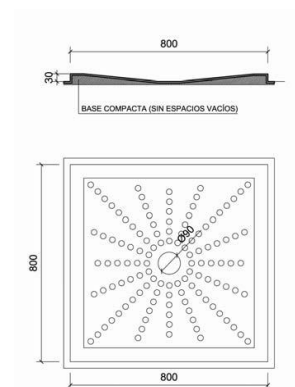

КОМПОНЕНТЫ И ТЕХНИЧЕСКИЕ ХАРАКТЕРИСТИКИ

- Кнопка изготовлена из ABS.
- Размер кнопки: \varnothing 28 мм.
- Подходит для цистерны NOFER 13181.

КРАТКОЕ ОПИСАНИЕ

GIAMPIERI - внешнее пневматическое ручное управление или аналог, подходящее для выброса цистеина. Размер кнопки \varnothing 28 мм.

ТЕХНИЧЕСКИЙ ЧЕРТЁЖ

mm.

ДУШЕВОЙ ПОДДОН 13201.2

- Не скользящий душевой поддон
- Противоскользящий душевой поддон.
 - Предназначен для встраивания на уровне земли.

КОМПОНЕНТЫ И ТЕХНИЧЕСКИЕ ХАРАКТЕРИСТИКИ

- Размеры: ширина 800 x длина 800 x высота 30 мм.
- Изготовлен из вспененного ПВХ и витрорезина (толщиной около 5 мм). Включает сифон и сливной клапан.

КРАТКОЕ ОПИСАНИЕ

Противоскользящий душевой поддон NOFER из ПВХ.
Размеры: ширина 800 x длина 800 x высота 30 мм.

ТЕХНИЧЕСКИЙ ЧЕРТЁЖ

NOFER S.L.
Avenida de la fama, 118
08940 · Cornellà de
Llobregat
(Barcelona) Tel +34
934 742 423 · Fax