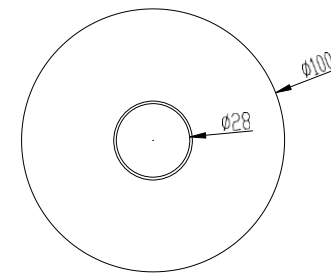

Внешнее пневматическое ручное управление

- Внешнее пневматическое ручное управление (нет необходимости гоняться по стене).
- Подходит для промывки резервуара.
- Подходит для людей с ограниченными физическими возможностями, кнопка устанавливается на боковой стенке унитаза, облегчая смывание бачка.

КОМПОНЕНТЫ И ТЕХНИЧЕСКИЕ ХАРАКТЕРИСТИКИ

- Кнопка изготовлена из ABS.
- Размер кнопки: \varnothing 28 мм.
- Подходит для цистерны NOFER 13181.

КРАТКОЕ ОПИСАНИЕ

GIAMPIERI - внешнее пневматическое ручное управление или аналог, подходящее для выброса цистеина. Размер кнопки \varnothing 28 мм.

ТЕХНИЧЕСКИЙ ЧЕРТЁЖ

mm.

ДУШЕВОЙ ПОДДОН 13201.2

- Не скользящий душевой поддон
- Противоскользящий душевой поддон.
 - Предназначен для встраивания на уровне земли.

КОМПОНЕНТЫ И ТЕХНИЧЕСКИЕ ХАРАКТЕРИСТИКИ

- Размеры: ширина 800 x длина 800 x высота 30 мм.
- Изготовлен из вспененного ПВХ и витрорезина (толщиной около 5 мм). Включает сифон и сливной клапан.

КРАТКОЕ ОПИСАНИЕ

Противоскользящий душевой поддон NOFER из ПВХ.
Размеры: ширина 800 x длина 800 x высота 30 мм.

ТЕХНИЧЕСКИЙ ЧЕРТЁЖ

NOFER S.L.
Avenida de la fama, 118
08940 · Cornellà de
Llobregat
(Barcelona) Tel +34
934 742 423 · Fax