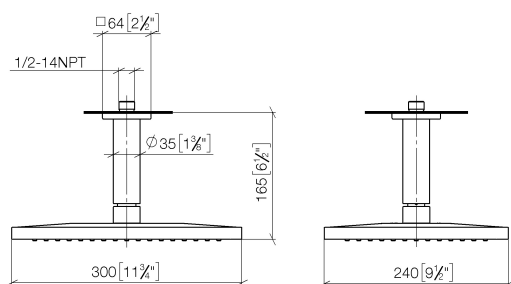

## Душ - CULT

Верхний душ с креплением на потолке - хром

Артикулный номер: 28 796 960-00

- дождевая струя
- с системой защиты от известковых отложений
- верхний душ 300 x 240 мм
- розетка 63 x 63 по выбору
- присоединение 1/2"
- расход макс. 14 л/мин
- Группа смесителей согл. DIN 4109: 1

## размерный чертеж

mm [inches]

Все величины в мм / дюймах = мм x 0,0394