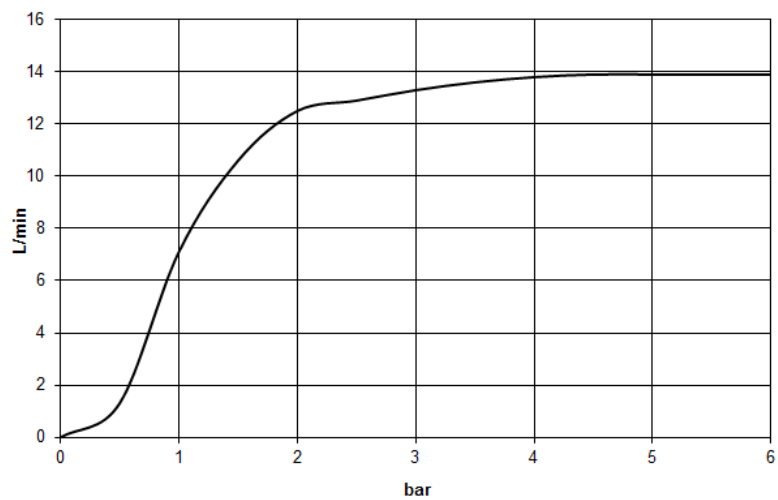

Душ - CULT

Верхний душ с креплением на потолке - хром

Артикульный номер: 28 796 960-00

- дождевая струя
- с системой защиты от известковых отложений
- верхний душ 300 x 240 мм
- розетка 63 x 63 по выбору
- присоединение 1/2"
- расход макс. 14 л/мин
- Группа смесителей согл. DIN 4109: 1

хром

размерный чертёж

mm [inches]

Все величины в мм / дюймах = мм x 0,0394

Душ - CULT

Верхний душ с креплением на потолке - хром

Артикулный номер: 28 796 960-00

график расхода