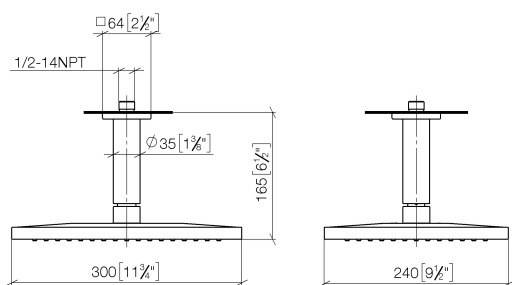

Душ - CULT

Верхний душ с креплением на потолке - хром

Артикульный номер: 28 796 960-00

- дождевая струя
- с системой защиты от известковых отложений
- верхний душ 300 x 240 мм
- розетка 63 x 63 по выбору
- присоединение 1/2"
- расход макс. 14 л/мин
- Группа смесителей согл. DIN 4109: 1

хром

размерный чертёж

mm [inches]

Все величины в мм / дюймах = мм x 0,0394

Душ - CULT

Верхний душ с креплением на потолке - хром

Артикулный номер: 28 796 960-00

график расхода

Душ - CULT

Верхний душ с креплением на потолке - хром

Артикулный номер: 28 796 960-00

Другие варианты поверхностей

чёрный матовый

28 796 960-33

Другие поверхности по запросу (x-tra Service)

35 085 970 90