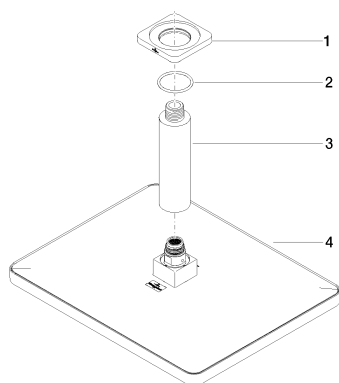

Душ - CULT

Верхний душ с креплением на потолке - хром

Артикульный номер: 28 796 960-00

- дождевая струя
- с системой защиты от известковых отложений
- верхний душ 300 x 240 мм
- розетка 63 x 63 по выбору
- присоединение 1/2"
- расход макс. 14 л/мин
- Группа смесителей согл. DIN 4109: 1

хром

размерный чертеж

mm [inches]

Все величины в мм / дюймах = мм x 0,0394

Душ - CULT

Верхний душ с креплением на потолке - хром

Артикульный номер: 28 796 960-00

график расхода

Душ - CULT

Верхний душ с креплением на потолке - хром

Артикульный номер: 28 796 960-00

Другие варианты поверхностей

чёрный матовый

28 796 960-33

Другие поверхности по запросу (x-tra Service)

35 085 970 90

Уголок для настенного
монтажа -

Душ - CULT

Верхний душ с креплением на потолке - хром

Артикульный номер: 28 796 960-00

Спецификация запасных частей

№	Артикульный №	Наименование	Расходуемое кол-во
1	09 27 96 010-00	крышка 64 x 64 x 10 мм - хром	1
2	09 14 10 141 90	O-Ring NBR 70 34,59 x 2,62 мм -	1
3	09 11 03 080-00	Подключение Ø 35 x 135 мм - хром	1
4	04 12 05 062 01-00	Верхний душ 300 x 240 мм - хром	1