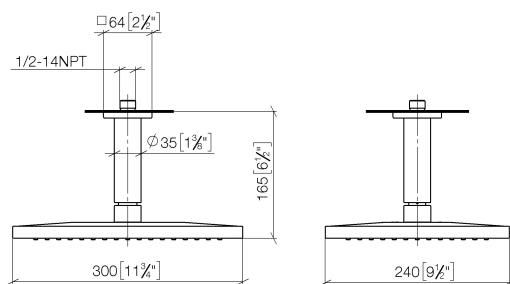

Душ - CULT

Верхний душ с креплением на потолке - хром

Артикульный номер: 28 796 960-00

- дождевая струя
- с системой защиты от известковых отложений
- верхний душ 300 x 240 мм
- розетка 63 x 63 по выбору
- присоединение 1/2"
- расход макс. 14 л/мин
- Группа смесителей согл. DIN 4109: 1

хром

размерный чертеж

mm [inches]

Все величины в мм / дюймах = мм x 0,0394

Душ - CULT

Верхний душ с креплением на потолке - хром

Артикульный номер: 28 796 960-00

график расхода

Душ - CULT

Верхний душ с креплением на потолке - хром

Артикульный номер: 28 796 960-00

Другие варианты поверхностей

чёрный матовый

28 796 960-33

Другие поверхности по запросу (x-tra Service)

35 085 970 90

Уголок для настенного
монтажа -

Душ - CULT

Верхний душ с креплением на потолке - хром

Артикульный номер: 28 796 960-00

Спецификация запасных частей

№	Артикульный №	Наименование	Расходуемое кол-во
1	09 27 96 010-00	крышка 64 x 64 x 10 мм - хром	1
2	09 14 10 141 90	O-Ring NBR 70 34,59 x 2,62 мм -	1
3	09 11 03 080-00	Подключение Ø 35 x 135 мм - хром	1
4	04 12 05 062 01-00	Верхний душ 300 x 240 мм - хром	1