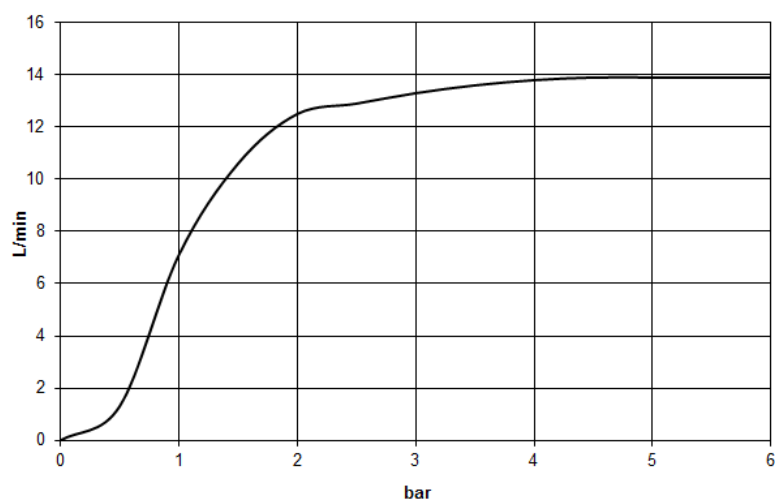

Душ - CULT

Верхний душ с креплением на потолке - хром

Артикульный номер: 28 796 960-00

- дождевая струя
- с системой защиты от известковых отложений
- верхний душ 300 x 240 мм
- розетка 63 x 63 по выбору
- присоединение 1/2"
- расход макс. 14 л/мин
- Группа смесителей согл. DIN 4109: 1

хром

размерный чертеж

mm [inches]

Все величины в мм / дюймах = мм x 0,0394

Душ - CULT

Верхний душ с креплением на потолке - хром

Артикульный номер: 28 796 960-00

график расхода