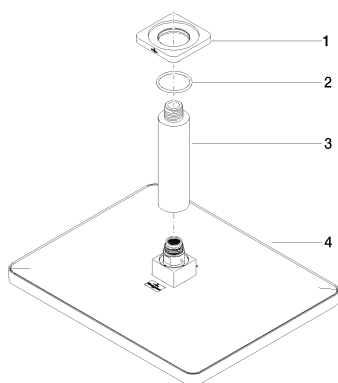

Душ - CULT

Верхний душ с креплением на потолке - хром

Артикулный номер: 28 796 960-00

Спецификация запасных частей

№	Артикулный №	Наименование	Расходуемое кол-во
1	09 27 96 010-00	крышка 64 x 64 x 10 мм - хром	1
2	09 14 10 141 90	O-Ring NBR 70 34,59 x 2,62 мм -	1
3	09 11 03 080-00	Подключение Ø 35 x 135 мм - хром	1
4	04 12 05 062 01-00	Верхний душ 300 x 240 мм - хром	1