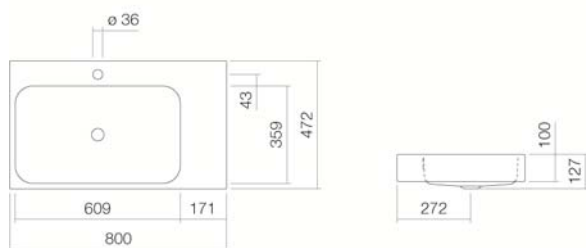

voor de wandaansluiting

Sifon SI.2, Sifon SI.3, Hoekstopkraan-bekleding EV.3,

Afvoerplug VT.1, Handdoekhouder links HTH.320.L1,

Zeepdispenser LS.1

Optimaal neervalpunt ca.105 - 155 mm vanaf midden kraangat.

#### Kranen verwijzing

Alleen kranen met een rechte uitloop (incl. perlator/straal-breker) naar beneden geven een optimale waterstraalopvang (raakhoek: 90°).

#### Specificatie

Wastafel, rechthoekig, 800 x 472 mm, waskom rechthoekig links, van binnen en buiten geglazuurd, wit, hoogte 100 mm, met kraangat en overloop, inclusief bevestigingsset en overloopgarnituur