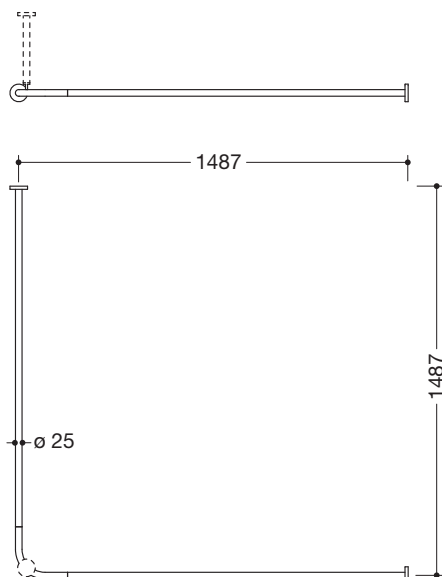

Abbildung ähnlich

Vorhangstange 900.34.10440

- waagrecht angeordnete, im rechten Winkel verbundene Stangen mit Vorhangringen
- aus hochwertigem Edelstahl, verchromt
- für Duschwanne 1500 x 1500 mm
- Achsmaß 1487 x 1487 mm
- mit 28 Vorhangringen aus weißem POM
- empfohlene Vorhangbreite 4000 mm
- Stangendurchmesser 25 mm, Rosettendurchmesser 70 mm
- kann an den Enden bauseits bis auf 300 mm gekürzt werden
- Befestigung mit Rosetten an Wand und Decke, Deckenabhängung erforderlich
- inklusive korrosionsfreiem und geprüfem HEWI Befestigungsmaterial sowie Dichtband zur Abdichtung der Bohrpunkte

Abmessungen in mm

Oberfläche

Chr

Alternative Oberflächen

XA DX DC AY SC

Die Farbe AY läuft zum 31.03.2023 aus

Technische Änderungen vorbehalten, 29.03.2022

HEWI Heinrich Wilke GmbH
Postfach 1260
D-34442 Bad Arolsen