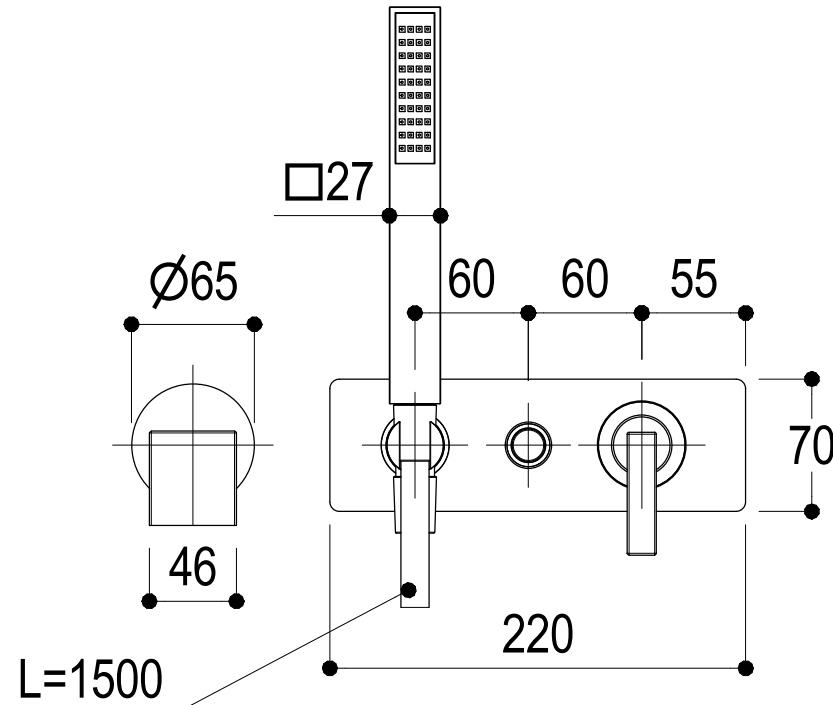

SCHEDA TECNICA / TECHNICAL DATA

RUBINETTERIE RITMONIO S.R.L. si riserva tutti i diritti connessi con il presente documento e con l'oggetto o la materia ivi rappresentati con divieto di riprodurlo, utilizzarlo o renderlo accessibile a terzi in assenza di previa autorizzazione. Disegno CAD non modificabile a mano

Vista ISO

	SERIE WATERBLADE-J	CODICE HOBA1438	DATA EMISSIONE 15/10/18
	DENOMINAZIONE Miscelatore monocomando ad incasso per vasca Built-in single lever bath mixer		REVISIONE /