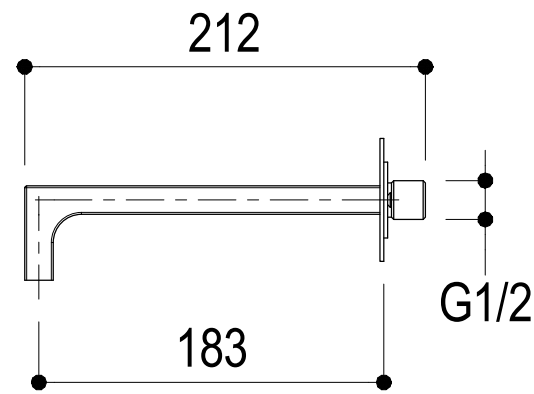

Vista ISO

	SERIE WATERBLADE-J	CODICE HOBA1438	DATA EMISSIONE 15/10/18
	DENOMINAZIONE Miscelatore monocomando ad incasso per vasca Built-in single lever bath mixer		REVISIONE /