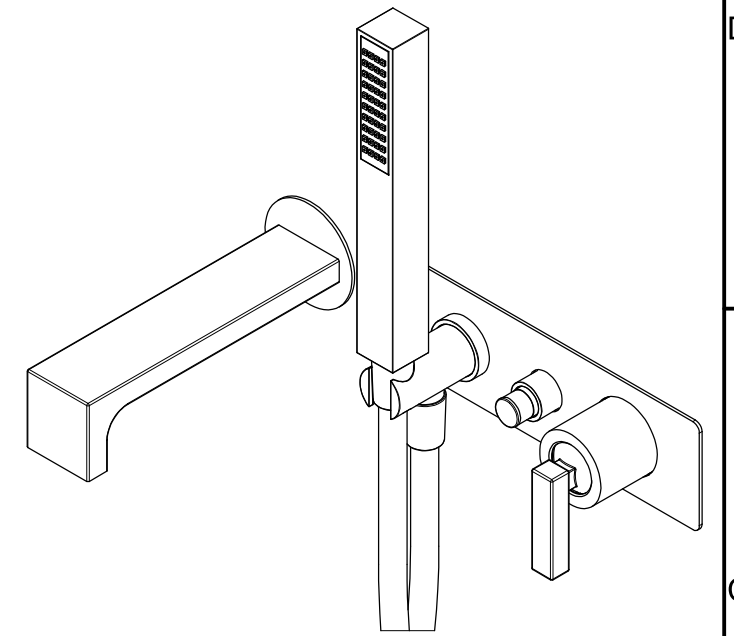

SCHEDA TECNICA / TECHNICAL DATA

RUBINETTERIE RITMONIO S.R.L. si riserva tutti i diritti connessi con il presente documento e con l'oggetto o la materia ivi rappresentati con divieto di riprodurlo, utilizzarlo o renderlo accessibile a terzi in assenza di previa autorizzazione. Disegno CAD non modificabile a mano

Vista ISO

	SERIE WATERBLADE-J	CODICE HOBA1438	DATA EMISSIONE 15/10/18
	DENOMINAZIONE Miscelatore monocomando ad incasso per vasca Built-in single lever bath mixer		REVISIONE /