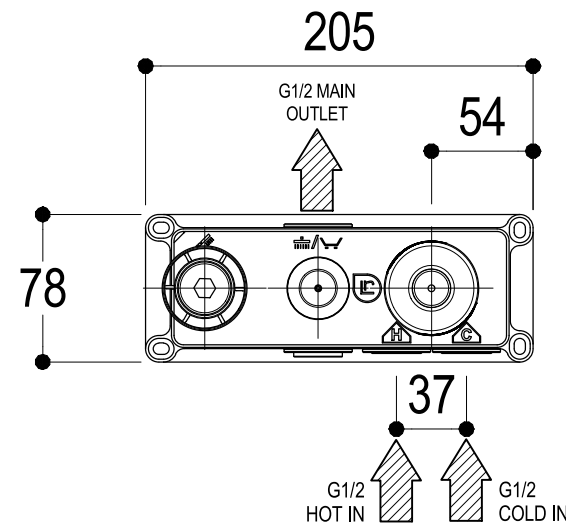

Vista ISO

	SERIE WATERBLADE-J	CODICE HOBA1438	DATA EMISSIONE 15/10/18
	DENOMINAZIONE Miscelatore monocomando ad incasso per vasca Built-in single lever bath mixer		REVISIONE /