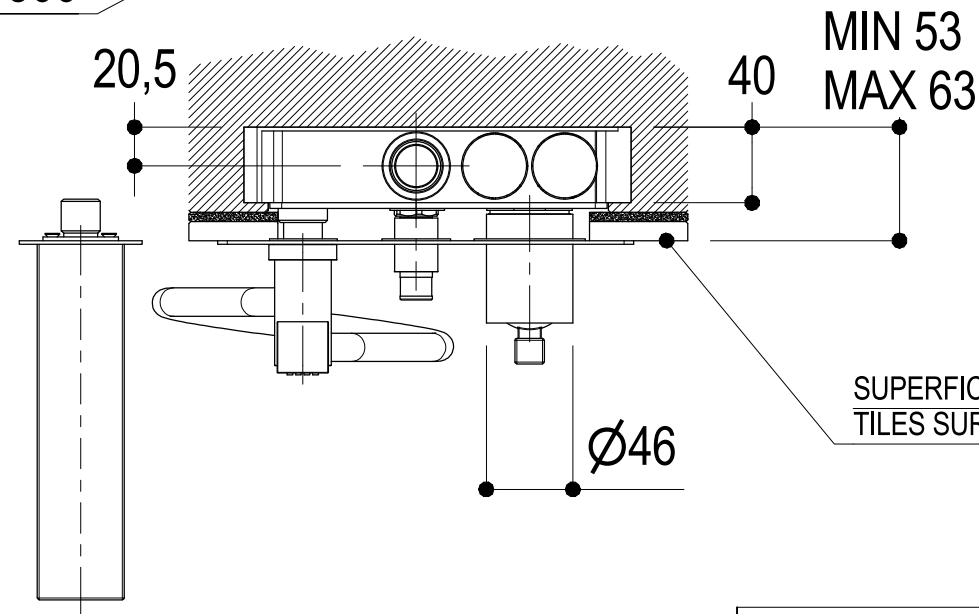

Vista ISO

	SERIE WATERBLADE-J	CODICE HOBA1438	DATA EMISSIONE 15/10/18
	DENOMINAZIONE Miscelatore monocomando ad incasso per vasca Built-in single lever bath mixer		REVISIONE /