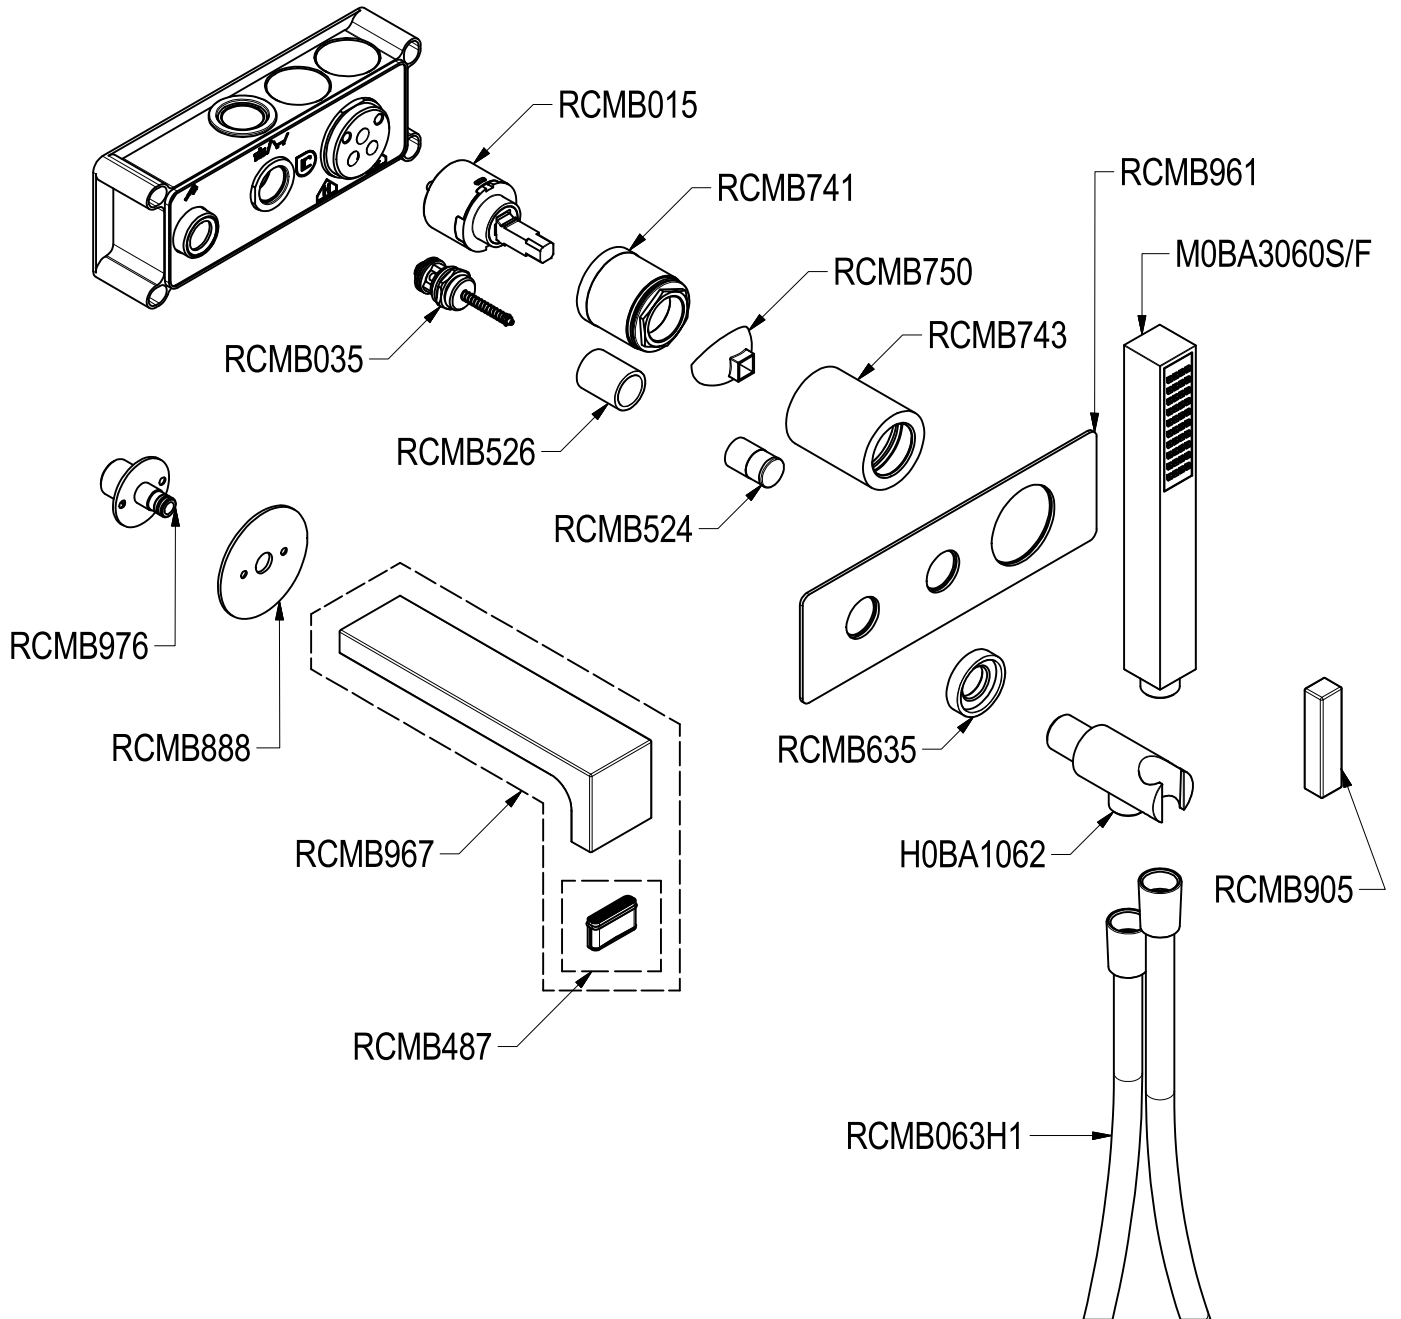

SCHEDA TECNICA / TECHNICAL DATA

RUBINETTERIE RITMONIO S.R.L. si riserva tutti i diritti connessi con il presente documento e con l'oggetto o la materia ivi rappresentati con divieto di riprodurlo, utilizzarlo o renderlo accessibile a terzi in assenza di previa autorizzazione. Disegno CAD non modificabile a mano

 Ritmonio Living a quality experience. 13019 VARALLO - (VC) - ITALY	SERIE WATERBLADE_J	CODICE HOBA1438	DATA EMISSIONE 13/09/18
	DENOMINAZIONE Miscelatore monocomando ad incasso per vasca Built-in single lever bath mixer		REVISIONE /