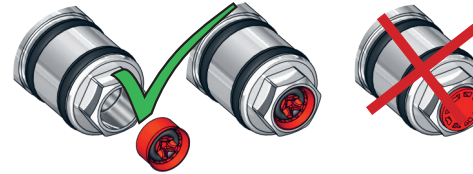

For more water saving possibilities please see:
Weitere Wassersparmöglichkeiten finden Sie auf:
For flere vandbesparende muligheder se venligst:
För mer vattenbesparande möjligheter hänvisas till:
Voor meer waterbesparende mogelijkheden zie:
Pour plus d'informations sur les options : économie d'eau, voir le site:

www.vola.com