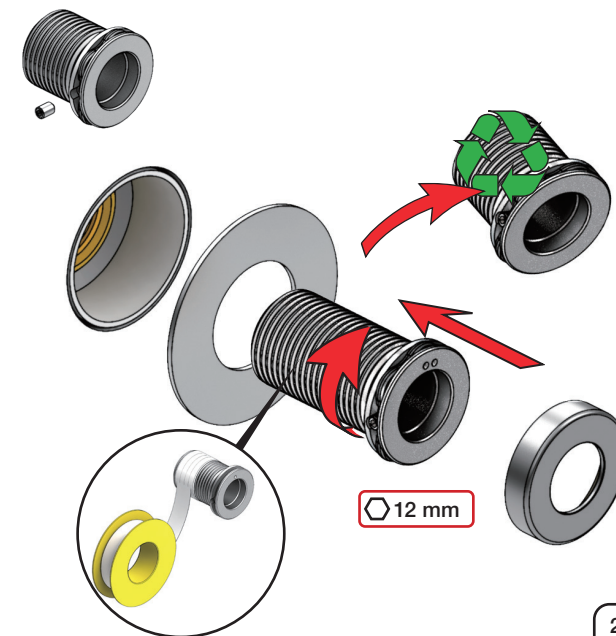

2.0 mm

Ø24: 010C, 020C, 040D

VR1024 - Ø24

2.0 mm

1/2"

Extension  
Verlängerung

Forlængerdele  
Förlängning

Verlængstukken  
Modification

T Min. 3 mm  
Max. 65 mm

Y Min. 48 mm  
Max. 110 mm

T	Y	VR2019 (Ø19) VR2119 (Ø24)
3 - 15 mm	110 - 98 mm	Std.
15 - 25 mm	98 - 88 mm	+10
25 - 35 mm	88 - 78 mm	+20
35 - 45 mm	78 - 68 mm	+30
45 - 55 mm	68 - 58 mm	+40
55 - 65 mm	58 - 48 mm	+50

VR2019+/VR2219+

12 mm

Do not cut the membrane  
 Die Membran nicht schneiden  
 Skær ikke membranen  
 Skär inte membranet  
 Snij het membraan niet door  
 Ne coupez pas la membrane  
 No cortar la membrana