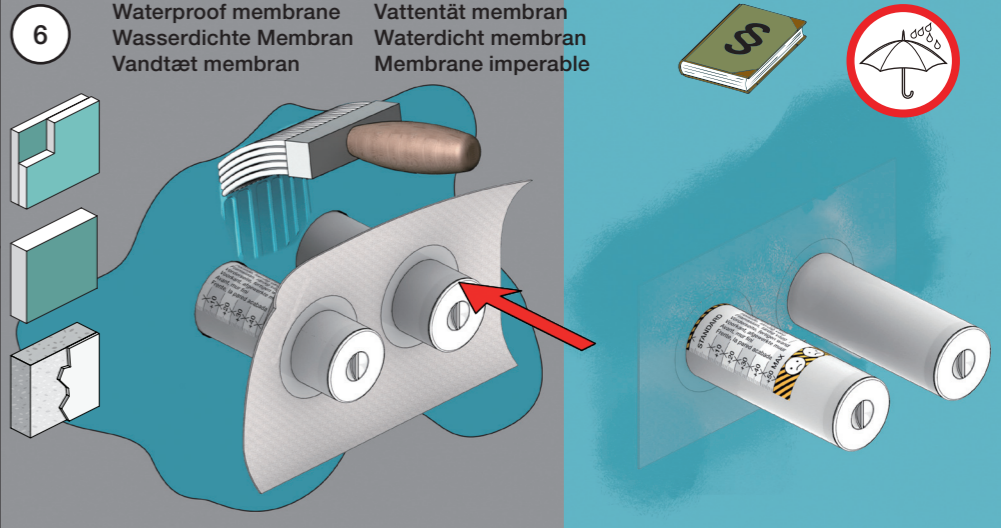

Murverk  
 Massive wand  
 Mur Plein

**1**

Max. 30 mm  
 Max. 1 1/8"

**2**

Test Pressure  
 Prüfdruck  
 testtryk  
 Test tryck  
 Test druk  
 test de pression

Check the local legislation.  
 Bitte die örtlichen Vorschriften überprüfen.  
 Tjek de lokale regler.  
 Kontrollera lokala föreskrifter.  
 Nazitten lokale regelgeving.  
 Vérifiez la législation locale.

**1.** MAX. 16 Bar  
 232 Psi

**2.** MAX. 4 Bar  
 58 Psi

**! Water - Wasser - Vand - Vatten - Water - Leau !**  
**! MAX 1 Minute - Minut - Minuut !**

**VOLA 010, 020, 030, 040**  
**VOLA 010C, 020C, 040D**