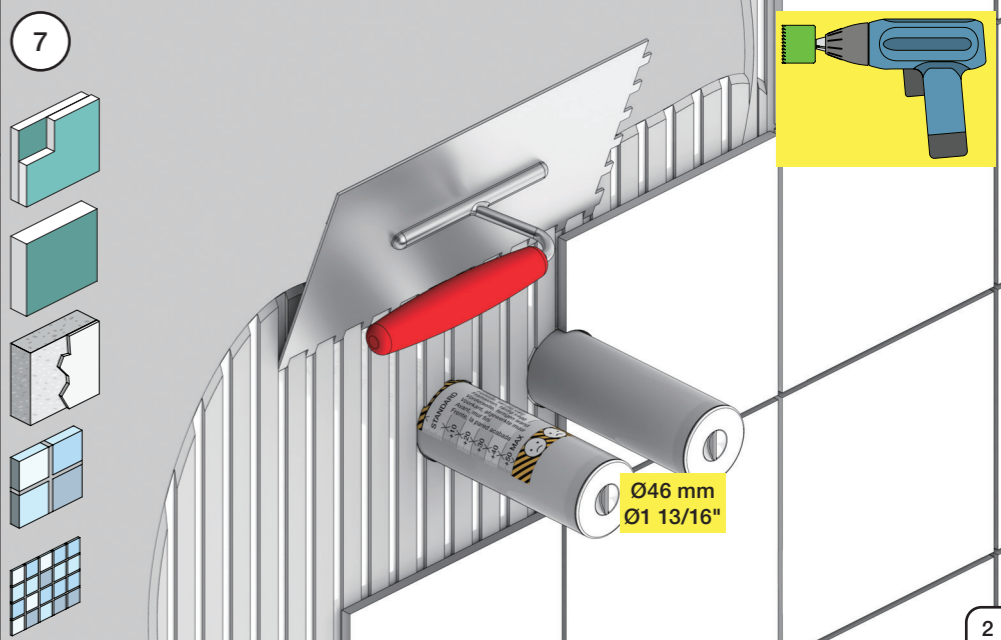

1

Max. 30 mm
Max. 1 1/8"

2

Test Pressure
Prüfdruck
testtryk
Test tryck
Test druk
test de pression

Check the local legislation.
Bitte die örtlichen Vorschriften überprüfen.
Tjek de lokale regler.
Kontrollera lokala föreskrifter.
Nazitten lokale regelgeving.
Vérifiez la législation locale.

1. MAX. 16 Bar
232 Psi

2. MAX. 4 Bar
58 Psi

! Water - Wasser - Vand - Vatten - Water - Leau !
! MAX 1 Minute - Minut - Minuut !