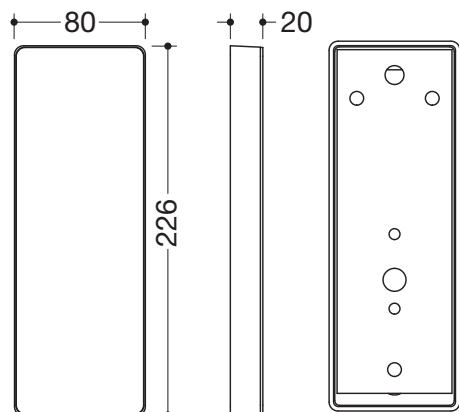

Montageplatte mit Abdeckung 900.50.00340

- rechteckige Montageplatte mit passender, rechteckiger Abdeckung
- dient zur Aufnahme der mobilen Stützklappgriffe 900.50.4...40
- 80 mm breit, 226 mm hoch, 20 mm tief
- Montageplatte aus Edelstahl, verchromt
- zur Montage mit korrosionsfreiem und geprüftem HEWI Befestigungsmaterial für unterschiedliche Wandaufbauten (separat zu bestellen)
- Dichtband zur Abdichtung der Befestigungspunkte ist im Lieferumfang enthalten
- Rahmen der Abdeckung aus hochwertigem Polyamid in den HEWI Farben 98 (Signalweiß) und 92 (Anthrazitgrau)
- Frontplatte der Abdeckung aus hochwertigem Edelstahl, verchromt

Abmessungen in mm