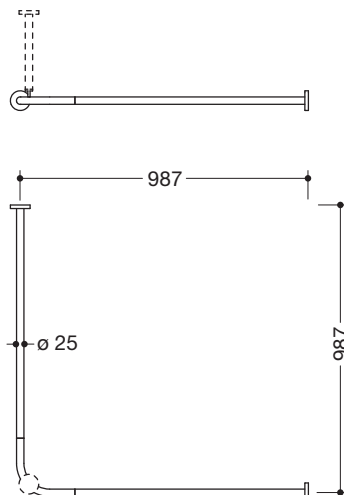

## Vorhangstange 900.34.10260

- waagrecht angeordnete, im rechten Winkel verbundene Stangen mit Vorhangringen
- aus hochwertigem Edelstahl, pulverbeschichtet in den HEWI Farben DX (Weiß tiefmatt), DC (Schwarz tiefmatt), AY (Hellgrau Perlglimmer tiefmatt) und SC (Dunkelgrau Perlglimmer tiefmatt)
- für Duschwanne 1000 x 1000 mm
- Achsmaß 987 x 987 mm
- mit 20 Vorhangringen aus weißem POM
- empfohlene Vorhangbreite 3000 mm
- Stangendurchmesser 25 mm, Rosettendurchmesser 70 mm
- kann an den Enden bauseits bis auf 300 mm gekürzt werden
- Befestigung mit Rosetten an Wand und Decke, Deckenabhängung erforderlich
- inklusive korrosionsfreiem und geprüftem HEWI Befestigungsmaterial sowie Dichtband zur Abdichtung der Bohrpunkte

## Abmessungen in mm