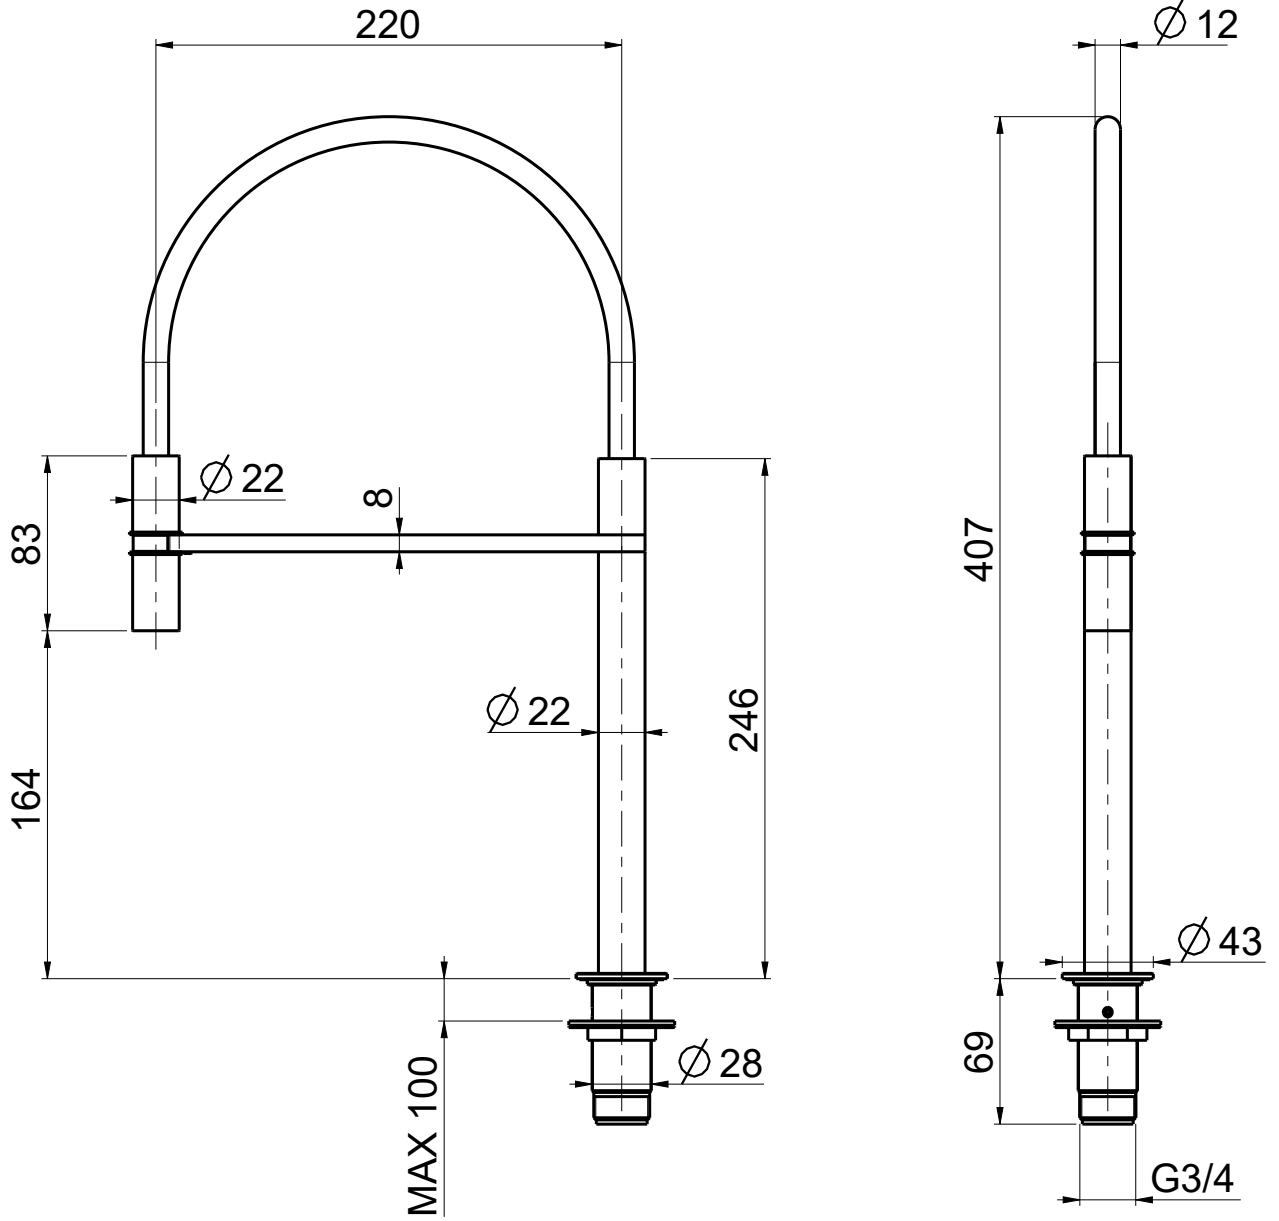

Questo disegno e' di proprieta' di Quadro s.r.l. che, a norma di legge, si riserva tutti i diritti.

Tel. 0322 96266
Fax 0322 967264

e-mail: info @ quadrodesign.it

Via Bonetto, 40
28017 San Maurizio d'Opaglio (No) ITALY

DATA	9/4/2020	VERSIONE	PROGETTO	SCALA	NOTE	
DISEGNATORE		1.1		7:25		
DESCRIZIONE						ARTICOLO
BOCCA LAVELLO DA PIANO C/FLESSIBILE						BC500