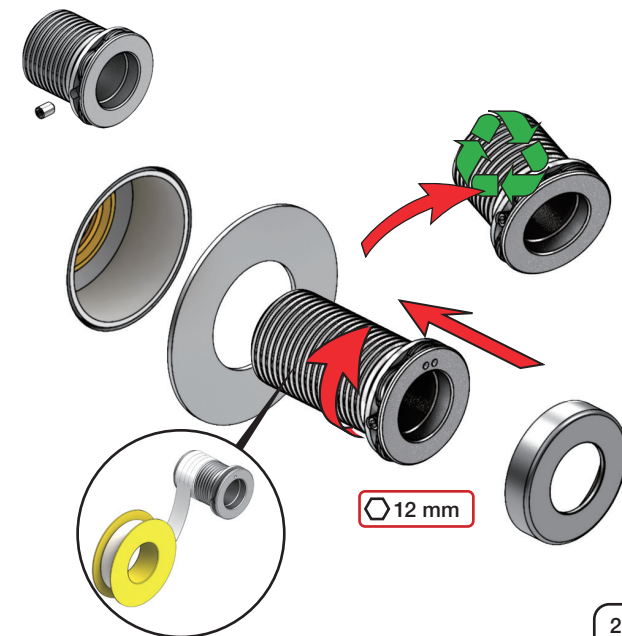

VR1020

12 mm

2

3

Ø19: 010, 020, 030, 040

VR1019 - Ø19

2.0 mm

Ø24: 010C, 020C, 040D

VR1024 - Ø24

2.0 mm

1/2"

Extension  
Verlängerung

Forlængerdele  
Förlängning

Verlængstukken  
Modification

T Min. 3 mm  
Max. 65 mm

Y Min. 48 mm  
Max. 110 mm

T	Y	VR2019 (Ø19) VR2119 (Ø24)
3 - 15 mm	110 - 98 mm	Std.
15 - 25 mm	98 - 88 mm	+10
25 - 35 mm	88 - 78 mm	+20
35 - 45 mm	78 - 68 mm	+30
45 - 55 mm	68 - 58 mm	+40
55 - 65 mm	58 - 48 mm	+50

VR2019+/VR2219+