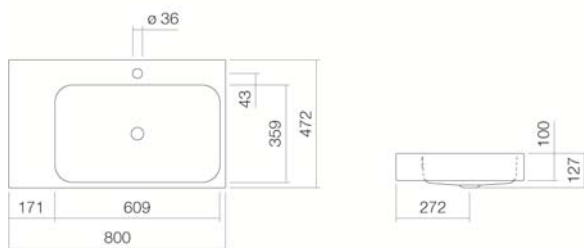

Taladro para expendedor de loción, colores especiales y mate

800 x 472 x 100 mm

Medidas

Acero vitrificado

Material

12,80 kg

Peso neto

para la conexión a la pared

#### Indicaciones acerca de la grifería

Zona de impacto recomendada aprox. 105 - 155 mm desde el centro del grifo.

Con grifería de salida vertical (ángulo de impacto 90°) y aireador incorporado, el agua cae de forma óptima sobre orificio de desagüe.

#### Especificación de texto

Lavabo suspendido, rectangular, 800 x 472 mm, cuenca del lavabo rectangular a la derecha, vitrificado en el interior y en el exterior, blanco, altura 100 mm, con orificio para la grifería y rebosadero, incluye set de fijación y dispositivo de rebosadero