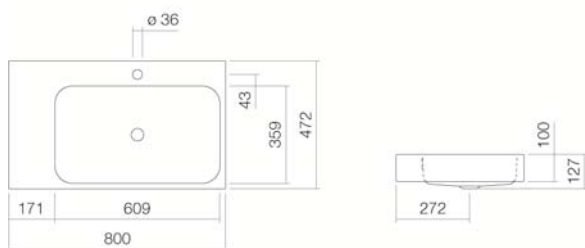

zonder kraangat, zonder overloop, 3 gatenboring, extra

kraangat voor zeepdispenser, speciale- of matkleur

800 x 472 x 100 mm

Geglazuurd staal

12,80 kg

voor de wandaansluiting

Sifon SI.2, Sifon SI.3, Hoekstopkraan-bekleding EV.3,

Afvoerplug VT.1, Handdoekhouder rechts HTH.320.R1,

Zeepdispenser LS.1

Optimaal neervalpunt ca.105 - 155 mm vanaf midden kraangat.

Kranen verwijzing

Alleen kranen met een rechte uitloop (incl. perlator/straal-breker) naar beneden geven een optimale waterstraalopvang (raakhoek: 90°).

Specificatie

Wastafel, rechthoekig, 800 x 472 mm, waskom rechthoekig rechts, van binnen en buiten geglazuurd, wit, hoogte 100 mm, met kraangat en overloop, inclusief bevestigingsset en overloopgarnituur