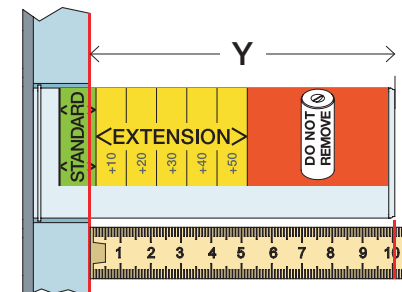

	L (mm)	L (Inch)
030/200	200	7 3/4"
030/250	250	9 3/4"
030/300	300	11 3/4"
030/350	350	13 3/4"

	L (mm)	L (Inch)
040	185	7 3/4"
040D	200	7 3/4"
040D/250	250	9 3/4"
040D/300	300	11 3/4"

1

010, 010C, 020, 020C, 030, 040, 040D

VR1024 - Ø24

2.0 mm

1/2"

Extension
Verlängerung

Forlængerdele
Förlängning

Verlængstukken
Modification

T Min. 3 mm
Max. 65 mm

Y Min. 48 mm
Max. 110 mm

T	Y	VR2019 (Ø19) VR2119 (Ø24)
3 - 15 mm	110 - 98 mm	Std.
15 - 25 mm	98 - 88 mm	+10
25 - 35 mm	88 - 78 mm	+20
35 - 45 mm	78 - 68 mm	+30
45 - 55 mm	68 - 58 mm	+40
55 - 65 mm	58 - 48 mm	+50

VR2019+/VR2219+