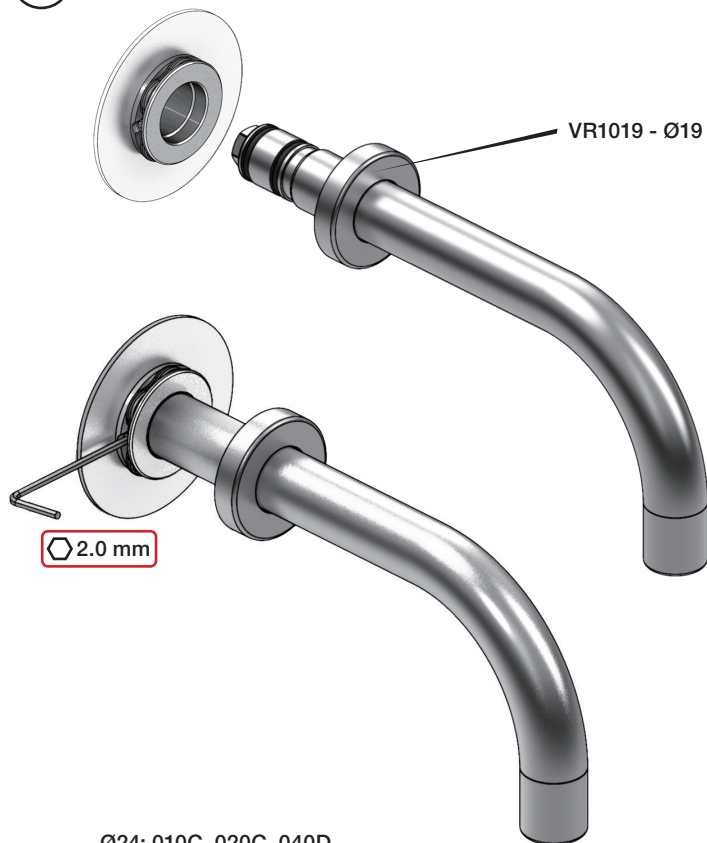

VR1020

12 mm

2

3

Ø19: 010, 020, 030, 040

VR1019 - Ø19

2.0 mm

Ø24: 010C, 020C, 040D

VR1024 - Ø24

2.0 mm

1/2"

Extension
Verlängerung

Forlængerdele
Förlängning

Verlængstukken
Modification

T Min. 3 mm
Max. 65 mm

Y Min. 48 mm
Max. 110 mm

T	Y	VR2019 (Ø19) VR2119 (Ø24)
3 - 15 mm	110 - 98 mm	Std.
15 - 25 mm	98 - 88 mm	+10
25 - 35 mm	88 - 78 mm	+20
35 - 45 mm	78 - 68 mm	+30
45 - 55 mm	68 - 58 mm	+40
55 - 65 mm	58 - 48 mm	+50

VR2019+/VR2219+