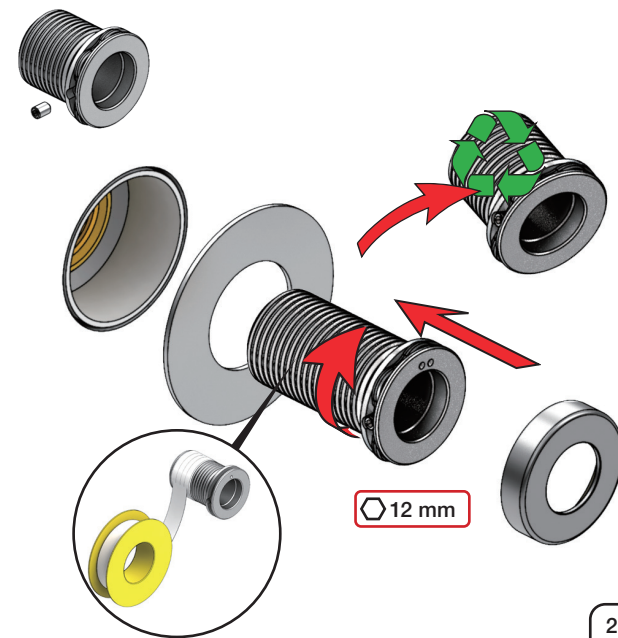

VR1020

12 mm

2

3

Ø19: 010, 020, 030, 040

VR1019 - Ø19

2.0 mm

Ø24: 010C, 020C, 040D

VR1024 - Ø24

2.0 mm

1/2"

Extension
Verlängerung

Forlængerdele
Förlängning

Verlængstukken
Modification

T Min. 3 mm
Max. 65 mm

Y Min. 48 mm
Max. 110 mm

T	Y	VR2019 (Ø19) VR2119 (Ø24)
3 - 15 mm	110 - 98 mm	Std.
15 - 25 mm	98 - 88 mm	+10
25 - 35 mm	88 - 78 mm	+20
35 - 45 mm	78 - 68 mm	+30
45 - 55 mm	68 - 58 mm	+40
55 - 65 mm	58 - 48 mm	+50

VR2019+/VR2219+