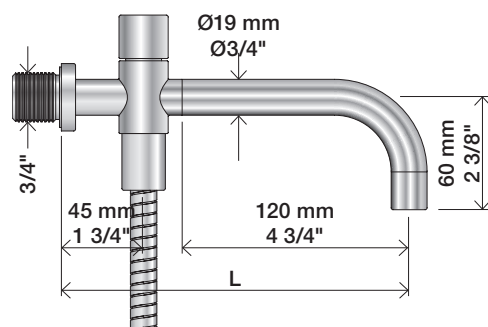

www.vola.com

010, 020

010C, 020C

030

040

040D

	L (mm)	L (Inch)
010(C)/100	100	4"
010(C)/130	130	5"
010(C)/160	160	6"
020(C)/200	200	7 3/4"
020(C)/225	225	8 3/4"
020(C)/260	260	10 1/4"
020(C)/300	300	11 3/4"

	L (mm)	L (Inch)
030/200	200	7 3/4"
030/250	250	9 3/4"
030/300	300	11 3/4"
030/350	350	13 3/4"

	L (mm)	L (Inch)
040	185	7 3/4"
040D	200	7 3/4"
040D/250	250	9 3/4"
040D/300	300	11 3/4"

1

010, 010C, 020, 020C, 030, 040, 040D

VR1024 - Ø24

2.0 mm

1/2"

Extension
Verlängerung

Forlængerdele
Förlängning

Verlængstukken
Modification

T Min. 3 mm
Max. 65 mm

Y Min. 48 mm
Max. 110 mm

T	Y	VR2019 (Ø19) VR2119 (Ø24)
3 - 15 mm	110 - 98 mm	Std.
15 - 25 mm	98 - 88 mm	+10
25 - 35 mm	88 - 78 mm	+20
35 - 45 mm	78 - 68 mm	+30
45 - 55 mm	68 - 58 mm	+40
55 - 65 mm	58 - 48 mm	+50

VR2019+/VR2219+