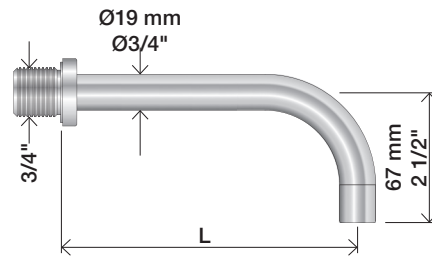

www.vola.com

010, 020

010C, 020C

030

040

040D

	L (mm)	L (Inch)
010(C)/100	100	4"
010(C)/130	130	5"
010(C)/160	160	6"
020(C)/200	200	7 3/4"
020(C)/225	225	8 3/4"
020(C)/260	260	10 1/4"
020(C)/300	300	11 3/4"

	L (mm)	L (Inch)
030/200	200	7 3/4"
030/250	250	9 3/4"
030/300	300	11 3/4"
030/350	350	13 3/4"

	L (mm)	L (Inch)
040	185	7 3/4"
040D	200	7 3/4"
040D/250	250	9 3/4"
040D/300	300	11 3/4"

1

010, 010C, 020, 020C, 030, 040, 040D

VR1024 - Ø24

2.0 mm

1/2"

Extension
Verlängerung

Forlængerdele
Förlängning

Verlængstukken
Modification

T Min. 3 mm
Max. 65 mm

Y Min. 48 mm
Max. 110 mm

T	Y	VR2019 (Ø19) VR2119 (Ø24)
3 - 15 mm	110 - 98 mm	Std.
15 - 25 mm	98 - 88 mm	+10
25 - 35 mm	88 - 78 mm	+20
35 - 45 mm	78 - 68 mm	+30
45 - 55 mm	68 - 58 mm	+40
55 - 65 mm	58 - 48 mm	+50

VR2019+/VR2219+