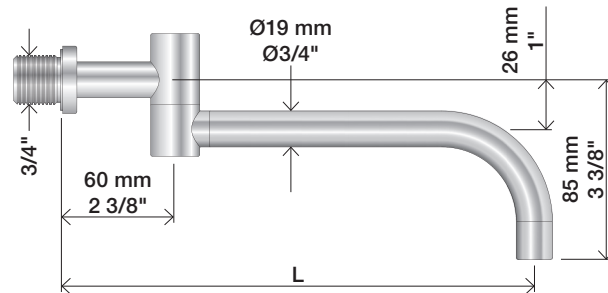

www.vola.com

010, 020

010C, 020C

030

040

040D

	L (mm)	L (Inch)
010(C)/100	100	4"
010(C)/130	130	5"
010(C)/160	160	6"
020(C)/200	200	7 3/4"
020(C)/225	225	8 3/4"
020(C)/260	260	10 1/4"
020(C)/300	300	11 3/4"

	L (mm)	L (Inch)
030/200	200	7 3/4"
030/250	250	9 3/4"
030/300	300	11 3/4"
030/350	350	13 3/4"

	L (mm)	L (Inch)
040	185	7 3/4"
040D	200	7 3/4"
040D/250	250	9 3/4"
040D/300	300	11 3/4"

1

010, 010C, 020, 020C, 030, 040, 040D

VR1024 - Ø24

2.0 mm

1/2"

Extension
Verlängerung

Forlængerdele
Förlängning

Verlængstukken
Modification

T Min. 3 mm
Max. 65 mm

Y Min. 48 mm
Max. 110 mm

T	Y	VR2019 (Ø19) VR2119 (Ø24)
3 - 15 mm	110 - 98 mm	Std.
15 - 25 mm	98 - 88 mm	+10
25 - 35 mm	88 - 78 mm	+20
35 - 45 mm	78 - 68 mm	+30
45 - 55 mm	68 - 58 mm	+40
55 - 65 mm	58 - 48 mm	+50

VR2019+/VR2219+