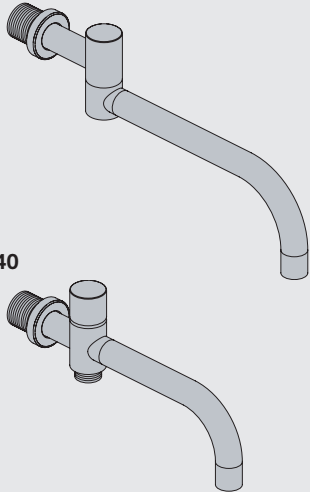

VOLA 010, 020, 030, 040
VOLA 010C, 020C, 040D

Fitting instruction
 Montageanleitung
 Monteringsvejledning
 Monteringsvægledning
 Montage hanleiding
 Manuel de montage

010, 020

010C, 020C

030

040

040D

www.vola.com

www.vola.com

010, 020

010C, 020C

030

040

040D

	L (mm)	L (Inch)
010(C)/100	100	4"
010(C)/130	130	5"
010(C)/160	160	6"
020(C)/200	200	7 3/4"
020(C)/225	225	8 3/4"
020(C)/260	260	10 1/4"
020(C)/300	300	11 3/4"

VR1020

12 mm

2

3

Ø19: 010, 020, 030, 040

VR1019 - Ø19

2.0 mm

Ø24: 010C, 020C, 040D

T	Y	VR2019 (Ø19) VR2119 (Ø24)
3 - 15 mm	110 - 98 mm	Std.
15 - 25 mm	98 - 88 mm	+10
25 - 35 mm	88 - 78 mm	+20
35 - 45 mm	78 - 68 mm	+30
45 - 55 mm	68 - 58 mm	+40
55 - 65 mm	58 - 48 mm	+50

VR2019+/VR2219+