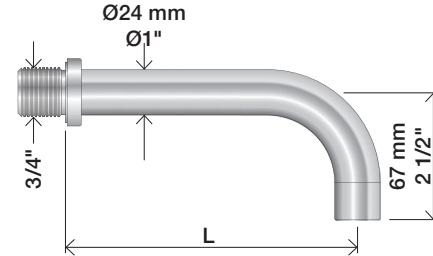

www.vola.com

010, 020

010C, 020C

030

040

040D

	L (mm)	L (Inch)
010(C)/100	100	4"
010(C)/130	130	5"
010(C)/160	160	6"
020(C)/200	200	7 3/4"
020(C)/225	225	8 3/4"
020(C)/260	260	10 1/4"
020(C)/300	300	11 3/4"

	L (mm)	L (Inch)
030/200	200	7 3/4"
030/250	250	9 3/4"
030/300	300	11 3/4"
030/350	350	13 3/4"

	L (mm)	L (Inch)
040	185	7 3/4"
040D	200	7 3/4"
040D/250	250	9 3/4"
040D/300	300	11 3/4"

1

010, 010C, 020, 020C, 030, 040, 040D

VR1024 - Ø24

2.0 mm

1/2"

Extension
Verlängerung

Forlængerdele
Förlängning

Verlængstukken
Modification

T Min. 3 mm
Max. 65 mm

Y Min. 48 mm
Max. 110 mm

T	Y	VR2019 (Ø19) VR2119 (Ø24)
3 - 15 mm	110 - 98 mm	Std.
15 - 25 mm	98 - 88 mm	+10
25 - 35 mm	88 - 78 mm	+20
35 - 45 mm	78 - 68 mm	+30
45 - 55 mm	68 - 58 mm	+40
55 - 65 mm	58 - 48 mm	+50

VR2019+/VR2219+