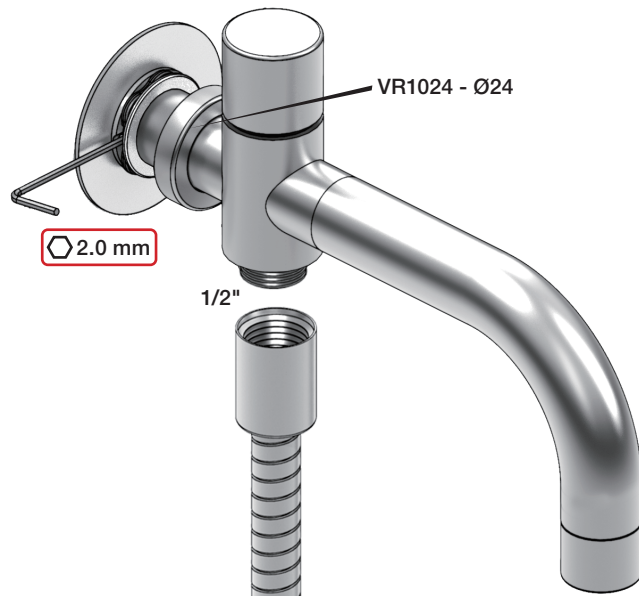

VR1020

12 mm

2

3

Ø19: 010, 020, 030, 040

VR1019 - Ø19

2.0 mm

Ø24: 010C, 020C, 040D

VR1024 - Ø24

2.0 mm

1/2"

Extension
Verlängerung

Forlængerdele
Förlängning

Verlængstukken
Modification

T Min. 3 mm
Max. 65 mm

Y Min. 48 mm
Max. 110 mm

T	Y	VR2019 (Ø19) VR2119 (Ø24)
3 - 15 mm	110 - 98 mm	Std.
15 - 25 mm	98 - 88 mm	+10
25 - 35 mm	88 - 78 mm	+20
35 - 45 mm	78 - 68 mm	+30
45 - 55 mm	68 - 58 mm	+40
55 - 65 mm	58 - 48 mm	+50

VR2019+/VR2219+