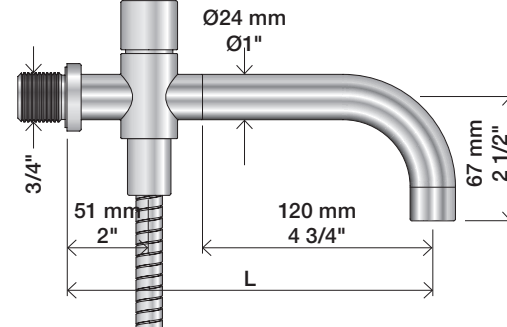

www.vola.com

010, 020

010C, 020C

030

040

040D

	L (mm)	L (Inch)
010(C)/100	100	4"
010(C)/130	130	5"
010(C)/160	160	6"
020(C)/200	200	7 3/4"
020(C)/225	225	8 3/4"
020(C)/260	260	10 1/4"
020(C)/300	300	11 3/4"

	L (mm)	L (Inch)
030/200	200	7 3/4"
030/250	250	9 3/4"
030/300	300	11 3/4"
030/350	350	13 3/4"

	L (mm)	L (Inch)
040	185	7 3/4"
040D	200	7 3/4"
040D/250	250	9 3/4"
040D/300	300	11 3/4"

1

010, 010C, 020, 020C, 030, 040, 040D

VR1024 - Ø24

2.0 mm

1/2"

Extension
Verlängerung

Forlængerdele
Förlängning

Verlængstukken
Modification

T Min. 3 mm
Max. 65 mm

Y Min. 48 mm
Max. 110 mm

T	Y	VR2019 (Ø19) VR2119 (Ø24)
3 - 15 mm	110 - 98 mm	Std.
15 - 25 mm	98 - 88 mm	+10
25 - 35 mm	88 - 78 mm	+20
35 - 45 mm	78 - 68 mm	+30
45 - 55 mm	68 - 58 mm	+40
55 - 65 mm	58 - 48 mm	+50

VR2019+/VR2219+