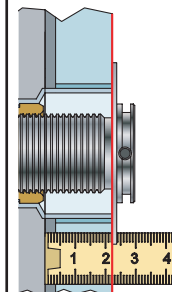

	L (mm)	L (Inch)
030/200	200	7 3/4"
030/250	250	9 3/4"
030/300	300	11 3/4"
030/350	350	13 3/4"

	L (mm)	L (Inch)
040	185	7 3/4"
040D	200	7 3/4"
040D/250	250	9 3/4"
040D/300	300	11 3/4"

1

010, 010C, 020, 020C, 030, 040, 040D

VR1020

12 mm

2

3

Ø19: 010, 020, 030, 040

VR1019 - Ø19

2.0 mm

Ø24: 010C, 020C, 040D

VR1024 - Ø24

2.0 mm

1/2"

Extension
Verlängerung

Forlængerdele
Förlängning

Verlængstukken
Modification

T Min. 3 mm
Max. 65 mm

Y Min. 48 mm
Max. 110 mm

T	Y	VR2019 (Ø19) VR2119 (Ø24)
3 - 15 mm	110 - 98 mm	Std.
15 - 25 mm	98 - 88 mm	+10
25 - 35 mm	88 - 78 mm	+20
35 - 45 mm	78 - 68 mm	+30
45 - 55 mm	68 - 58 mm	+40
55 - 65 mm	58 - 48 mm	+50

VR2019+/VR2219+