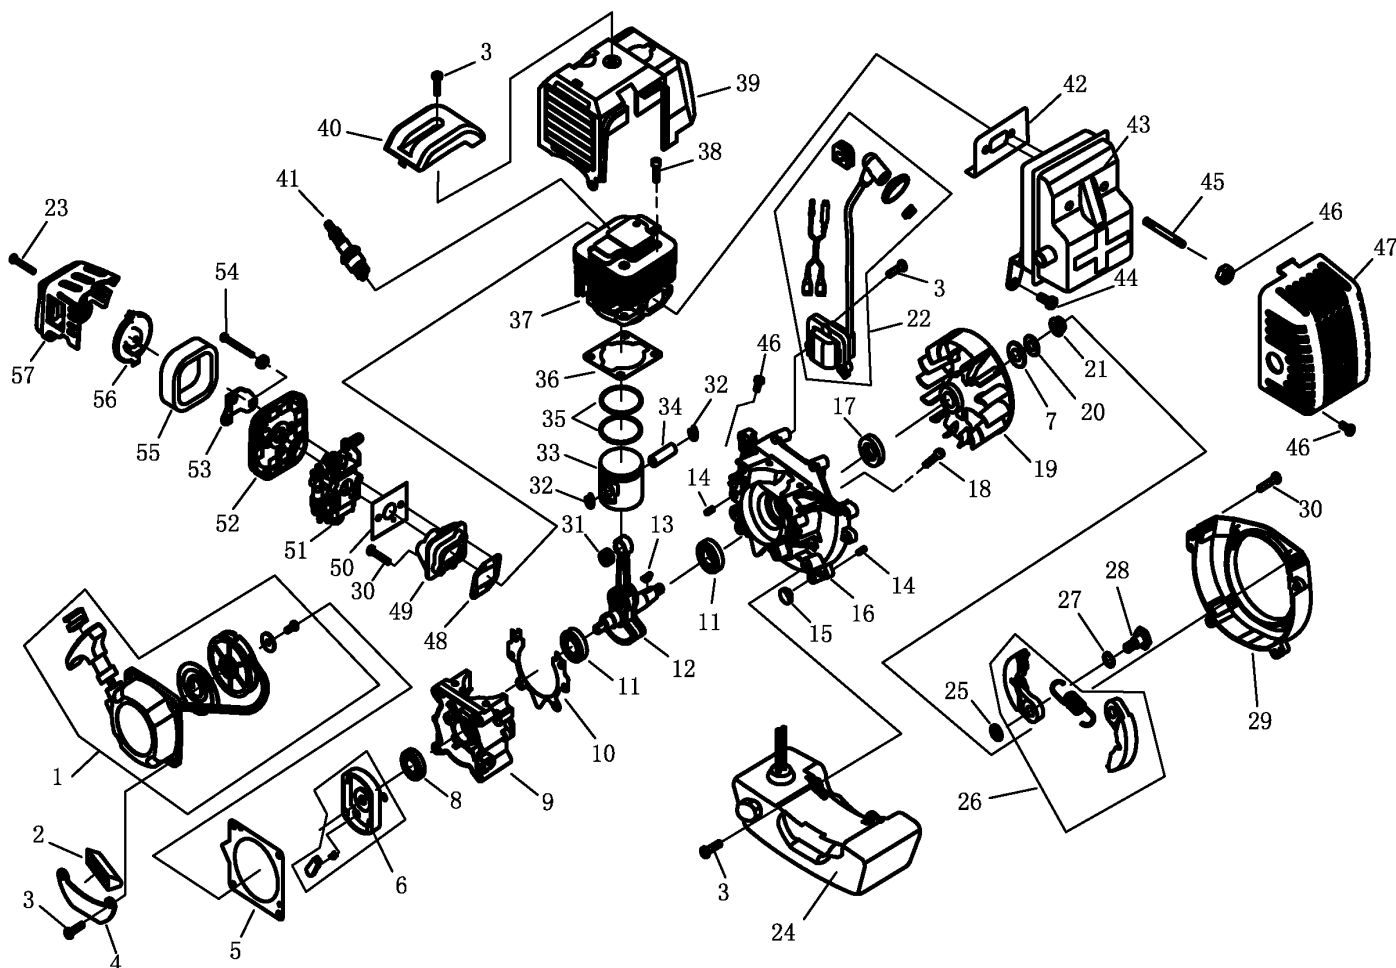

#	АРТИКУЛ	ОПИСАНИЕ	КОЛ-ВО
В01	011510286	Стартер в сборе	1
В02	011510287	Уплотнение (резиновое)	1
В03	011510288	Болт М5х20	9
В04	011510289	Стойка топливного бака	1
В05	011510290	Прокладка стартера	1
В06	011510291	Храповик стартера	1
В07	011510292	Шайба	1
В08	011510293	Сальник 12х22х7	1
В09	011510294	Задняя часть картера	1
В10	011510295	Прокладка картера	1
В11	011510296	Подшипник 6202/Р5	2
В12	011510297	Коленчатый вал в сборе с шатуном	1
В13	011510298	Шпонка коленчатого вала	1
В14	011510299	Направляющий 4х10	4
В15	011510300	Резиновое уплотнение	2
В16	011510301	Передняя часть картера	1
В17	011510302	Сальник 15х30х7	1
В18	011510303	Болт М5х30	4
В19	011510304	Крыльчатка (ротор)	1
В20	011510305	Гровер Ф8	1
В21	011510306	Гайка М8	1