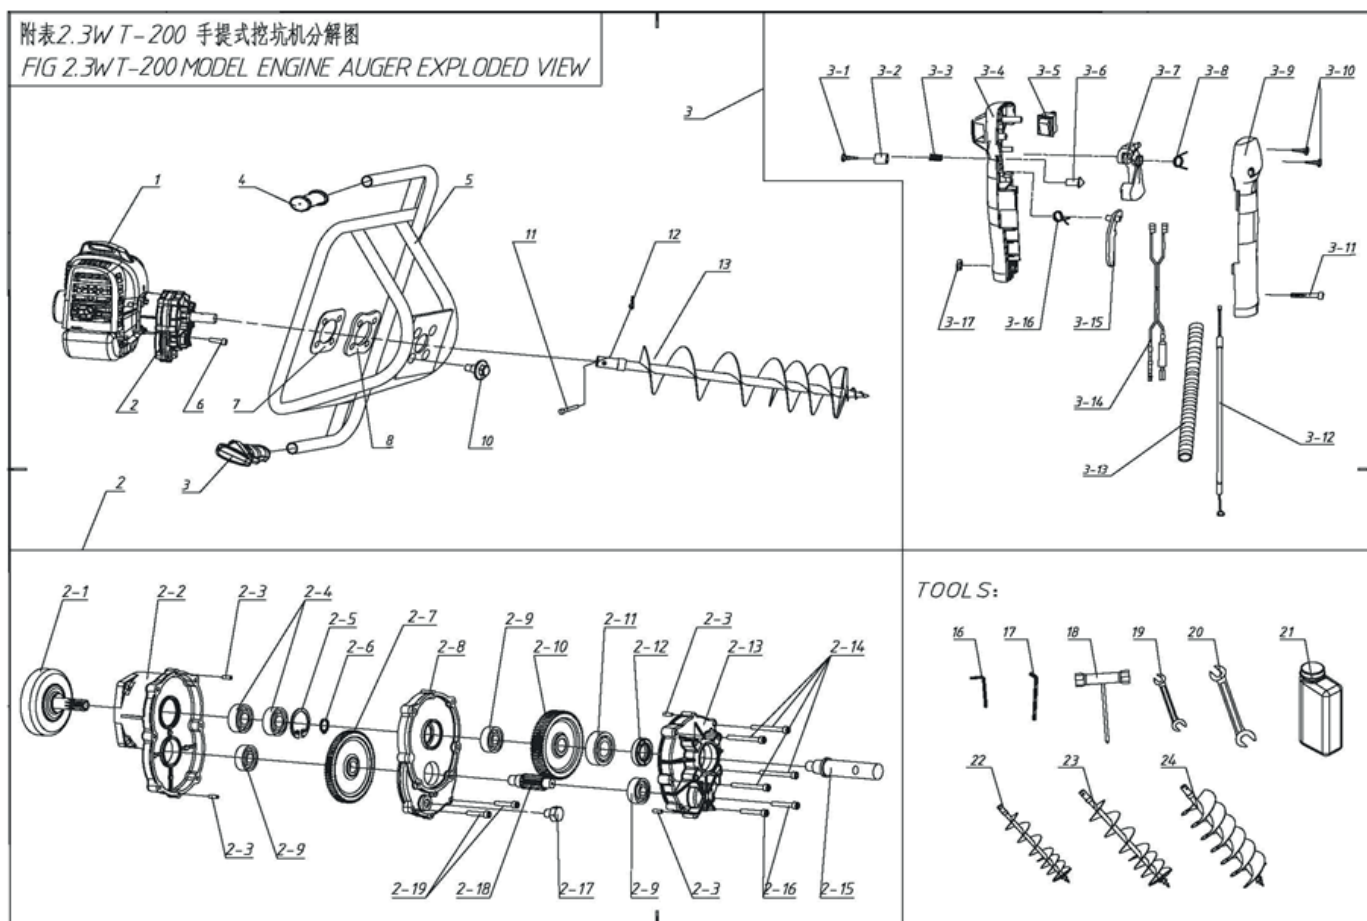

www.maxcutpro.com

#	АРТИКУЛ	ОПИСАНИЕ	КОЛ-ВО
1	011510232	Двигатель в сборе	1
2	011510345	Редуктор в сборе	1
2-1	011510234	Барaban сцепления	1
2-2	011510346	Основание редуктора	1
2-3	011510236	Направляющий 4x10	4
2-4	011510237	Подшипник 6202-2RS/P5	2
2-5	011510238	Стопорное кольцо Ф35	1
2-6	011510239	Стопорное кольцо Ф15	1
2-7	011510240	Шестерня ведущая	1
2-8	011510347	Средняя часть редуктора (корпус)	1
2-9	011510242	Подшипник 6201/P5	3
2-10	011510243	Шестерня ведомая	1
2-11	011510244	Подшипник 6004/OPEN	1
2-12	011510245	Уплотнительное кольцо 20 × 35 × 7	1
2-13	011510348	Крышка редуктора (внешняя)	1
2-14	011510247	Болт М5x45	4
2-15	011510248	Шпindelь	1
2-16	011510249	Болт М5x30	2
2-17	011510250	Болт М10x10 (заправки смазки)	1
2-18	011510251	Средняя передача (вал-шестерня)	1
2-19	011510252	Болт М5x25	2
3	011510253	Ручка управления в сборе	1
3-1	011510254	Винт ST2.9x10	1
3-2	011510255	Кнопка блокировки	1
3-3	011510256	Пружина	1