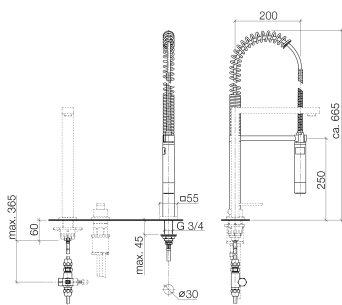

Кухня - Различные серии
 Profi-душевой гарнитур - платина матовая
 Артикульный номер: 27 784 970-06

- душевая струя
- автоматический переключатель излив/Profi-гарнитур
- высота смесителя 665 мм
- отдельная розетка 55 x 55 мм
- диаметр отверстия душа Profi 30 мм
- поверхность с форсунками с системой защиты от известковых отложений
- не содержит свинца
- Душевой комплект Profi устанавливается с накладной крышкой и без
- для комбинирования со смесителями серии LOT
- Защищён от обратного потока.
- Кнопка должна быть нажата во время использования.

платина матовая

размерный чертёж

Все величины в мм / дюймах = мм x 0,0394