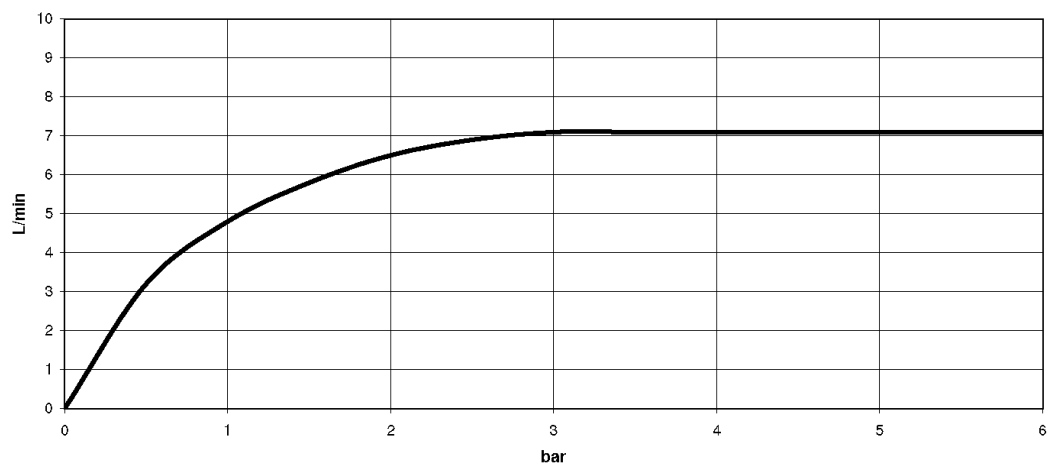

Кухня - Различные серии
Profi-душевой гарнитур - платина матовая
Артикулльный номер: 27 784 970-06

график расхода