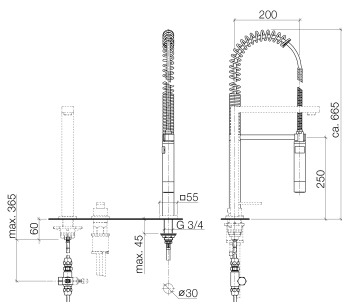

Кухня - Различные серии
 Profi-душевой гарнитур - платина матовая
 Артикульный номер: 27 784 970-06

- душевая струя
- автоматический переключатель излив/Profi-гарнитур
- высота смесителя 665 мм
- отдельная розетка 55 x 55 мм
- диаметр отверстия душа Profi 30 мм
- поверхность с форсунками с системой защиты от известковых отложений
- не содержит свинца
- Душевой комплект Profi устанавливается с накладной крышкой и без
- для комбинирования со смесителями серии LOT
- Защищён от обратного потока.
- Кнопка должна быть нажата во время использования.

платина матовая

размерный чертеж

Все величины в мм / дюймах = мм x 0,0394

Кухня - Различные серии
Profi-душевой гарнитур - платина матовая
Артикулльный номер: 27 784 970-06

график расхода

Кухня - Различные серии
Profi-душевой гарнитур - платина матовая
Артикульный номер: 27 784 970-06

Другие варианты поверхностей

хром
27 784 970-00

платина
27 784 970-08

Другие поверхности по запросу (x-tra Service)