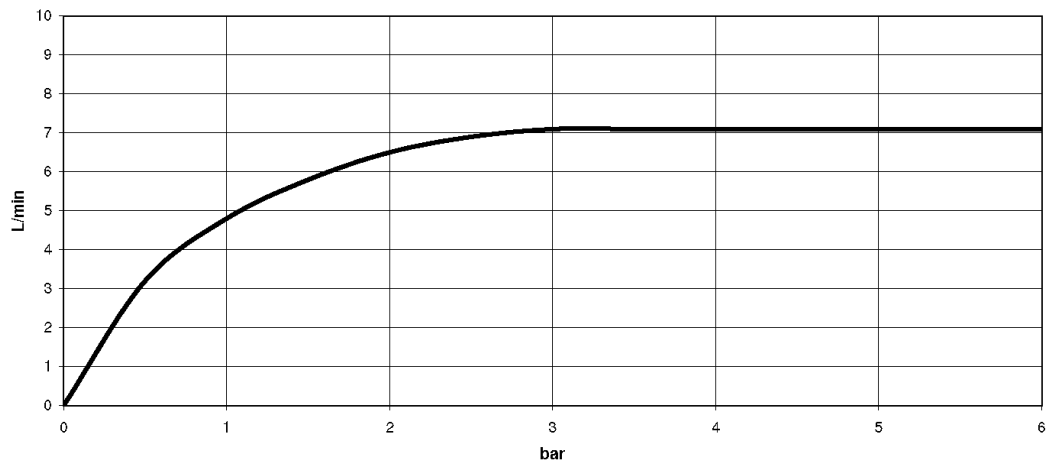

Кухня - Различные серии
Profi-душевой гарнитур - платина матовая
Артикульный номер: 27 784 970-06

график расхода