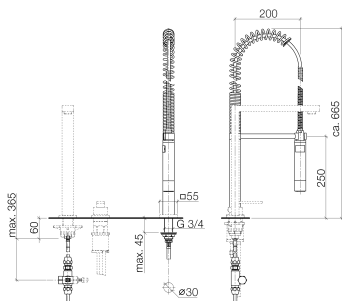

Кухня - Различные серии

Profi-душевой гарнитур - платина матовая

Артикульный номер: 27 784 970-06

- душевая струя
- автоматический переключатель излив/Profi-гарнитур
- высота смесителя 665 мм
- отдельная розетка 55 x 55 мм
- диаметр отверстия душа Profi 30 мм
- поверхность с форсунками с системой защиты от известковых отложений
- не содержит свинца
- Душевой комплект Profi устанавливается с накладной крышкой и без
- для комбинирования со смесителями серии LOT
- Защищён от обратного потока.
- Кнопка должна быть нажата во время использования.

## размерный чертеж

Все величины в мм / дюймах = мм x 0,0394

Кухня - Различные серии  
Profi-душевой гарнитур - платина матовая  
Артикульный номер: 27 784 970-06

график расхода

Кухня - Различные серии  
Profi-душевой гарнитур - платина матовая  
Артикульный номер: 27 784 970-06