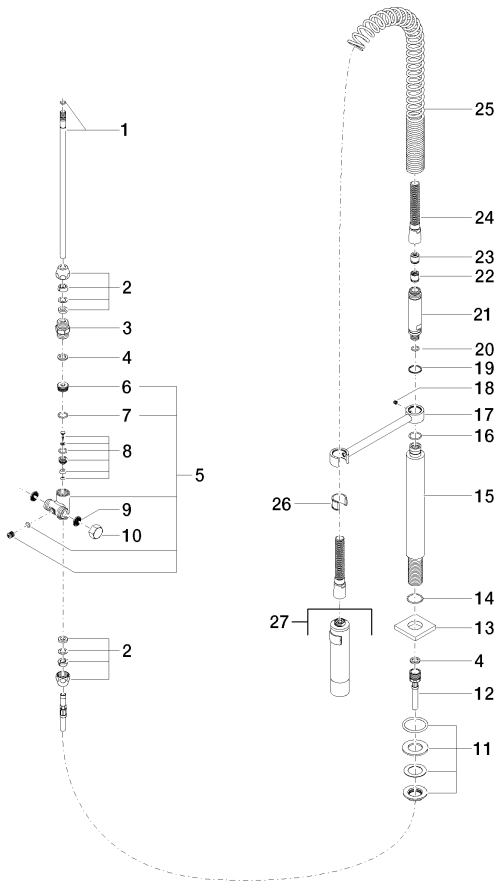

## размерный чертеж

Все величины в мм / дюймах = мм x 0,0394

Кухня - Различные серии  
Profi-душевой гарнитур - платина матовая  
Артикульный номер: 27 784 970-06

график расхода

Кухня - Различные серии  
Profi-душевой гарнитур - платина матовая  
Артикульный номер: 27 784 970-06

### Спецификация запасных частей

Кухня - Различные серии  
 Profi-душевой гарнитур - платина матовая  
 Артикульный номер: 27 784 970-06

№	Артикульный №	Наименование	Расходуемое кол-во
1	04 24 02 046 01-07	Подключение 300 мм - необработанный никелированный	1
2	04 23 30 040 00-06	Подключение Ø 10 мм x 3/8" - платина матовая	2
3	09 24 03 168 10 90	нипель 1/2" x 1/2" -	1
4	09 14 20 002 90	Прокладка Vf 3110 18,5 x 12,0 x 2,0 мм -	2
5	04 17 09 046 10 90	Переключение 41 x 56 x 45 мм -	1
6	09 24 04 112 10 90	Переключение Ø 21 x 10 мм -	1
7	09 14 10 033 90	O-Ring EPDM 70 14,5 x 2,0 мм -	1
8	04 21 10 031 10 90	Переключение -	1
9	09 23 01 039 90	Ситовое уплотнение Ø 19 x 5,5 мм -	2
10	04 21 02 006 00 92	Донный клапан 1/2" -	1
11	04 23 10 004 03 90	Крепление Ø 45 мм, 3/4" -	1
12	09 30 04 067 90	Шланг 1/2" x 10 x 500 мм -	1
13	09 27 97 033-06	крышка 60 x 60 x 9 x Ø 27,3 мм - платина матовая	1
14	09 14 10 120 90	O-Ring NBR 885 26,7 x 1,78 мм -	1
15	09 11 10 066 10-06	Подключение Ø 34 x 319 мм - платина матовая	1
16	09 14 10 031 90	O-Ring 20,0 x 2,0 мм -	1
17	04 17 20 014 00-06	Держатель 39 x 20 x 238 мм - платина матовая	1
18	09 31 11 049 90	Крепление M6 x 6 мм -	1
19	09 14 15 012 90	кольцо Ø 24,6 x Ø 21,6 x 1,4 мм -	1
20	09 14 10 003 90	O-Ring EPDM 70 11,0 x 2,0 мм -	1
21	09 30 01 067 10-06	Подключение Ø 24,5 x 115,5 мм - платина матовая	1
22	09 23 01 040 90	Back-flow preventer Ø 15,3 x 16 мм -	1
23	09 23 01 046 90	Back-flow preventer 15 л/мин. -	1
24	09 30 02 065-06	Шланг 1/2" x 1/2" x 775 мм - платина матовая	1
25	09 16 02 034 90	Перо 190 мм -	1
26	09 18 40 035 90	гильза -	1
27	04 12 11 094 10-06	Душевая лейка - платина матовая	1