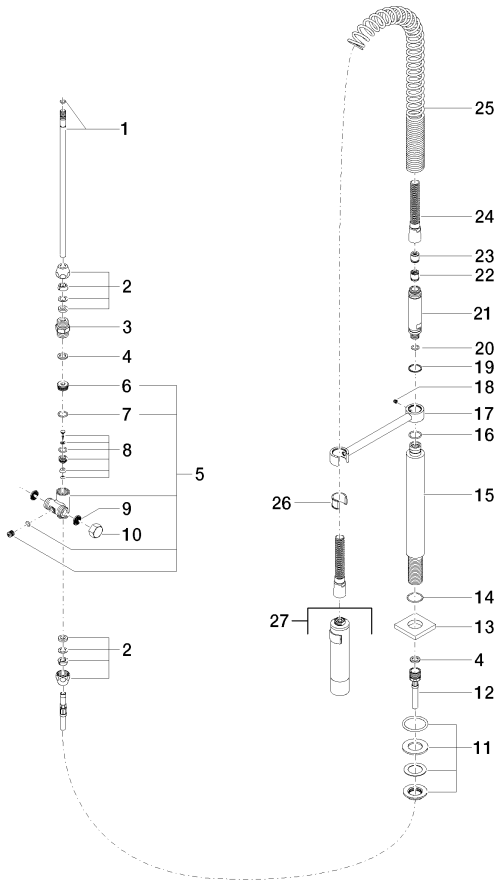

Кухня - Различные серии
Profi-душевой гарнитур - платина матовая
Артикульный номер: 27 784 970-06

Спецификация запасных частей

Кухня - Различные серии

Profi-душевой гарнитур - платина матовая

Артикульный номер: 27 784 970-06

№	Артикульный №	Наименование	Расходуемое кол-во
1	04 24 02 046 01-07	Подключение 300 мм - необработанный никелированный	1
2	04 23 30 040 00-06	Подключение Ø 10 мм x 3/8" - платина матовая	2
3	09 24 03 168 10 90	нипель 1/2" x 1/2" -	1
4	09 14 20 002 90	Прокладка Vf 3110 18,5 x 12,0 x 2,0 мм -	2
5	04 17 09 046 10 90	Переключение 41 x 56 x 45 мм -	1
6	09 24 04 112 10 90	Переключение Ø 21 x 10 мм -	1
7	09 14 10 033 90	O-Ring EPDM 70 14,5 x 2,0 мм -	1
8	04 21 10 031 10 90	Переключение -	1
9	09 23 01 039 90	Ситовое уплотнение Ø 19 x 5,5 мм -	2
10	04 21 02 006 00 92	Донный клапан 1/2" -	1
11	04 23 10 004 03 90	Крепление Ø 45 мм, 3/4" -	1
12	09 30 04 067 90	Шланг 1/2" x 10 x 500 мм -	1
13	09 27 97 033-06	крышка 60 x 60 x 9 x Ø 27,3 мм - платина матовая	1
14	09 14 10 120 90	O-Ring NBR 885 26,7 x 1,78 мм -	1
15	09 11 10 066 10-06	Подключение Ø 34 x 319 мм - платина матовая	1
16	09 14 10 031 90	O-Ring 20,0 x 2,0 мм -	1
17	04 17 20 014 00-06	Держатель 39 x 20 x 238 мм - платина матовая	1
18	09 31 11 049 90	Крепление M6 x 6 мм -	1
19	09 14 15 012 90	кольцо Ø 24,6 x Ø 21,6 x 1,4 мм -	1
20	09 14 10 003 90	O-Ring EPDM 70 11,0 x 2,0 мм -	1
21	09 30 01 067 10-06	Подключение Ø 24,5 x 115,5 мм - платина матовая	1
22	09 23 01 040 90	Back-flow preventer Ø 15,3 x 16 мм -	1
23	09 23 01 046 90	Back-flow preventer 15 л/мин. -	1
24	09 30 02 065-06	Шланг 1/2" x 1/2" x 775 мм - платина матовая	1
25	09 16 02 034 90	Перо 190 мм -	1
26	09 18 40 035 90	гильза -	1
27	04 12 11 094 10-06	Душевая лейка - платина матовая	1