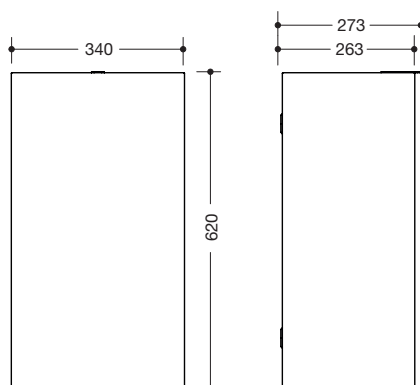

## Papierabfallbehälter 900.05.004XA

- kantiger Grundkörper
- dient als Abfallbehälter für benutzte Papierhandtücher
- Fassungsvermögen ca. 60 l
- unsichtbare, integrierte Beutelhalterung mit Ausziehfunktion zur vereinfachten Einhängung und Entnahme des Beutels
- Deckel mit Hebelasche
- 340 mm breit, 620 mm hoch und 263 mm tief
- zur Wandmontage
- aus hochwertigem Edelstahl, Oberfläche matt geschliffen
- inklusive korrosionsfreiem HEWI Befestigungsmaterial

### Abmessungen in mm