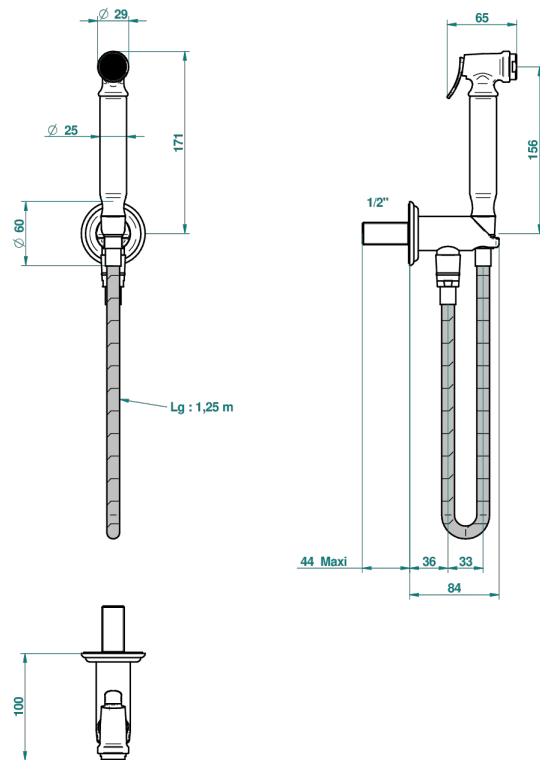

SULLY С КРАСНОЙ ЯШМОЙ

A1X-5840/9

THG®
PARIS

Комплект для гигиенического душа: лейка с клапаном, усиленный шланг 1,25м и вывод для шланга со встроенным защитным остановом

64587

17/10/2018

ХАРАКТЕРИСТИКИ

- Sully с красной яшмой
- Комплект для гигиенического душа: лейка с клапаном, усиленный шланг 1,25м и вывод для шланга со встроенным защитным остановом

ДОСТУПНЫЕ ВАРИАНТЫ ПОКРЫТИЙ

Blush PVD - H62
Graphite PVD - H64
Matt Umber PVD - H67
Matt blush PVD - H60
Matt graphite PVD - H65
Umber PVD - H66

Аранья (чёрный никель) - D24
Золото - F01
Матовое золото - F07
Матовое светлое золото - F31
Матовый никель - C01
Матовый хром - C02

Никель - B01
Покрытие PVD бронза - F33
Покрытие PVD золотистый цвет - H52
Покрытие PVD латунь - H49
Покрытие PVD матовая бронза - F34
Покрытие PVD матовая латунь - H50

Покрытие PVD матовый золотистый - H53
Покрытие PVD матовый никель - H56
Покрытие PVD никель - H55
Розовое золото - F27
Сатинированное золото - F03
Сатинированный хром - C03

Светлое золото - F30
Серебро с родием - F18
Состаренный никель - H28
Хром - A02
Хром/золото - G02