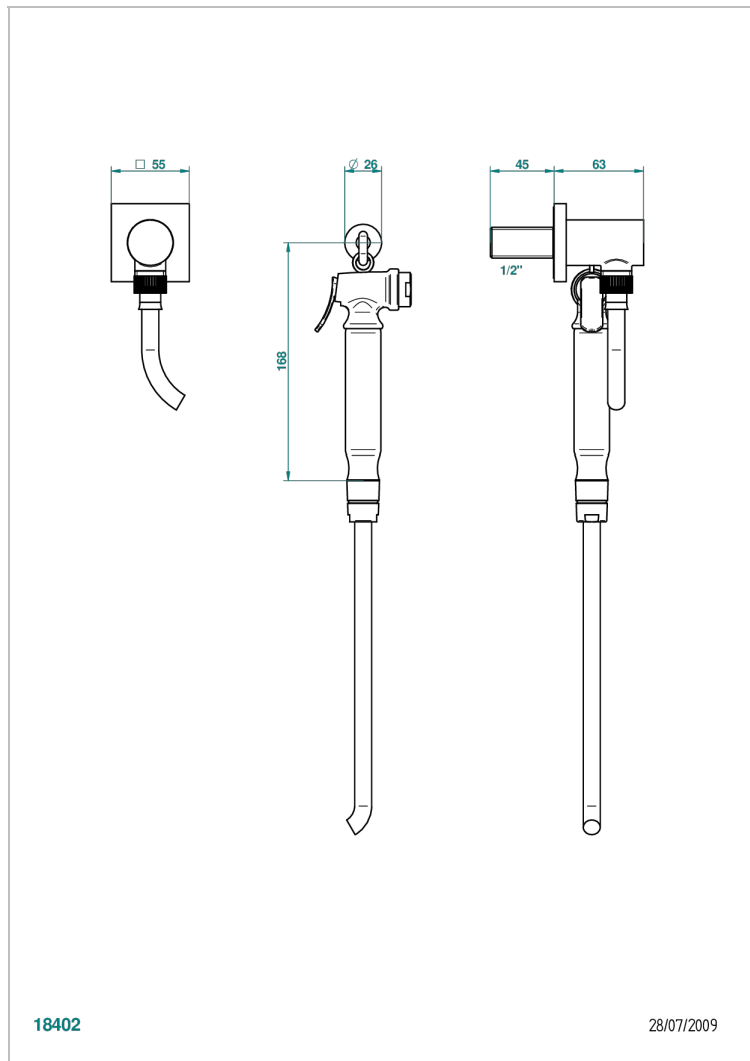

Душ гигиенический: 1.25 м шланг, крючок, вывод для душа и лейка с клапаном (возможны только следующие покрытия A02, B01,C01, D03, E02, F01, G01,G02)

18402

28/07/2009

### ХАРАКТЕРИСТИКИ

- Vegetal
- Душ гигиенический: 1.25 м шланг, крючок, вывод для душа и лейка с клапаном (возможны только следующие покрытия A02, B01,C01, D03, E02, F01, G01,G02)

### ТЕХНИЧЕСКИЕ ХАРАКТЕРИСТИКИ

- Recommandé : 3 bars (max. 5 bars) - Advised : 43,5 psi (max. 72 psi)
- 9,5 l/min à 3 bars (2.5 gpm at 43.5 psi)