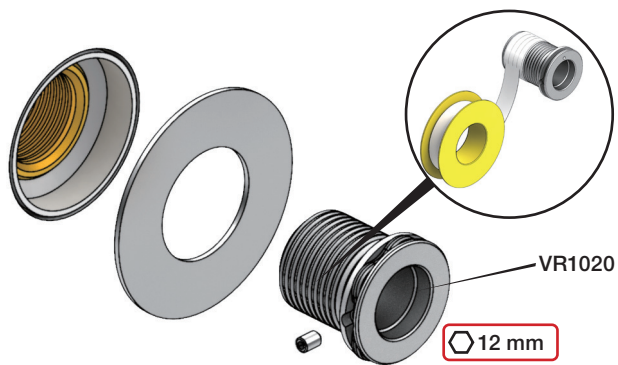

www.vola.com

	L (mm)	L (Inch)
010(C)/100	100	4"
010(C)/130	130	5"
010(C)/160	160	6"
020(C)/200	200	7 3/4"
020(C)/225	225	8 3/4"
020(C)/260	260	10 1/4"
020(C)/300	300	11 3/4"

	L (mm)	L (Inch)
030/200	200	7 3/4"
030/250	250	9 3/4"
030/300	300	11 3/4"
030/350	350	13 3/4"

	L (mm)	L (Inch)
040	185	7 3/4"
040D	200	7 3/4"
040D/250	250	9 3/4"
040D/300	300	11 3/4"

1

010, 010C, 020, 020C, 030, 040, 040D

VR1020

12 mm

2

3

Ø19: 010, 020, 030, 040

VR1019 - Ø19

2.0 mm

Ø24: 010C, 020C, 040D

VR1024 - Ø24

2.0 mm

1/2"

Extension
Verlängerung

Forlængerdele
Förlängning