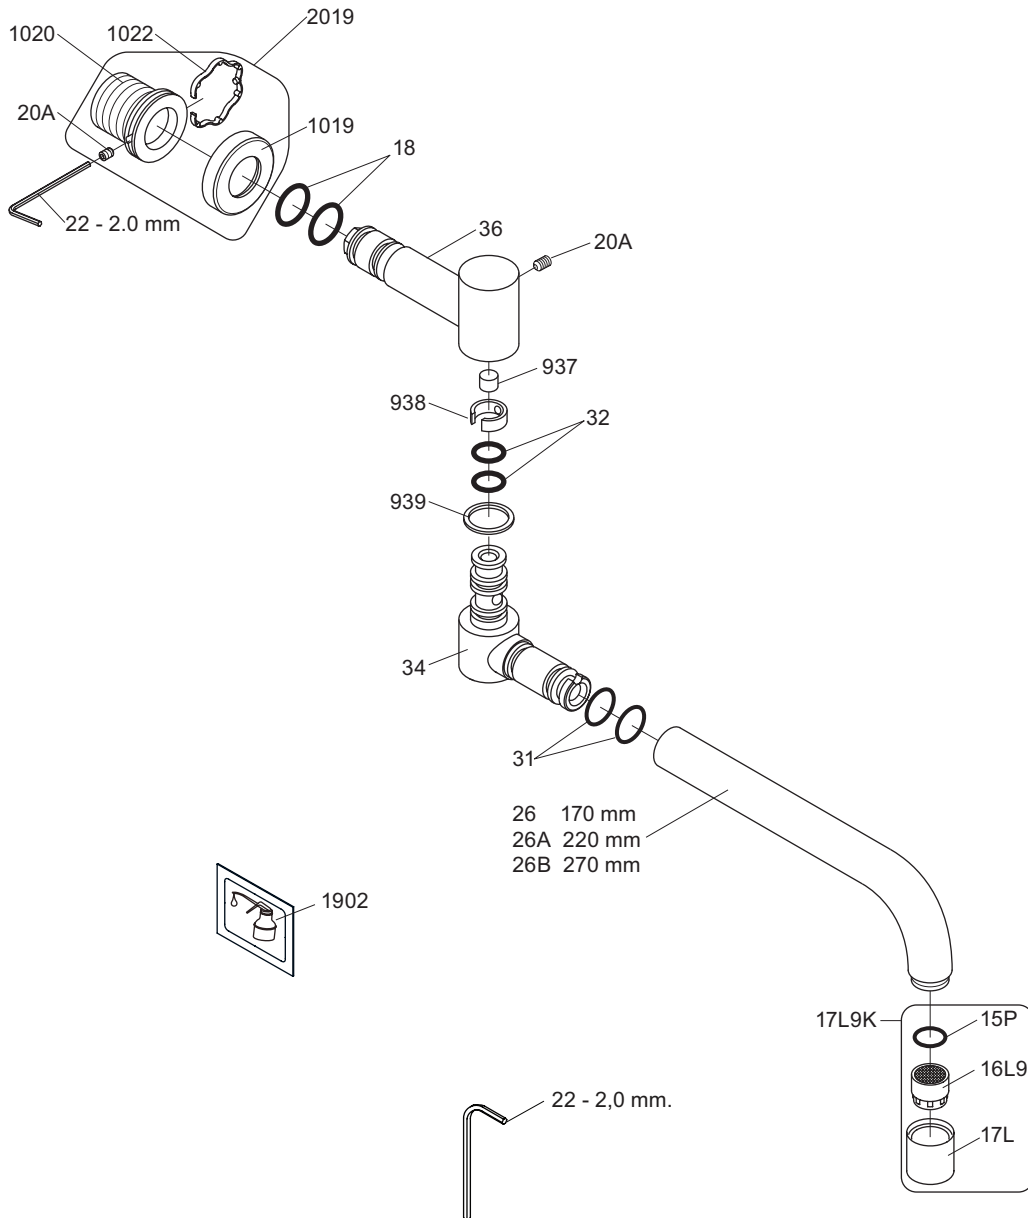

	L (mm)	L (Inch)
040	185	7 3/4"
040D	200	7 3/4"
040D/250	250	9 3/4"
040D/300	300	11 3/4"

1

010, 010C, 020, 020C, 030, 040, 040D

VR1020

12 mm

2

3

Ø19: 010, 020, 030, 040

VR1019 - Ø19

2.0 mm

Ø24: 010C, 020C, 040D

VR1024 - Ø24

2.0 mm

1/2"

Extension
Verlängerung

Forlængerdele
Förlängning

Verlængstukken
Modification

T Min. 3 mm
Max. 65 mm

Y Min. 48 mm
Max. 110 mm

T	Y	VR2019 (Ø19) VR2119 (Ø24)
3 - 15 mm	110 - 98 mm	Std.
15 - 25 mm	98 - 88 mm	+10
25 - 35 mm	88 - 78 mm	+20
35 - 45 mm	78 - 68 mm	+30
45 - 55 mm	68 - 58 mm	+40
55 - 65 mm	58 - 48 mm	+50

VR2019+/VR2219+

12 mm

- VR030: VR15P, VR16L9, 2xVR31, 2xVR32, VR1902
 VR17L9K: VR15P, VR16L9, VR17L
 VR940: VR937, VR938, VR939
 VR1020K: VR20A, VR22, VR1020, VR1022
 VR2019: VR20A, VR22, VR1019, VR1020, VR1022