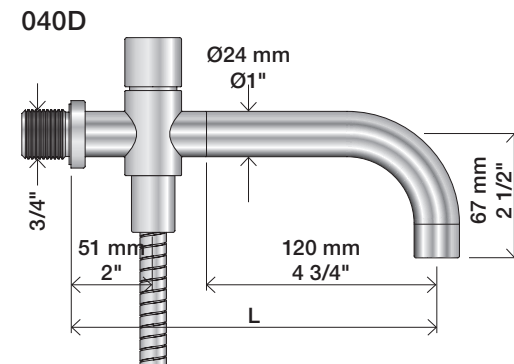

www.vola.com

	L (mm)	L (Inch)
010(C)/100	100	4"
010(C)/130	130	5"
010(C)/160	160	6"
020(C)/200	200	7 3/4"
020(C)/225	225	8 3/4"
020(C)/260	260	10 1/4"
020(C)/300	300	11 3/4"

	L (mm)	L (Inch)
030/200	200	7 3/4"
030/250	250	9 3/4"
030/300	300	11 3/4"
030/350	350	13 3/4"

	L (mm)	L (Inch)
040	185	7 3/4"
040D	200	7 3/4"
040D/250	250	9 3/4"
040D/300	300	11 3/4"

1

010, 010C, 020, 020C, 030, 040, 040D

VR1020

12 mm

2

3

Ø19: 010, 020, 030, 040

VR1019 - Ø19

2.0 mm

Ø24: 010C, 020C, 040D

VR1024 - Ø24

2.0 mm

1/2"

Extension
Verlängerung

Forlængerdele
Förlängning

Verlængstukken
Modification

T Min. 3 mm
Max. 65 mm

Y Min. 48 mm
Max. 110 mm

T	Y	VR2019 (Ø19) VR2119 (Ø24)
3 - 15 mm	110 - 98 mm	Std.
15 - 25 mm	98 - 88 mm	+10
25 - 35 mm	88 - 78 mm	+20
35 - 45 mm	78 - 68 mm	+30
45 - 55 mm	68 - 58 mm	+40
55 - 65 mm	58 - 48 mm	+50