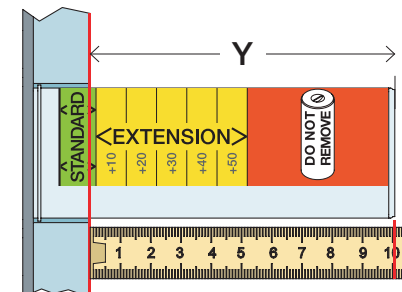

www.vola.com

	L (mm)	L (Inch)
010(C)/100	100	4"
010(C)/130	130	5"
010(C)/160	160	6"
020(C)/200	200	7 3/4"
020(C)/225	225	8 3/4"
020(C)/260	260	10 1/4"
020(C)/300	300	11 3/4"

	L (mm)	L (Inch)
030/200	200	7 3/4"
030/250	250	9 3/4"
030/300	300	11 3/4"
030/350	350	13 3/4"

	L (mm)	L (Inch)
040	185	7 3/4"
040D	200	7 3/4"
040D/250	250	9 3/4"
040D/300	300	11 3/4"

1

010, 010C, 020, 020C, 030, 040, 040D

VR1020

12 mm

2

3

Ø19: 010, 020, 030, 040

VR1019 - Ø19

2.0 mm

Ø24: 010C, 020C, 040D

VR1024 - Ø24

2.0 mm

1/2"

Extension
Verlängerung

Forlængerdele
Förlängning

Verlængstukken
Modification

T Min. 3 mm
Max. 65 mm

Y Min. 48 mm
Max. 110 mm

T	Y	VR2019 (Ø19) VR2119 (Ø24)
3 - 15 mm	110 - 98 mm	Std.
15 - 25 mm	98 - 88 mm	+10
25 - 35 mm	88 - 78 mm	+20
35 - 45 mm	78 - 68 mm	+30
45 - 55 mm	68 - 58 mm	+40
55 - 65 mm	58 - 48 mm	+50