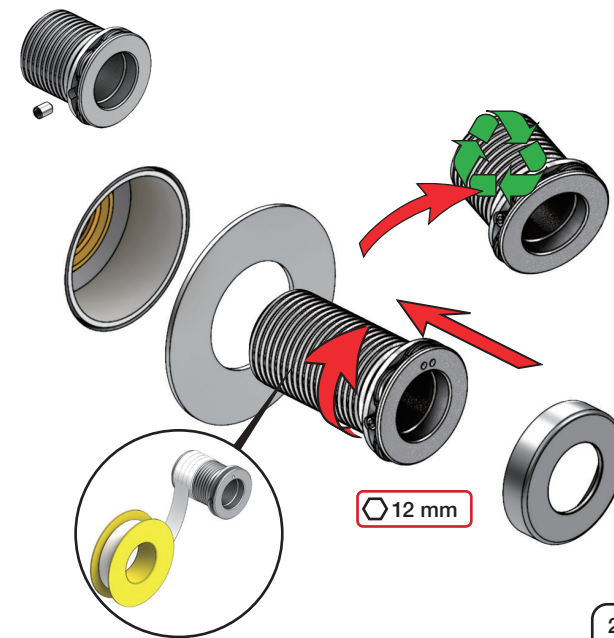

T	Y	VR2019 (Ø19) VR2119 (Ø24)
3 - 15 mm	110 - 98 mm	Std.
15 - 25 mm	98 - 88 mm	+10
25 - 35 mm	88 - 78 mm	+20
35 - 45 mm	78 - 68 mm	+30
45 - 55 mm	68 - 58 mm	+40
55 - 65 mm	58 - 48 mm	+50

VR2019+/VR2219+