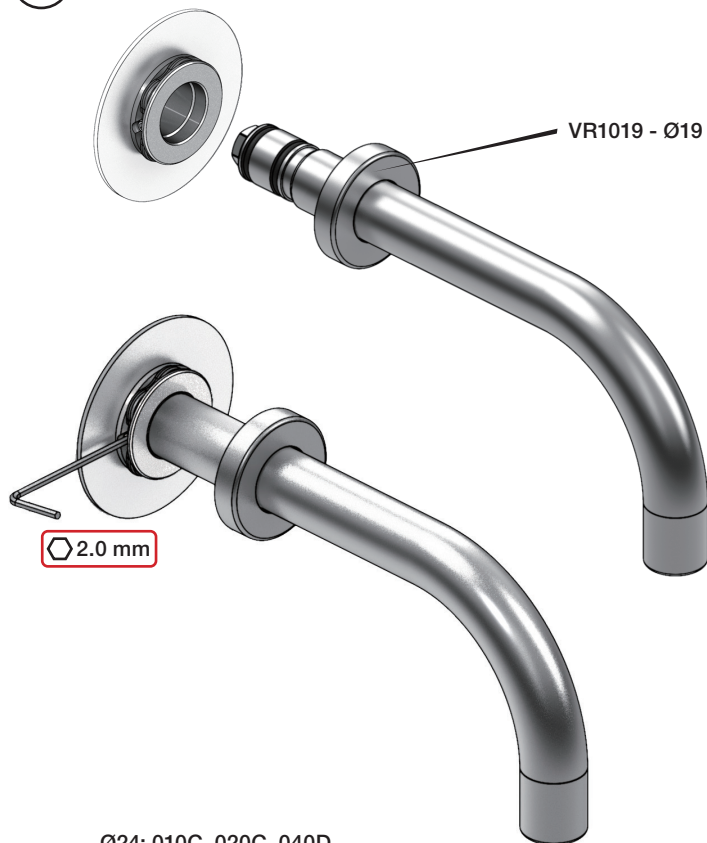

	L (mm)	L (Inch)
040	185	7 3/4"
040D	200	7 3/4"
040D/250	250	9 3/4"
040D/300	300	11 3/4"

1

010, 010C, 020, 020C, 030, 040, 040D

VR1020

12 mm

2

3

Ø19: 010, 020, 030, 040

VR1019 - Ø19

2.0 mm

Ø24: 010C, 020C, 040D

VR1024 - Ø24

2.0 mm

1/2"

Extension
Verlängerung

Forlængerdele
Förlängning

Verlængstukken
Modification

T Min. 3 mm
Max. 65 mm

Y Min. 48 mm
Max. 110 mm

T	Y	VR2019 (Ø19) VR2119 (Ø24)
3 - 15 mm	110 - 98 mm	Std.
15 - 25 mm	98 - 88 mm	+10
25 - 35 mm	88 - 78 mm	+20
35 - 45 mm	78 - 68 mm	+30
45 - 55 mm	68 - 58 mm	+40
55 - 65 mm	58 - 48 mm	+50