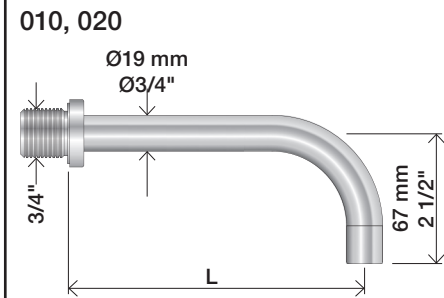

www.vola.com

	L (mm)	L (Inch)
010(C)/100	100	4"
010(C)/130	130	5"
010(C)/160	160	6"
020(C)/200	200	7 3/4"
020(C)/225	225	8 3/4"
020(C)/260	260	10 1/4"
020(C)/300	300	11 3/4"

	L (mm)	L (Inch)
030/200	200	7 3/4"
030/250	250	9 3/4"
030/300	300	11 3/4"
030/350	350	13 3/4"

	L (mm)	L (Inch)
040	185	7 3/4"
040D	200	7 3/4"
040D/250	250	9 3/4"
040D/300	300	11 3/4"

1

010, 010C, 020, 020C, 030, 040, 040D

VR1020

12 mm

2

3

Ø19: 010, 020, 030, 040

VR1019 - Ø19

2.0 mm

Ø24: 010C, 020C, 040D

VR1024 - Ø24

2.0 mm

1/2"

Extension
Verlängerung

Forlængerdele
Förlängning

Verlængstukken
Modification

T Min. 3 mm
Max. 65 mm

Y Min. 48 mm
Max. 110 mm

T	Y	VR2019 (Ø19) VR2119 (Ø24)
3 - 15 mm	110 - 98 mm	Std.
15 - 25 mm	98 - 88 mm	+10
25 - 35 mm	88 - 78 mm	+20
35 - 45 mm	78 - 68 mm	+30
45 - 55 mm	68 - 58 mm	+40
55 - 65 mm	58 - 48 mm	+50