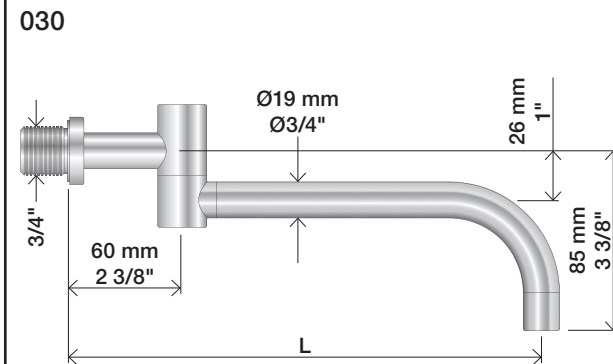

www.vola.com

	L (mm)	L (Inch)
010(C)/100	100	4"
010(C)/130	130	5"
010(C)/160	160	6"
020(C)/200	200	7 3/4"
020(C)/225	225	8 3/4"
020(C)/260	260	10 1/4"
020(C)/300	300	11 3/4"

	L (mm)	L (Inch)
030/200	200	7 3/4"
030/250	250	9 3/4"
030/300	300	11 3/4"
030/350	350	13 3/4"

	L (mm)	L (Inch)
040	185	7 3/4"
040D	200	7 3/4"
040D/250	250	9 3/4"
040D/300	300	11 3/4"

1

010, 010C, 020, 020C, 030, 040, 040D

VR1020

12 mm

2

3

Ø19: 010, 020, 030, 040

VR1019 - Ø19

2.0 mm

Ø24: 010C, 020C, 040D

VR1024 - Ø24

2.0 mm

1/2"

Extension
Verlängerung

Forlængerdele
Förlängning

Verlængstukken
Modification

T Min. 3 mm
Max. 65 mm

Y Min. 48 mm
Max. 110 mm

T	Y	VR2019 (Ø19) VR2119 (Ø24)
3 - 15 mm	110 - 98 mm	Std.
15 - 25 mm	98 - 88 mm	+10
25 - 35 mm	88 - 78 mm	+20
35 - 45 mm	78 - 68 mm	+30
45 - 55 mm	68 - 58 mm	+40
55 - 65 mm	58 - 48 mm	+50