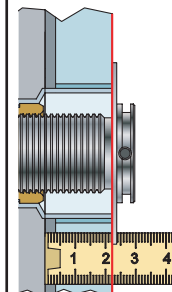

www.vola.com

	L (mm)	L (Inch)
010(C)/100	100	4"
010(C)/130	130	5"
010(C)/160	160	6"
020(C)/200	200	7 3/4"
020(C)/225	225	8 3/4"
020(C)/260	260	10 1/4"
020(C)/300	300	11 3/4"

	L (mm)	L (Inch)
030/200	200	7 3/4"
030/250	250	9 3/4"
030/300	300	11 3/4"
030/350	350	13 3/4"

	L (mm)	L (Inch)
040	185	7 3/4"
040D	200	7 3/4"
040D/250	250	9 3/4"
040D/300	300	11 3/4"

1

010, 010C, 020, 020C, 030, 040, 040D

VR1020

12 mm

2

3

Ø19: 010, 020, 030, 040

VR1019 - Ø19

2.0 mm

Ø24: 010C, 020C, 040D

VR1024 - Ø24

2.0 mm

1/2"

Extension
Verlängerung

Forlængerdele
Förlängning

Verlængstukken
Modification

T Min. 3 mm
Max. 65 mm

Y Min. 48 mm
Max. 110 mm

T	Y	VR2019 (Ø19) VR2119 (Ø24)
3 - 15 mm	110 - 98 mm	Std.
15 - 25 mm	98 - 88 mm	+10
25 - 35 mm	88 - 78 mm	+20
35 - 45 mm	78 - 68 mm	+30
45 - 55 mm	68 - 58 mm	+40
55 - 65 mm	58 - 48 mm	+50