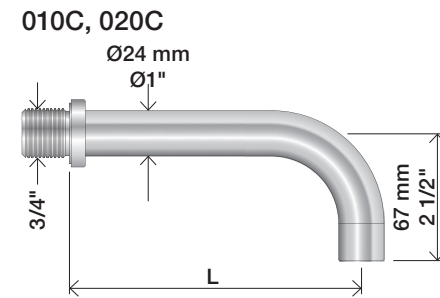

www.vola.com

	L (mm)	L (Inch)
010(C)/100	100	4"
010(C)/130	130	5"
010(C)/160	160	6"
020(C)/200	200	7 3/4"
020(C)/225	225	8 3/4"
020(C)/260	260	10 1/4"
020(C)/300	300	11 3/4"

	L (mm)	L (Inch)
030/200	200	7 3/4"
030/250	250	9 3/4"
030/300	300	11 3/4"
030/350	350	13 3/4"

	L (mm)	L (Inch)
040	185	7 3/4"
040D	200	7 3/4"
040D/250	250	9 3/4"
040D/300	300	11 3/4"

1

010, 010C, 020, 020C, 030, 040, 040D

VR1020

12 mm

2

3

Ø19: 010, 020, 030, 040

VR1019 - Ø19

2.0 mm

Ø24: 010C, 020C, 040D

VR1024 - Ø24

2.0 mm

1/2"

Extension
Verlängerung

Forlængerdele
Förlängning

Verlængstukken
Modification

T Min. 3 mm
Max. 65 mm

Y Min. 48 mm
Max. 110 mm

T	Y	VR2019 (Ø19) VR2119 (Ø24)
3 - 15 mm	110 - 98 mm	Std.
15 - 25 mm	98 - 88 mm	+10
25 - 35 mm	88 - 78 mm	+20
35 - 45 mm	78 - 68 mm	+30
45 - 55 mm	68 - 58 mm	+40
55 - 65 mm	58 - 48 mm	+50